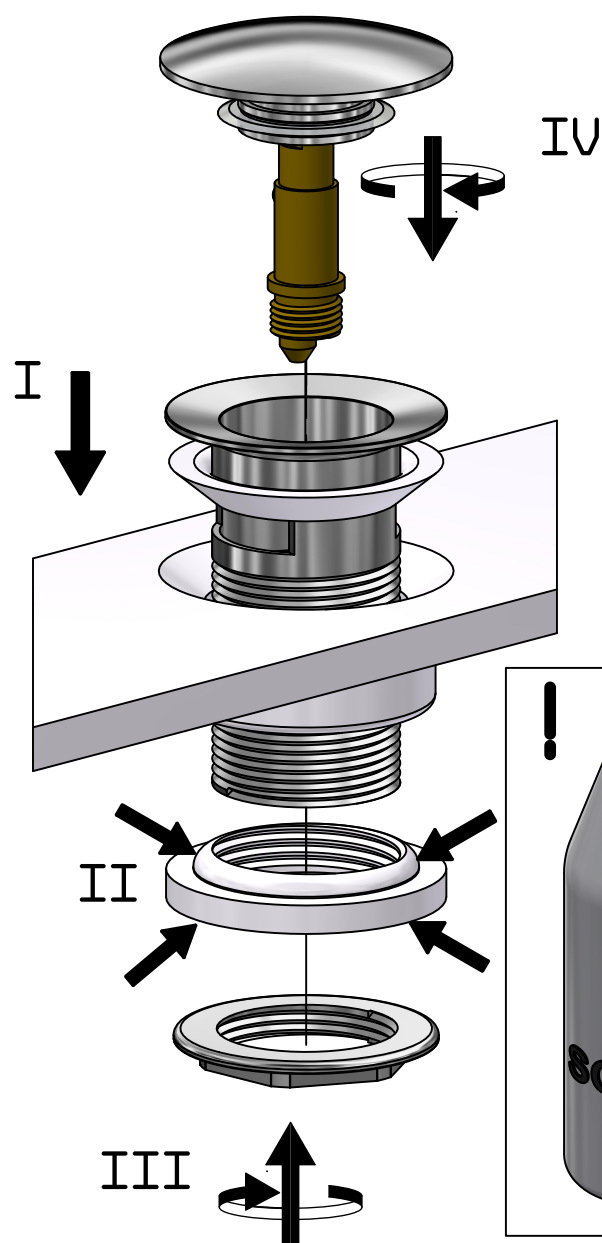

- SE BOTTENVENTIL POP-UP
- NO BUNNVENTIL POP-UP
- DK BUNDVENTIL POP-UP
- FI POHJAVENTTILI POP-UP
- GB WASTE HOUSING POP-UP

ART. NR :

98813

96872

96871

Installation / Installasjon / Installationen / Asennusohje / Installation

1

- SE OBS! Smörj packningen på både under- och ovansidan innan montering.
- NO OBS! Smør pakningen på både under- og oversiden før montering.
- DK OBS! Smør pakningen på både under- og oversiden inden montering.
- FI HUOM! Voitele tiiviste sekä ylä- että alapuolelta ennen asennusta.
- GB NOTE! Lubricate the gasket on both the underside and top side before installation.