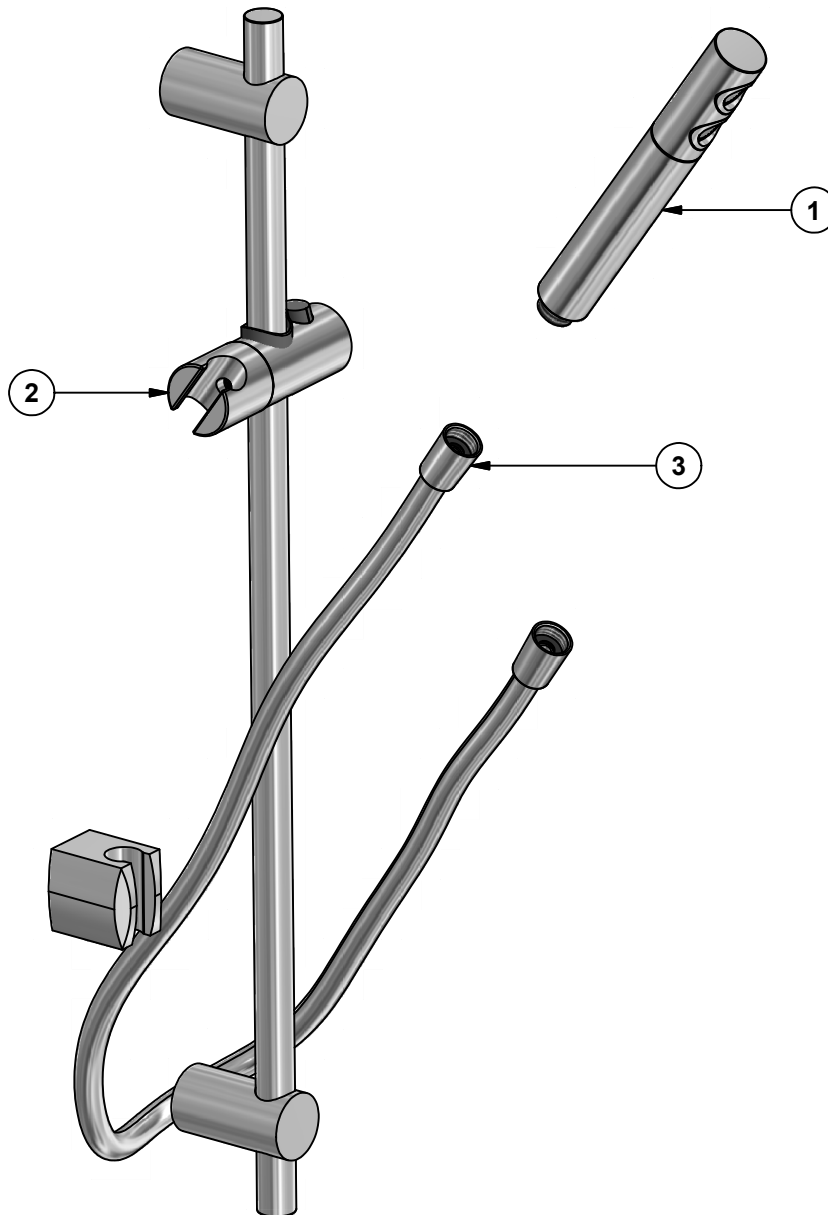

## Navona 99123 chrome 99124 matt/chrome

Pos.	Ant/Qty	Titel / Title	Art.No.
1	1	Duschhandtag / Shower handle Laura, Theta, Smart, Navona	98858
2	1	Glidare / Glider Navona krom / chrome	99016
	1	Glidare / Glider Navona matt/krom / matt/chrome	99017
3	1	Duschslang G $\frac{1}{2}$ (R15) L=150 mm / Shower hose G $\frac{1}{2}$ (R15) L=150 mm	99006