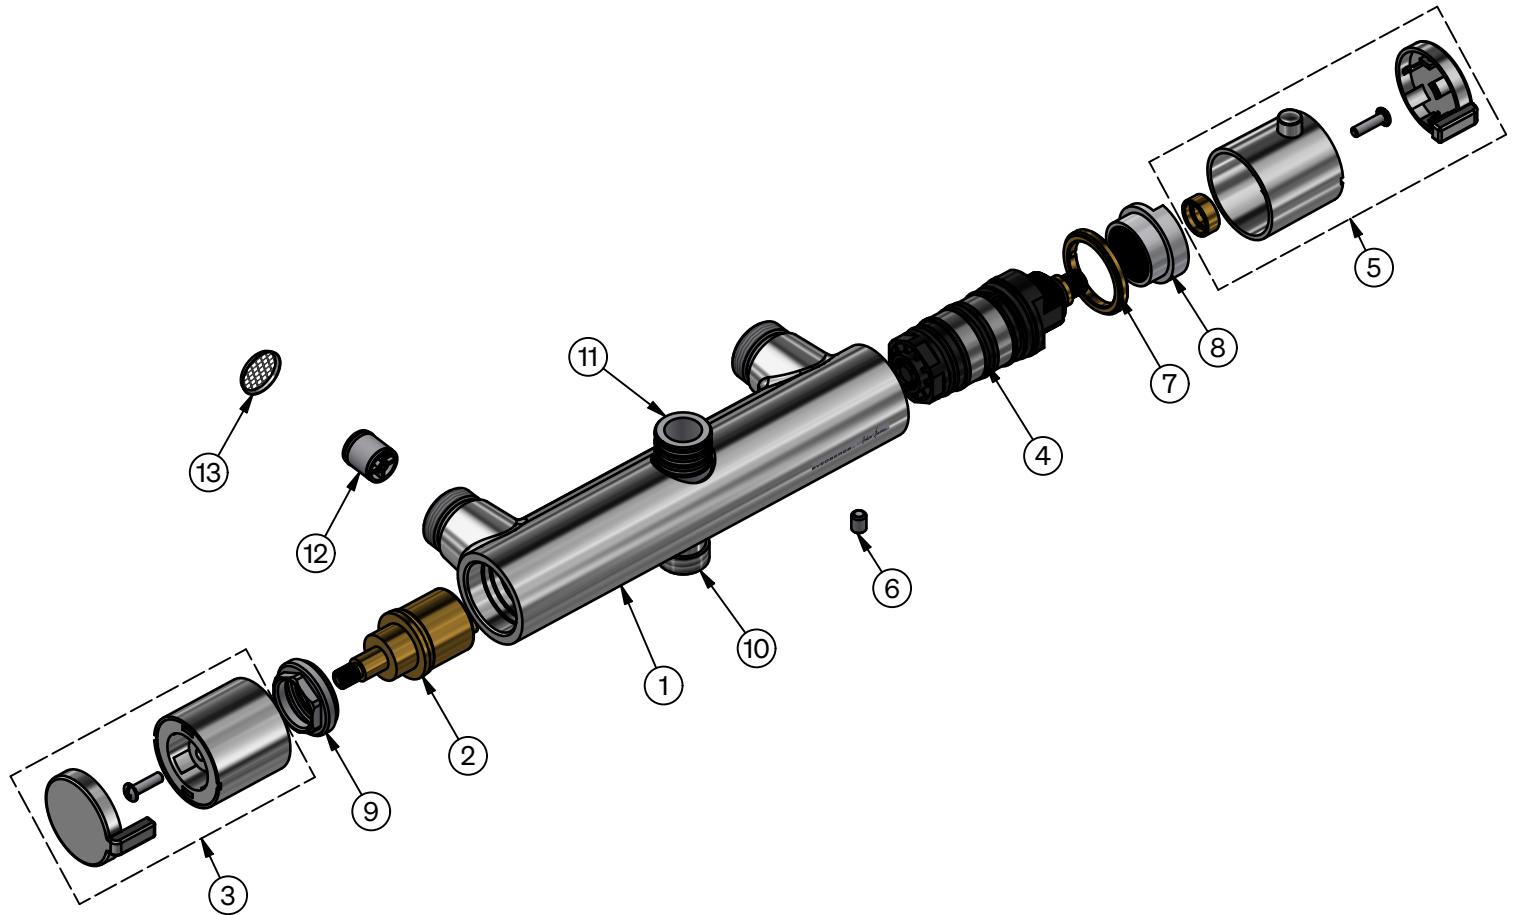

STUOR ART.NR.

YDING ART.NR.

150CC:

160CC:

150CC:

160CC:

96852

96862

96858

96868

Pos.	Ant. / Qty.	Titel / Title	Art.Nr Krom / Chrome	Art.Nr Svart / Black	Art. Nr Blyertssvart / Pencil black
1	1	Blandarhus / Mixer body			
2	1	Keramisk insats / Ceramic cartridge	95009	95009	95009
3	1	Flödeshandtag / Flow handle	95004	95005	95135
4	1	Termostatinsats / Thermostatic cartridge	95002	95002	95002
5	1	Temperaturhandtag / Temperature handle	95000	95001	95131
6	1	Låsskruv / Locking Screw			
7	1	Låsmutter / Locking nut			
8	1	Temperaturspär / Temperature stop			
9	1	Fästmutter keramisk insats / Ceramic cartridge fixing nut			
10	1	Duschslangsanslutning / Shower hose connection			
11	1	Duschstånganslutning / Shower pipe connection			
12	2	Backventil termostatblandre Ø14 / Non-return valve for thermostatic shower mixer Ø14	95006	95006	95006
13	2	Filter			