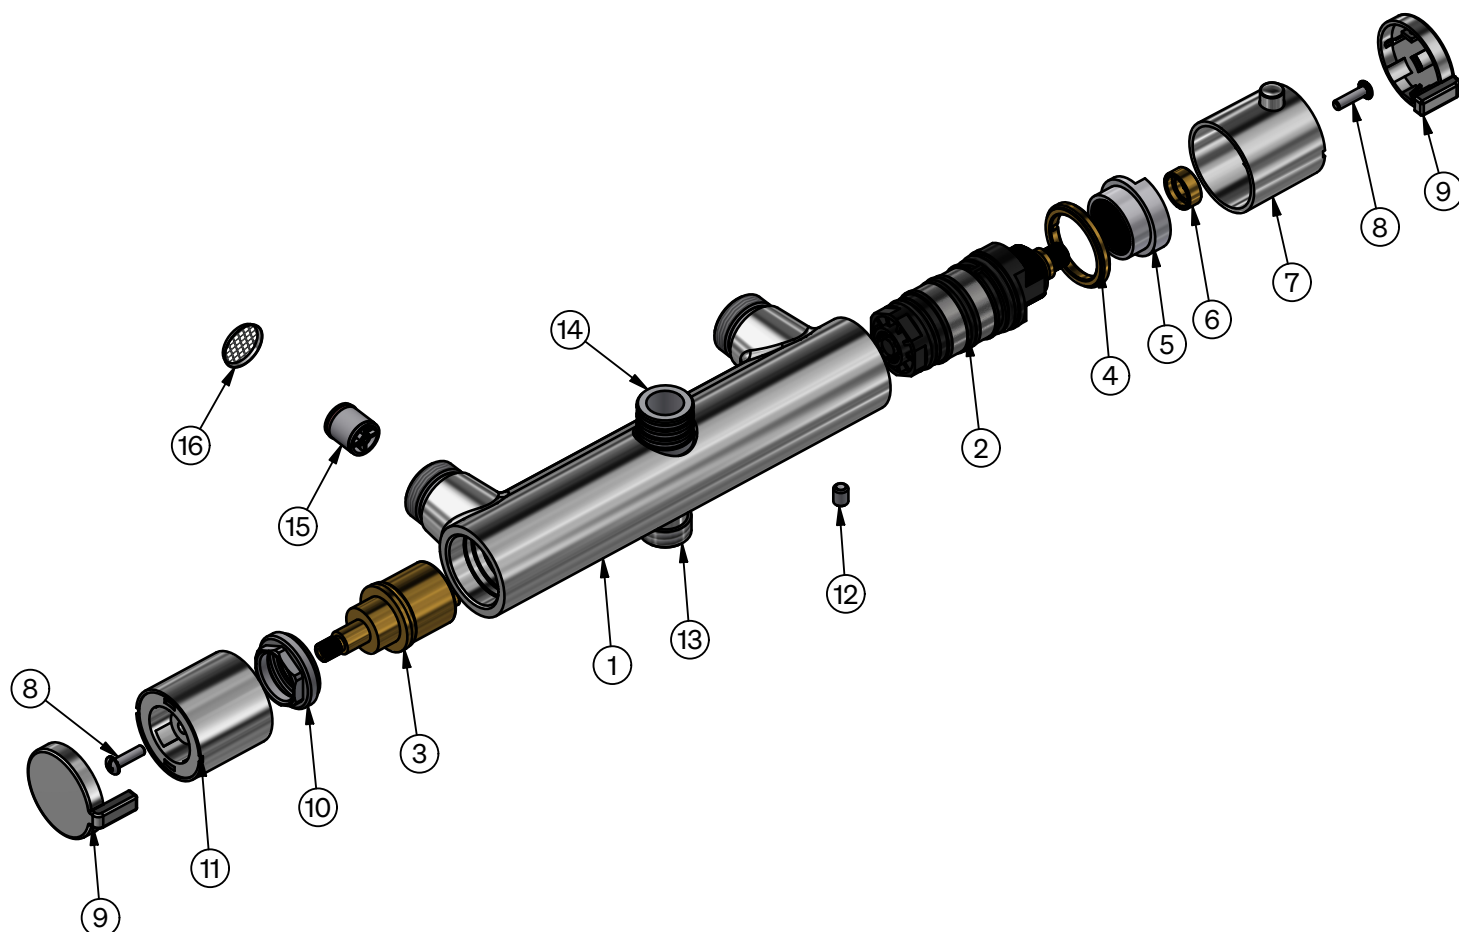

STUOR ART.NR.

YDING ART.NR.

150CC:

160CC:

150CC:

160CC:

96852

96862

96850

96860

96853

96863

96851

96861

96859

96869

96858

96868

Pos.	Ant. / Qty.	Titel / Title	Art.Nr Krom / Chrome	Art.Nr Svart / Black	Art. Nr Blyertssvart / Pencil black
1	1	Blandarhus / Mixer body			
2	1	Termostat / Thermostat	95002	95002	95002
3	1	Omkastare / Diverter	95009	95009	95009
4	1	Distansring / Distance ring			
5	1	Temperaturspär / Temperature stop			
6	1	Bussning / Bussing			
7	1	Temperaturhandtag / Temperature handle	95000	95001	95131
8	2	Skruv M4x15 / Crosshead screw M4 x15			
9	1	Handtagslock / Handle cover			
10	1	Fästmutter tätningssats / Cartridge fixing nut			
11	1	Flödeshandtag / Flow regulation handle	95004	95005	95135
12	1	Låsskruv / Locking Screw			
13	1	Duschslanginfästning / Shower hose connection			
14	1	Duschstånginfästning / Shower pipe connection			
15	2	Backventil / Non-return valve	95006	95006	95006
16	2	Filter			