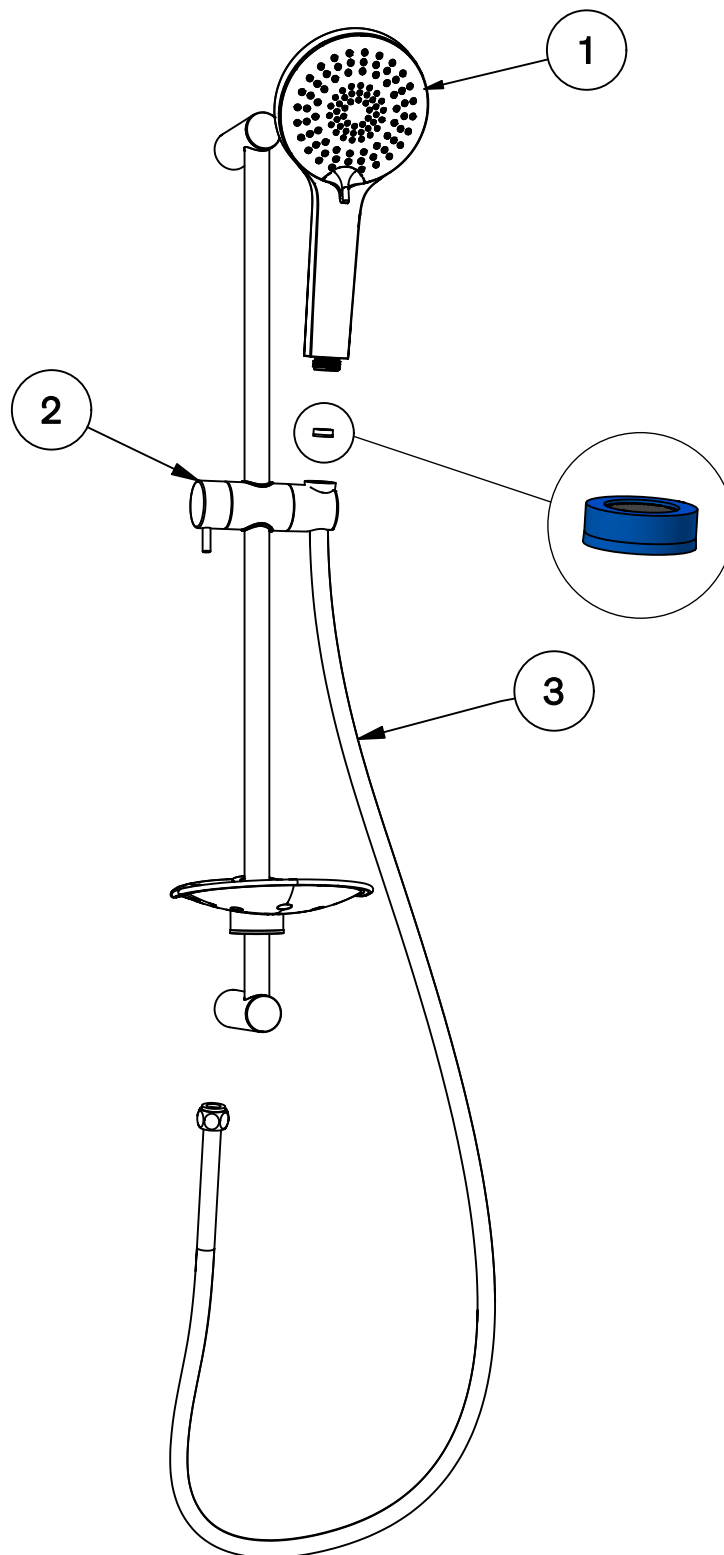

SPIKA

ART. NR:

 99376

 99377

 99378

Pos.	Titel / Title	Art.nr. Krom/ Chrome	Art. nr. Svart/ Black	Art. nr. Blyertssvart/ P.black
1	Duschhandtag / Shower handle	95010	95012	95035
2	Glidare D 19mm / Glider D 19mm	99391	99392	95048
3	Duschslang G $\frac{1}{2}$ 150cm / Shower hose G $\frac{1}{2}$ 150cm	95025	95024	95124
4	Flödesregulator / Flow regulator	95052	95052	95052