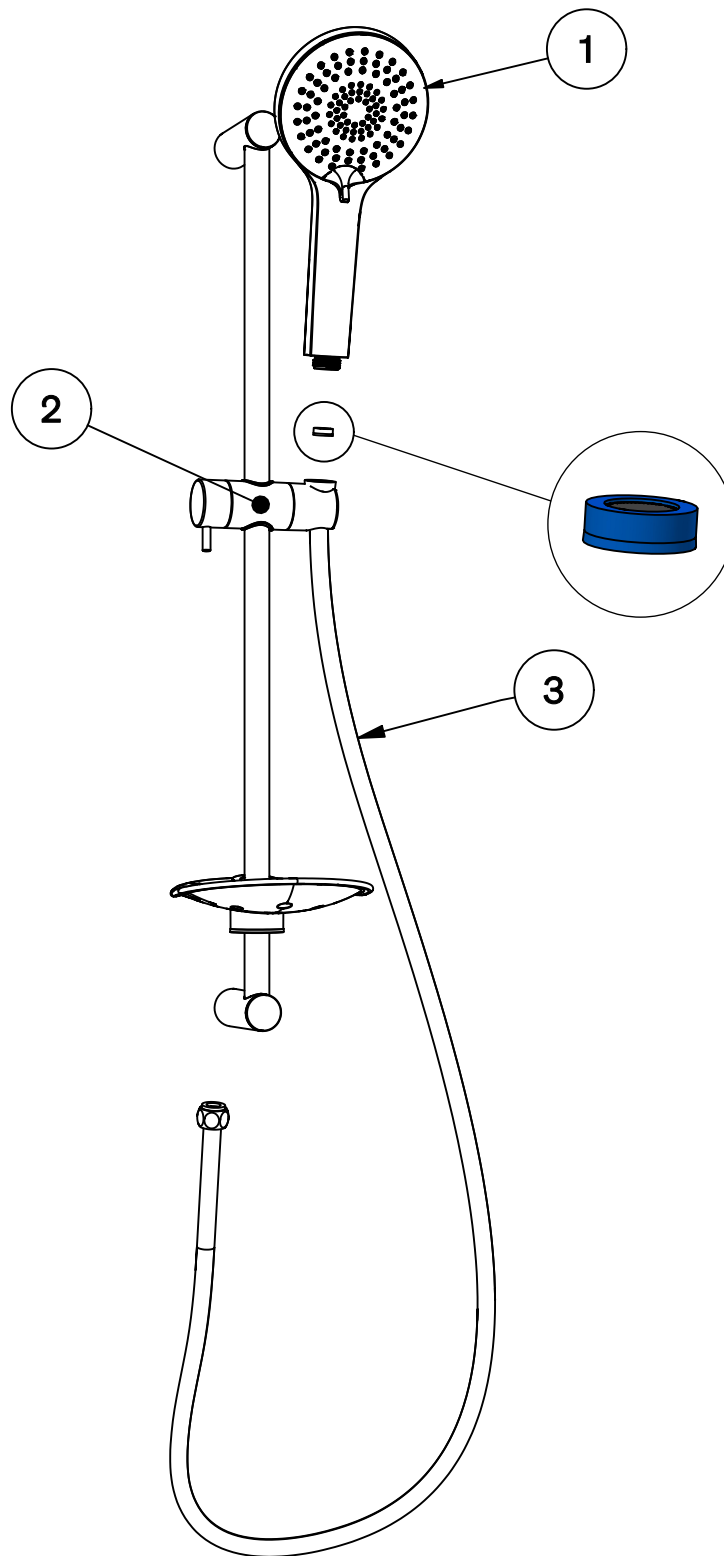

## SPIKA

ART . NR :

 99376

 99377

 99378

| Pos. | Titel / Title   | Art.nr.<br>Krom/<br>Chrome | Art. nr.<br>Svart/ Black | Art. nr.<br>Blyertssvart/<br>P.black |
|------|---|----------------------------|--------------------------|--------------------------------------|
| 1    | Duschhandtag 3-funktion / Hand shower with 3 sprays               | 95010                      | 95012                    | 95035                                |
| 2    | Glider Ø19 mm / Hand shower sliding holder Ø19 mm                 | 99391                      | 99392                    | 95048                                |
| 3    | Duschslang 150 cm / Shower hose 150 cm                            | 95025                      | 95024                    | 95124                                |
| 4    | Flödesbegränsare 6L duschhandtag / Water saver 6L for hand shower | 95052                      | 95052                    | 95052                                |