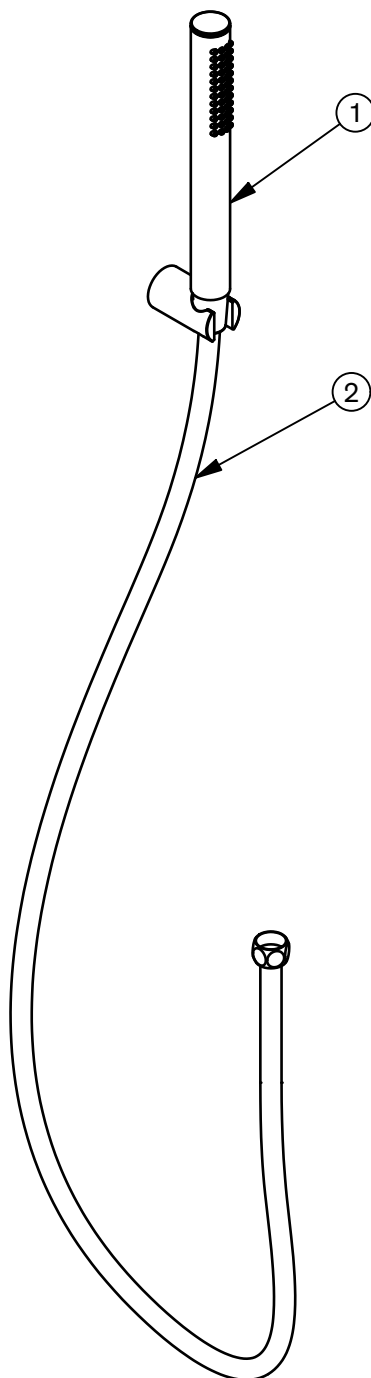

SPIKA

ART .NR :

 99396

 99397

 99398

Pos.	Titel / Title	Art. nr. Krom/ Chrome	Art.nr. Svart/ Black	Art.nr. Blyertssvart/ Pencil black
1	Duschhandtag / Hand shower	95015	95017	95038
2	Duschslang 150 cm / Shower hose 150 cm	95025	95024	95124