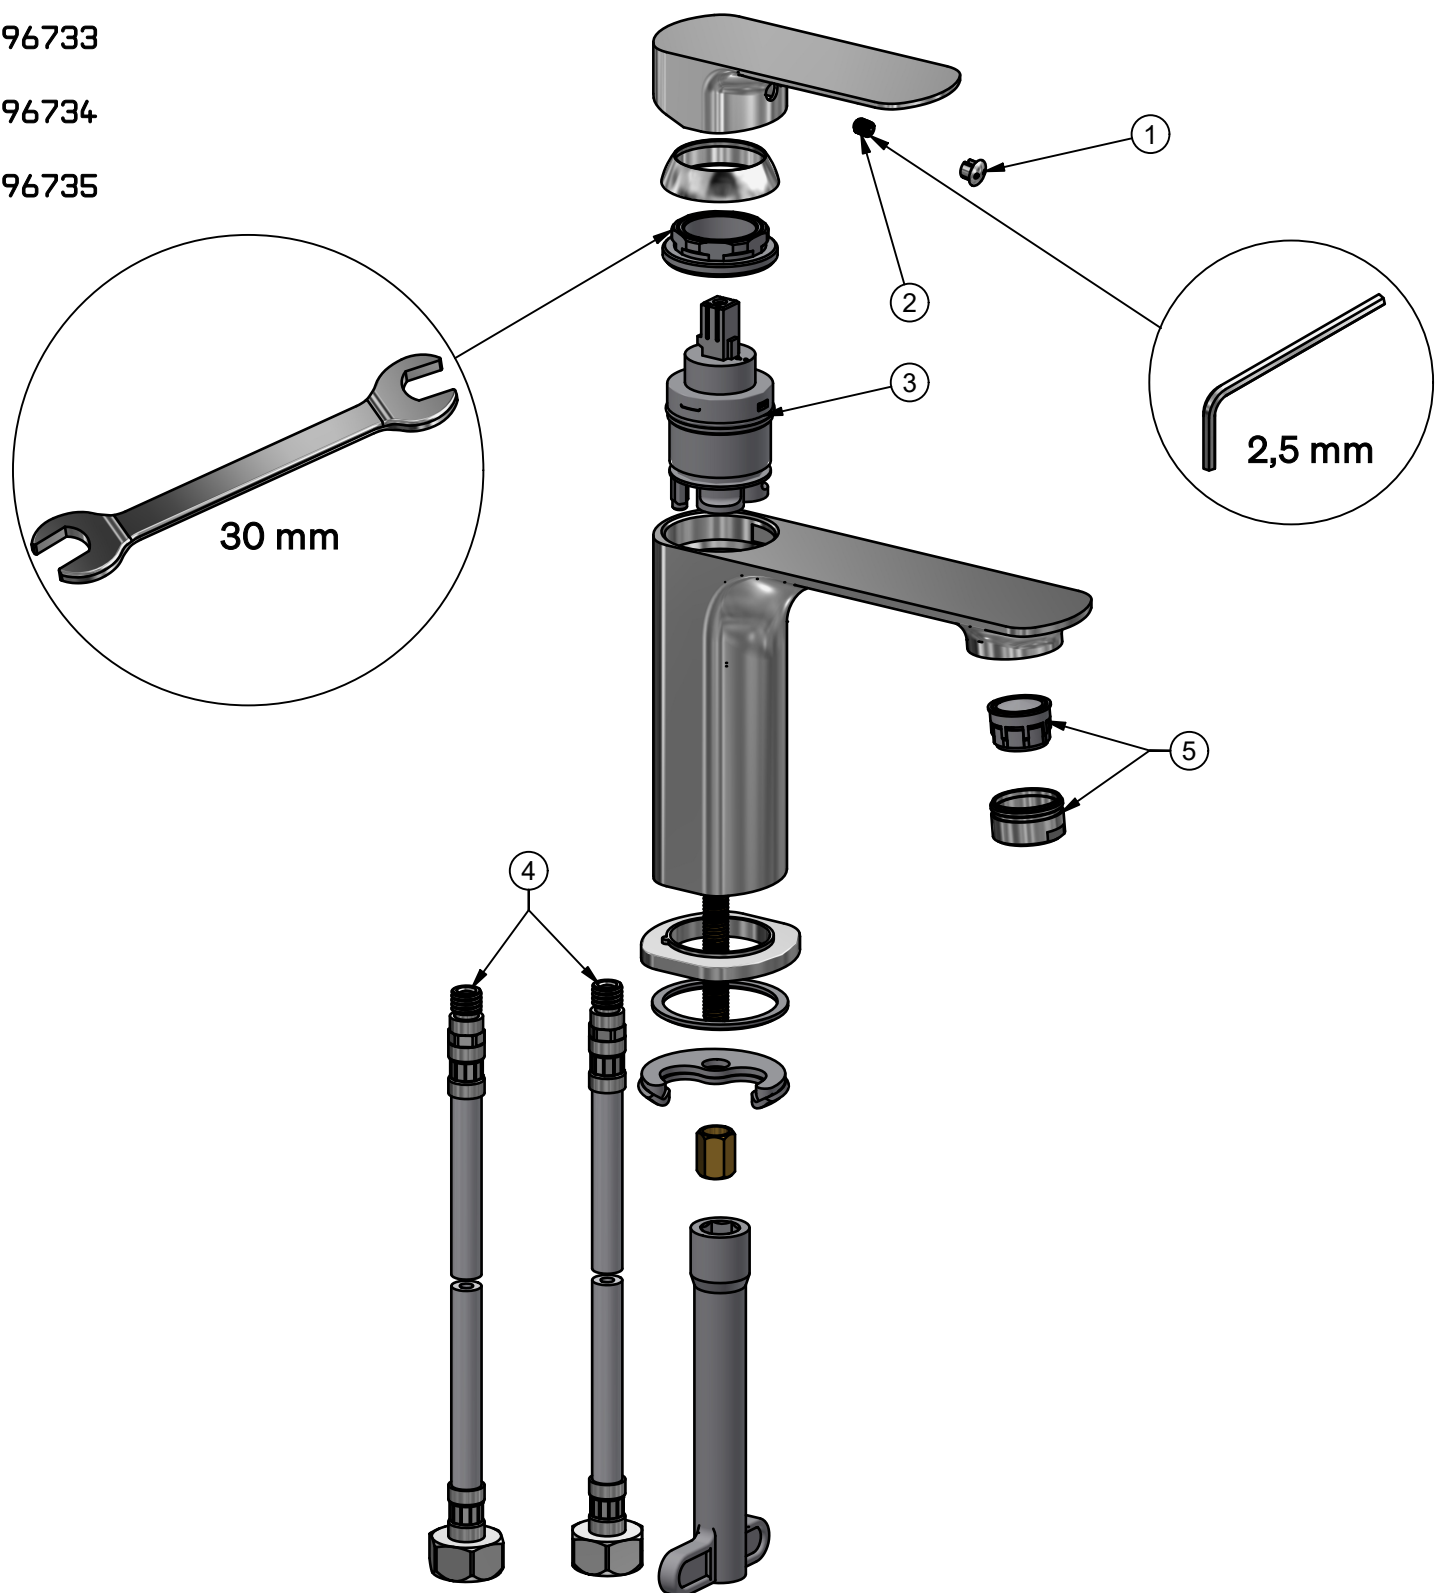

VETLE

ART. NR :

 96733

 96734

 96735

Pos.	Ant. / Qty.	Titel / Title	Art.nr. Krom / Chrome:	Art.nr. Svart / Black:	Art.nr. Blyertssvart / Pencil black:
1	1	Täckhatt / Cover nut			
2	1	Insexskruv M5x7 / Inox screw M5x7			
3	1	Keramisk tätning / Ceramic cartridge	99224	99224	99224
4	2	Anslutningslang / Flexible hose (Neoperl DN8 M10-3/8"; L=460mm)	99222	99222	99222
5	1	Perlator / Aerator	95029	95049	95050