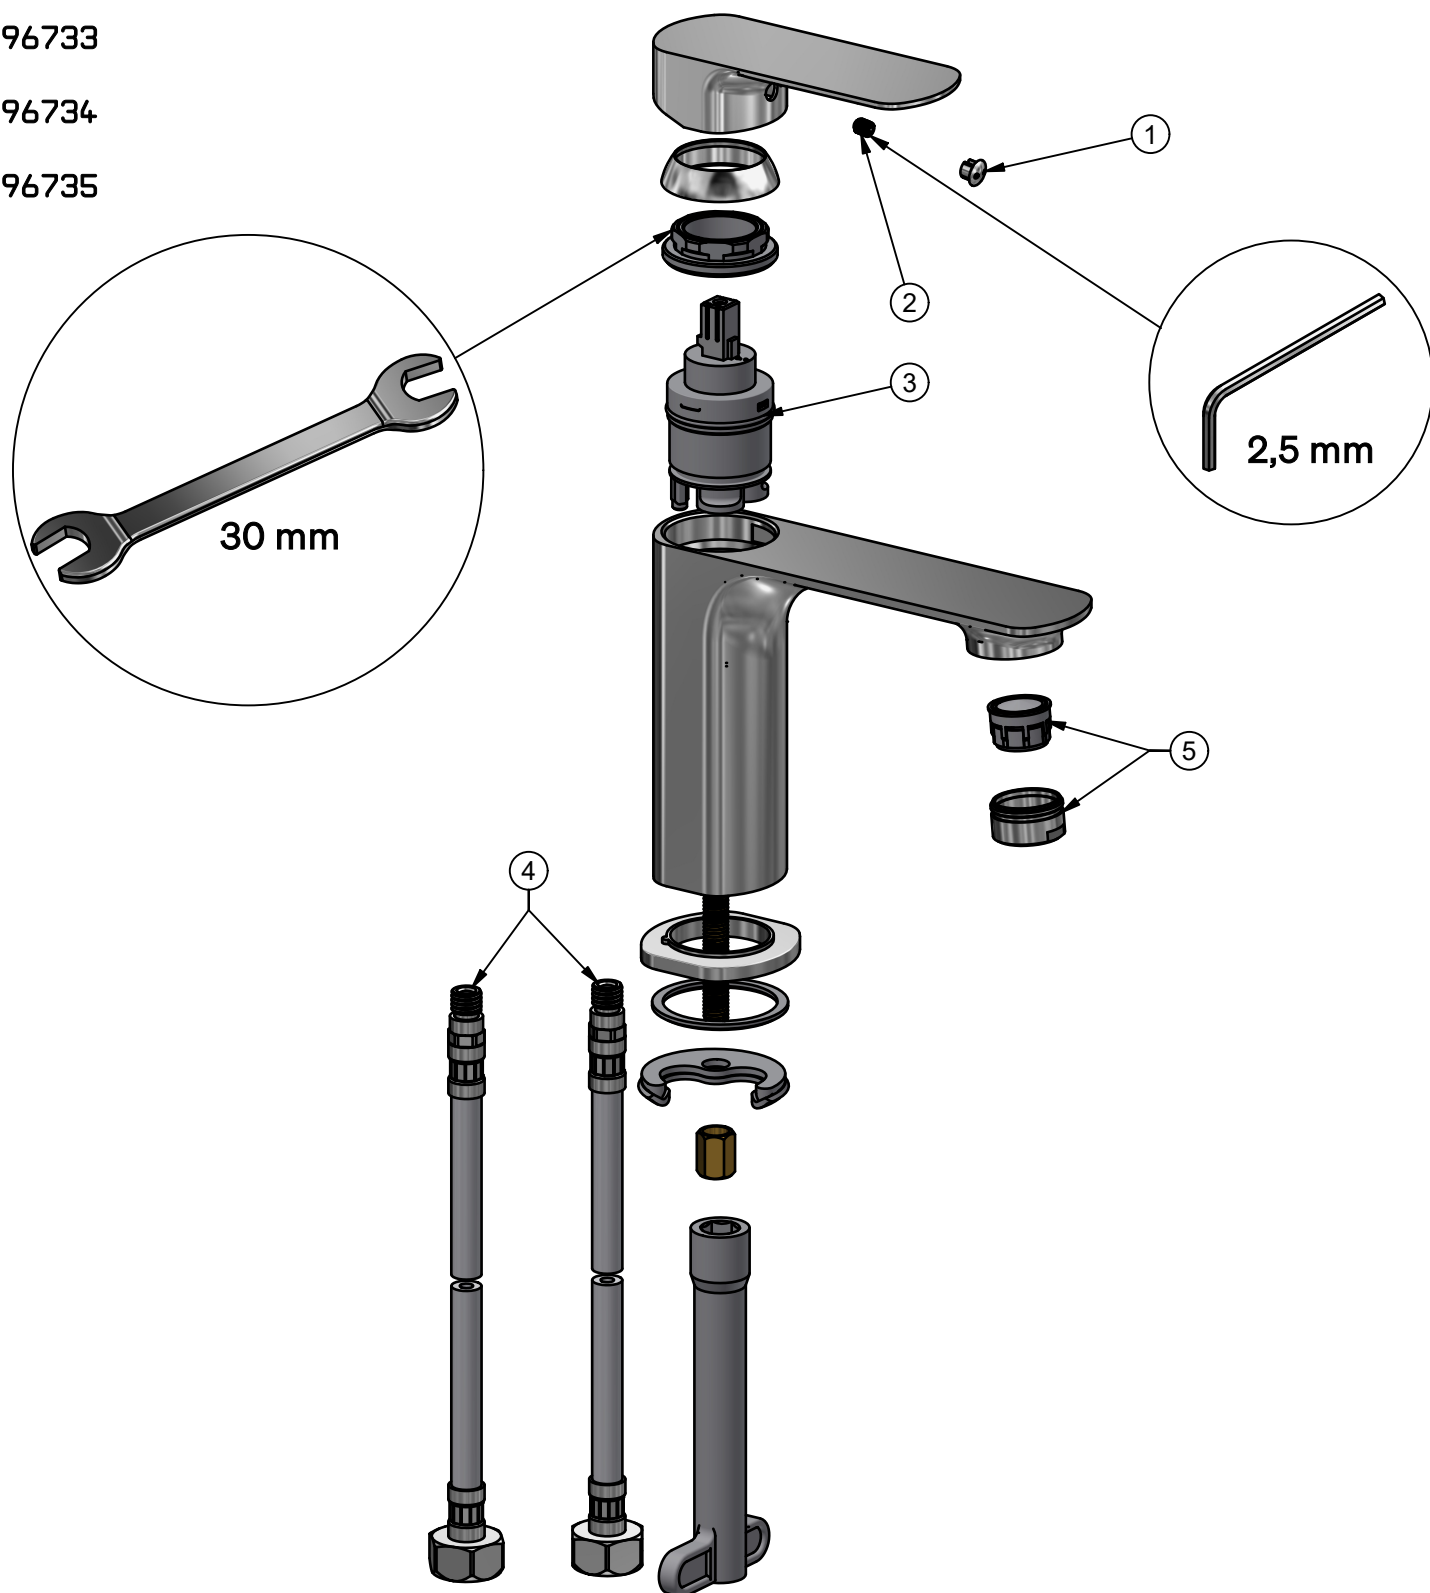

# VETLE

ART. NR :

96733

96734

96735

Pos.	Ant. / Qty.	Titel / Title	Art.nr. Krom / Chrome:	Art.nr. Svart / Black:	Art.nr. Blyertssvart / Pencil black:
1	1	Täckhatt / Cover nut			
2	1	Insexskruv M5x7 / Inox screw M5x7			
3	1	Keramisk insats kallstart / Ceramic cartridge with cold start	99224	99224	99224
4	2	Anslutningsslang par / Connection hose pair (SoftPex 3/8" L=450mm)	99222	99222	99222
5	1	Perlator 5L / Aerator 5L	95029	95049	95050