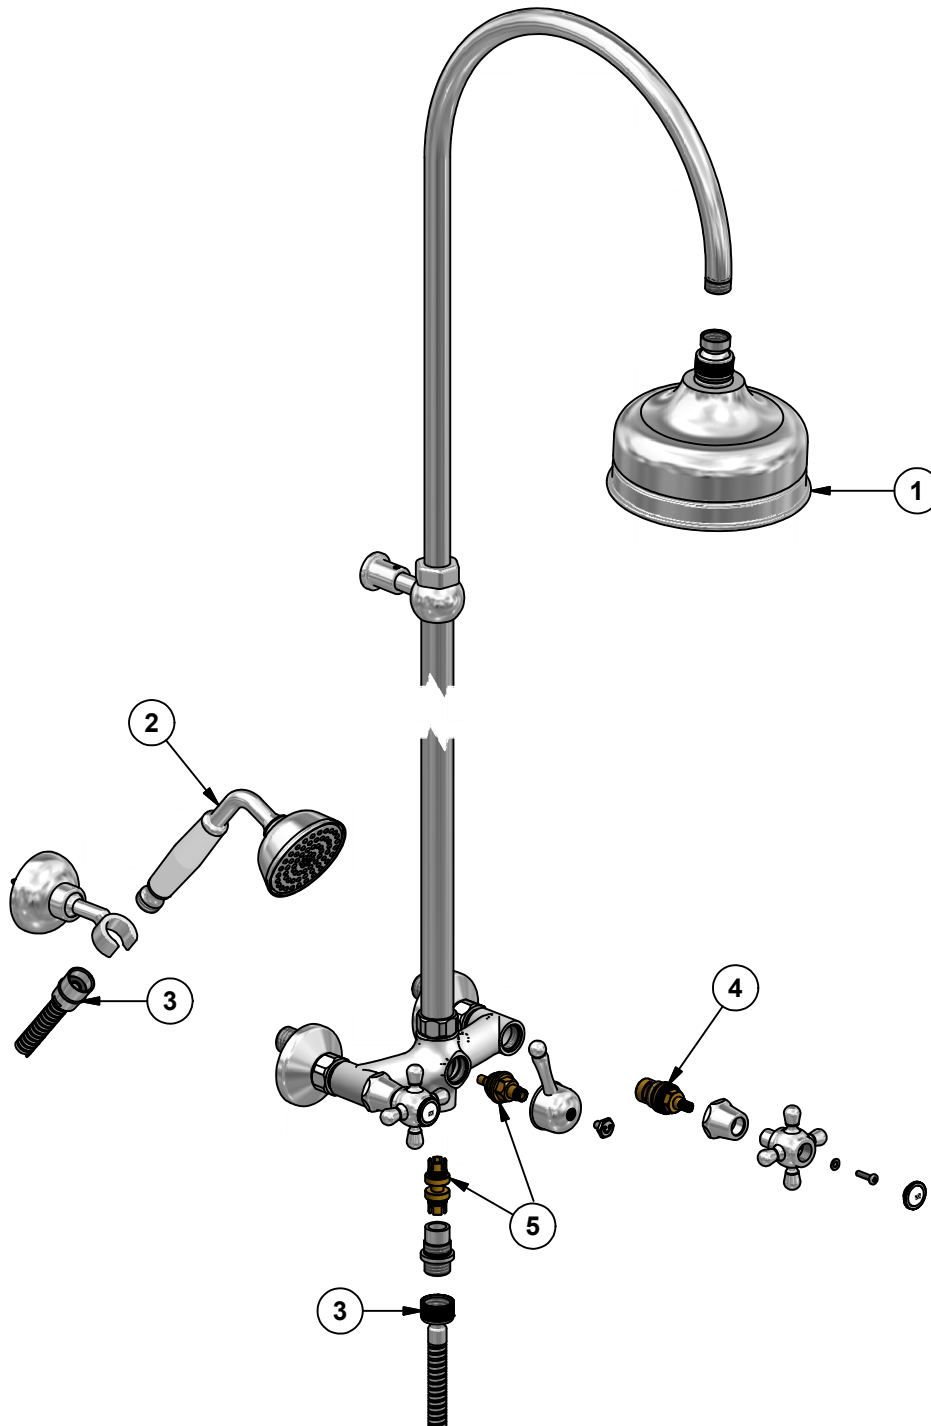

95941 (Krom, Chrome), **95947** (Krom/guld, Chrome/gold)

Pos.	Ant/Qty	Titel / Title	Art.No.
1	1	Duschhuv / Shower head	92513
2	1	Duschhandtag G $\frac{1}{2}$ " (R15) / Shower handle G $\frac{1}{2}$ " (R15)	92507
3	1	Duschslang G $\frac{1}{2}$ " L:150 krom / Shower hose G $\frac{1}{2}$ " L:150 chrome	98842
4	2	Keramisk tätning / Ceramic cartridge	92502
5	1	Komplett omkastare / Complete diverter	92506