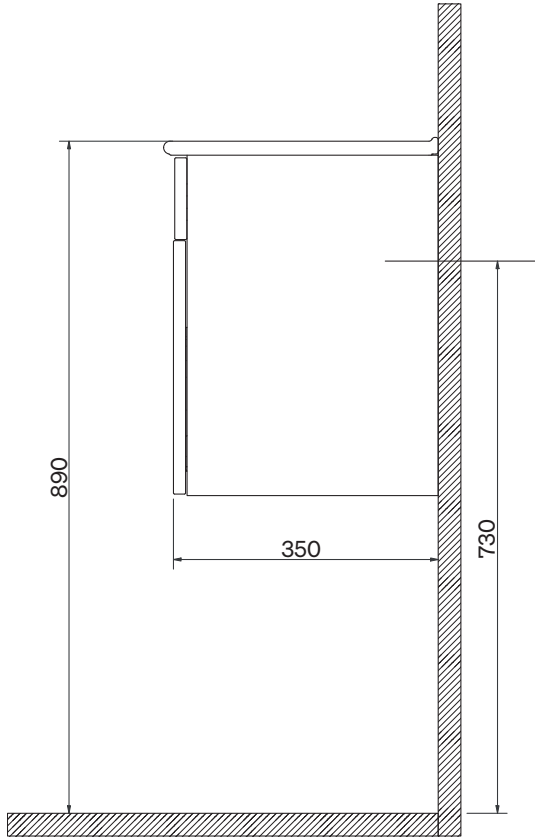

SVEDBERGS

SE KORTLINGSMÅTT UNDERDEL POEM

NO MONTERINGSMÅL UNDERDEL POEM

DK KOBELINGSMÅL UNDERSKAB POEM

FI ASENNUSMITAT ALAOSA POEM

GB MEASUREMENTS FOR FITTING VANITY UNIT POEM

35

45