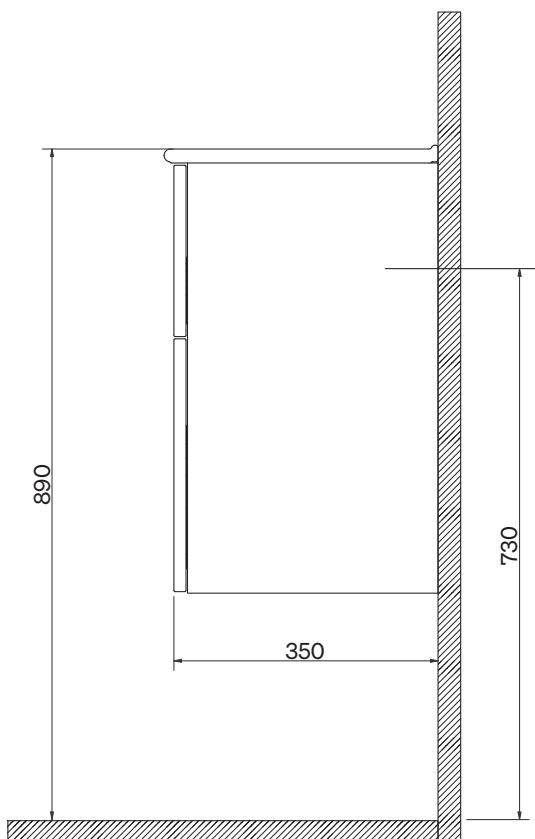

SVEDBERGS

SE KORTLINGSMÅTT UNDERDEL POEM

NO MONTERINGSMÅL UNDERDEL POEM

DK KOBELINGSMÅL UNDERSKAB POEM

FI ASENNUSMITAT ALAOSA POEM

GB MEASUREMENTS FOR FITTING VANITY UNIT POEM

35

45