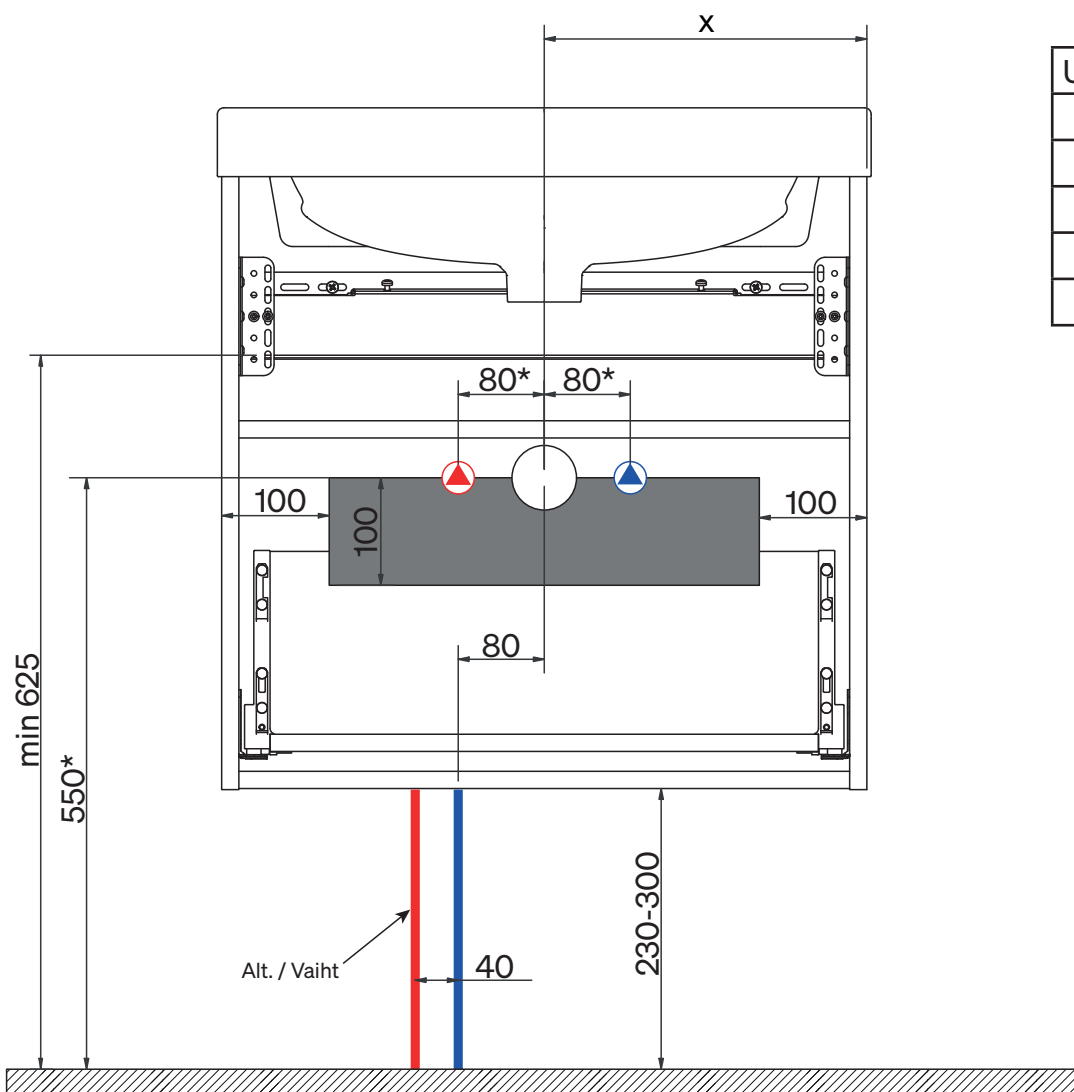

SVEDBERGS

SE INSTALLATIONSÅTT FÖR EL & AVLOPP I VÄGG POEM

NO INSTALLASJONSÅL FOR EL OG AVLØP I VEGG POEM

DK INSTALLATIONSÅL FOR EL OG AFLØB I VÆG POEM

FI ASENNUSMITAT SÄHKÖ JA SEINÄVIEMÄRI POEM

GB INSTALLATION MEASUREMENTS FOR ELECTRICAL AND PLUMBING IN THE WALL POEM

SE Rekommenderat mått för framdragning av el.

NO Anbefalt mål ved fremdragning av elektrisitet.

DK Anbefalet mål for fremtagning af el.

FI Suositeltu mitta sähkönsyötölle.

GB Recommended measurement for electrical wiring

Underdel/Vanity Unit	X (mm)
50	250
60	300
80	400
100	500
120C	600

- ⓈE Rekommenderat mått för framdragning av el.
- ⓃD Anbefalt mål ved fremdragning av elektrisitet.
- ⓃK Anbefalet mål for fremtagning af el.
- ⓕI Suositeltu mitta sähkönsyötölle.
- ⓃB Recommended measurement for electrical wiring

Underdel/Vanity Unit	X (mm)
120D	300
160	400