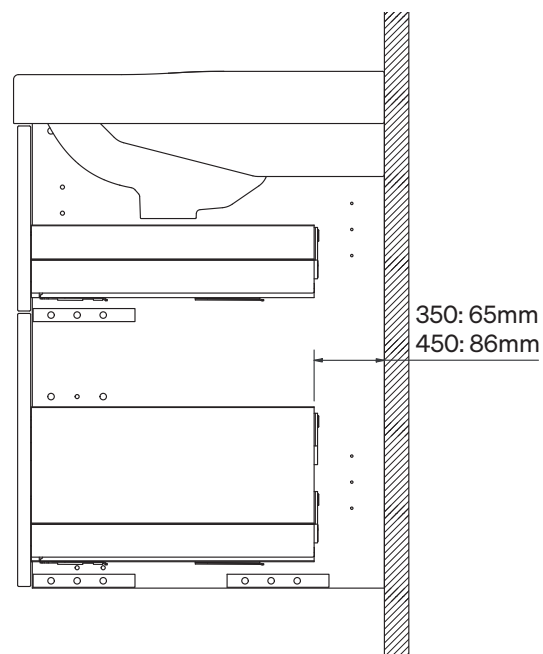

SVEDBERGS

SE INSTALLATIONSÅTT FÖR EL & AVLOPP I VÄGG POEM

NO INSTALLASJONSÅL FOR EL OG AVLØP I VEGG POEM

DK INSTALLATIONSÅL FOR EL OG AFLØB I VÆG POEM

FI ASENNUSMITAT SÄHKÖ JA SEINÄVIEMÄRI POEM

GB INSTALLATION MEASUREMENTS FOR ELECTRICAL AND PLUMBING IN THE WALL POEM

SE Rekommenderat mått för framdragning av el.

NO Anbefalt mål ved fremdragning av elektrisitet.

DK Anbefalet mål for fremtagning af el.

FI Suositeltu mitta sähkönsyötölle.

GB Recommended measurement for electrical wiring

Underdel/Vanity Unit	X (mm)
50	250
60	300
80	400
100	500
120C	600

- ⓈE Rekommenderat mått för framdragning av el.
- ⓃD Anbefalt mål ved fremdragning av elektrisitet.
- ⓃK Anbefalet mål for fremtagning af el.
- ⓕI Suositeltu mitta sähkönsyötölle.
- ⓃB Recommended measurement for electrical wiring

Underdel/Vanity Unit	X (mm)
120D	300
160	400