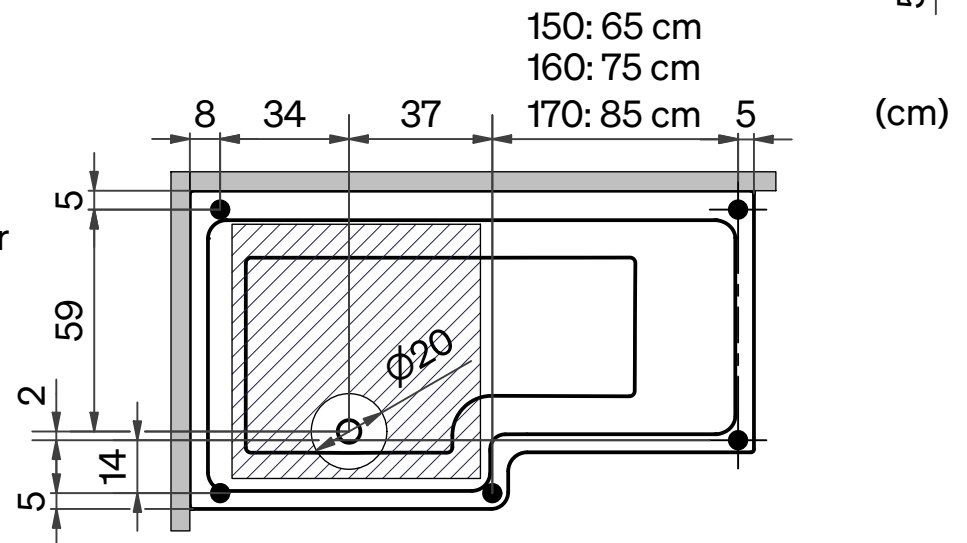

SVEDBERGS

SE VATTENANSLUTNING TORNE 150X70/85 / 160X70/85 / 170X70/85

FI VESILIITÄNTÄ TORNE 150X70/85 / 160X70/85 / 170X70/85

GB WATER CONNECTIONS BATHTUB TORNE 150X70/85 / 160X70/85 / 170X70/85

= Optimal placering av avlopp

Optimaalinen viemärin paikka

Ideal location of waste

= Ställbar fot, Ø50 mm

Säadettävä jalka, Ø50 mm

Adjustable feet, Ø50 mm

Höger
Oikea
Right

Vänster
Vasen
Left

SVEDBERGS

SE VATTENANSLUTNING KALIX 150X70 / 160X75

FI VESILIITÄNTÄ KALIX 150X70 / 160X75

GB WATER CONNECTIONS BATHTUB KALIX 150X70 / 160X75

 = Optimal placering av avlopp

Optimaalinen viemärin paikka

Ideal location of waste

 = Vattenanslutning

Vesiliitântä

Water connections

 = Ställbar fot, Ø50 mm

Säadettävä jalka, Ø50 mm

Adjustable feet, Ø50 mm

(cm)

Kalix	A (cm)	B (cm)
150x70	80	29,5
160x75	90	32