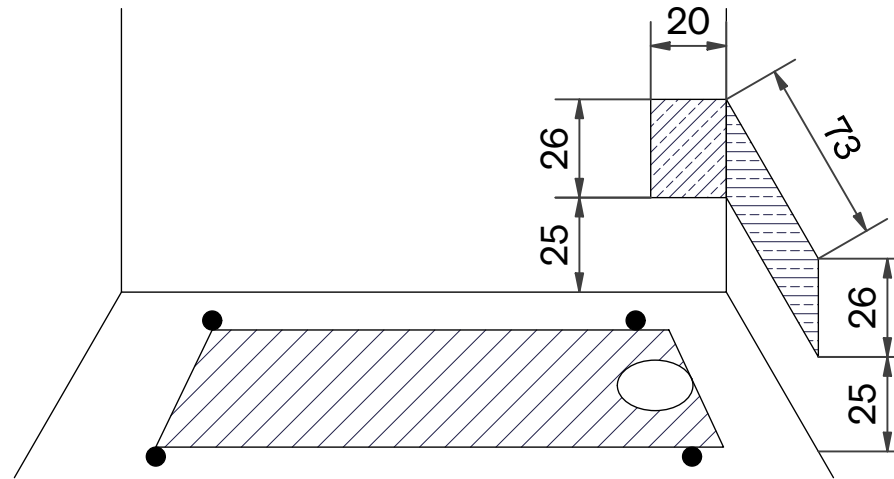

SVEDBERGS

SE VATTENANSLUTNING TORNE 150X70/85 / 160X70/85 / 170X70/85

FI VESILIITÄNTÄ TORNE 150X70/85 / 160X70/85 / 170X70/85

GB WATER CONNECTIONS BATHTUB TORNE 150X70/85 / 160X70/85 / 170X70/85

= Optimal placering av avlopp

Optimaalinen viemärin paikka

Ideal location of waste

= Ställbar fot, Ø50 mm

Säadettävä jalka, Ø50 mm

Adjustable feet, Ø50 mm

Höger
Oikea
Right

Vänster
Vasen
Left

SVEDBERGS

SE VATTENANSLUTNING KALIX 150X70 / 160X75

FI VESILIITÄNTÄ KALIX 150X70 / 160X75

GB WATER CONNECTIONS BATHTUB KALIX 150X70 / 160X75

 = Optimal placering av avlopp

Optimaalinen viemärin paikka

Ideal location of waste

 = Vattenanslutning

Vesiliitântä

Water connections

 = Ställbar fot, Ø50 mm

Säadettävä jalka, Ø50 mm

Adjustable feet, Ø50 mm

(cm)

Kalix	A (cm)	B (cm)
150x70	80	29,5
160x75	90	32