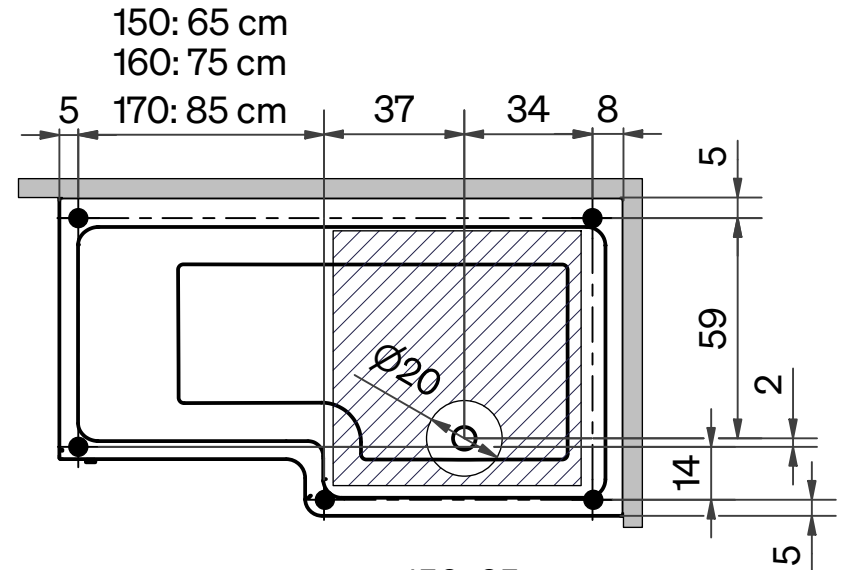

SVEDBERGS

SE VATTENANSLUTNING TORNE 150X70/85 / 160X70/85 / 170X70/85

FI VESILIITÄNTÄ TORNE 150X70/85 / 160X70/85 / 170X70/85

GB WATER CONNECTIONS BATHTUB TORNE 150X70/85 / 160X70/85 / 170X70/85

= Optimal placering av avlopp

Optimaalinen viemärin paikka

Ideal location of waste

= Ställbar fot, Ø50 mm

Säadettävä jalka, Ø50 mm

Adjustable feet, Ø50 mm

Höger
Oikea
Right

Vänster
Vasen
Left

SVEDBERGS

SE VATTENANSLUTNING KALIX 150X70 / 160X75

FI VESILIITÄNTÄ KALIX 150X70 / 160X75

GB WATER CONNECTIONS BATHTUB KALIX 150X70 / 160X75

 = Optimal placering av avlopp

Optimaalinen viemärin paikka

Ideal location of waste

 = Vattenanslutning

Vesiliitântä

Water connections

 = Ställbar fot, Ø50 mm

Säadettävä jalka, Ø50 mm

Adjustable feet, Ø50 mm

(cm)

Kalix	A (cm)	B (cm)
150x70	80	29,5
160x75	90	32