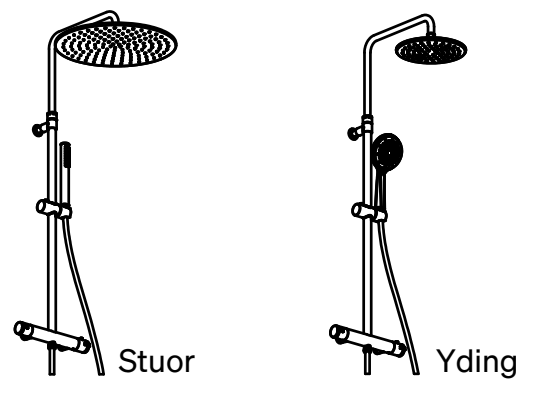

SVEDBERGS

- SE DUSCHSET STUOR, YDING
- NO DUSJSETT STUOR, YDING
- DK BRUSESÆT STUOR, YDING
- FI SUIHKUSETTI STUOR, YDING
- GB SHOWER SET STUOR, YDING

MÅTTSKISS / MÅLSKISSE / MÅLSKITSE / MITTAPIIRROS / SCALE DRAWING

Tolerans / Tolerance: +/- 3 mm
 Duschhuvud / Shower head