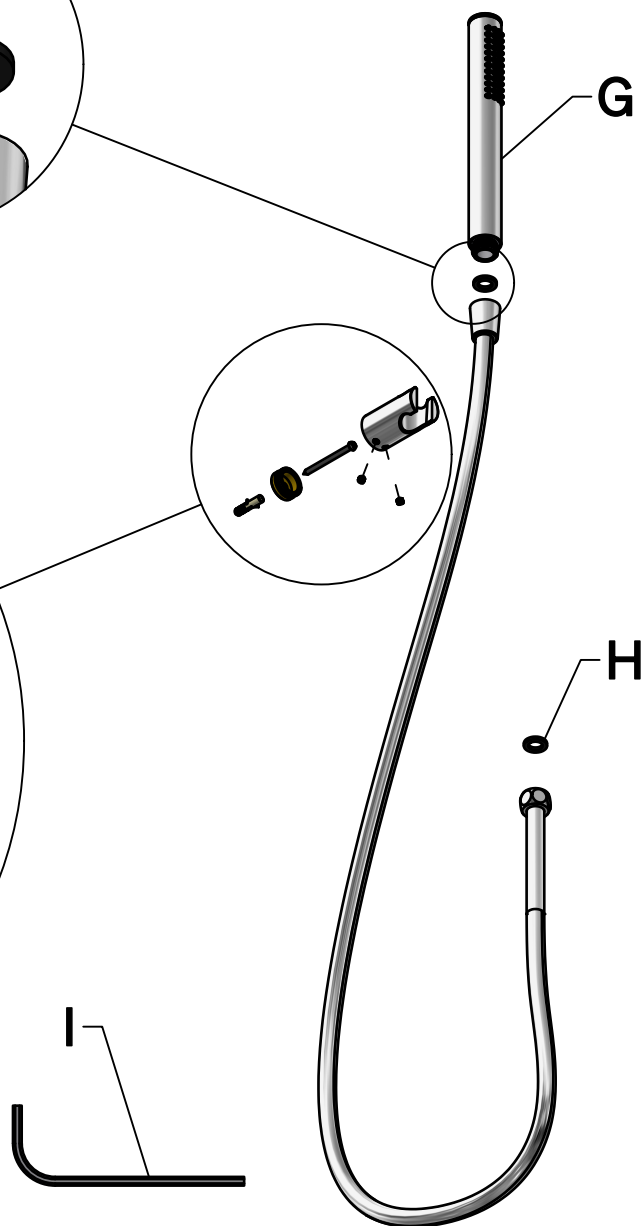

- SE BADKARSSET SPIKA
- NO AMMESUIHKUSETTI SPIKA
- DK BADEKARSETT SPIKA
- FI BATH SET SPIKA
- GB BADEKARSÆT SPIKA

ART .NR:

99396

99397

99398

L = 150 cm

Accepterad  
monteringsanvisning  
2021:1

**SE** OBS: Alla infästningar i våtzon 1 och 2 ska tätas mot väggens eller golvet tätskikt. Material för tätning ska fästa mot underlaget och vara vattenbeständigt, mögelresistent och åldringsbeständigt. Beroende av väggmaterial, skall metoden för väggmontering anpassas (Ev. förborring, plugg etc.). Tala med Er återförsäljare.

Denna produkt är anpassad till Branschregler Säker Vatteninstallation. Leverantören garanterar produktens funktion om branschreglerna och produktens monteringsanvisning följs.

**NO** OBS: Husk at når du penetrerer en fuktspærre bør det anvendes riktig tetningsmasse. Fremgangsmåten for montering på vegg/gulv (boring av hull, bruk av festepluggar etc.), må tilpasses vegg- eller gulvmaterialet. Kontakt din forhandler for nærmere opplysninger.

**DK** OBS: Husk på, at når men gennembryder en fugtspærre, skal nødvendig tætningsmasse anvendes. Afhængig af væg/gulvmaterialet skal metoden til væg/gulvmontering tilpasses denne (evt. forboring, rawplugs el. lign.). Hvis du er i tvivl, så henvend dig til din forhandler.