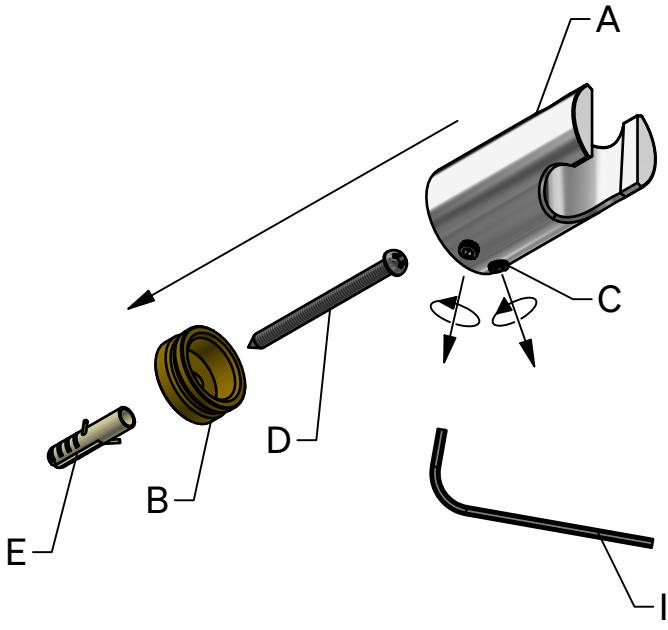

2

3

4

5

Blandare / Blander / Hana / Mixer