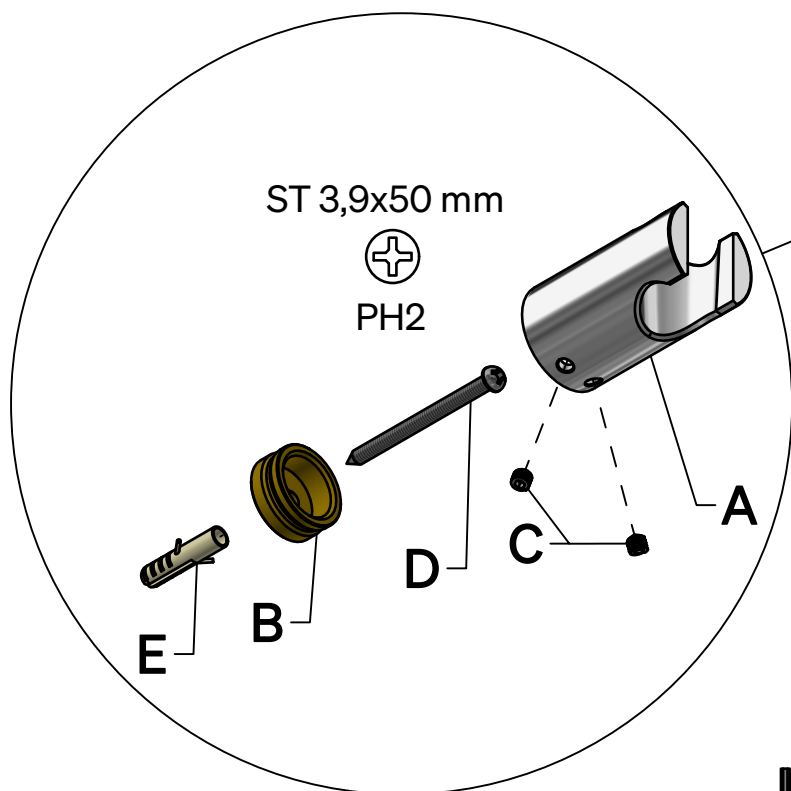

- SE BADKARSSET SPIKA
- NO AMMESUIHKUSETTI SPIKA
- DK BADEKARSETT SPIKA
- FI BATH SET SPIKA
- GB BADEKARSÆT SPIKA

ART .NR:

99396

99397

99398

L = 150 cm

Accepterad  
monteringsanvisning  
2021:1

**SE** OBS: Alla infästningar i våtzon 1 och 2 ska tätas mot väggens eller golvet tätskikt. Material för tätning ska fästa mot underlaget och vara vattenbeständigt, mögelresistent och åldringsbeständigt. Beroende av väggmaterial, skall metoden för väggmontering anpassas (Ev. förborring, plugg etc.). Tala med Er återförsäljare.

Denna produkt är anpassad till Branschregler Säker Vatteninstallation. Leverantören garanterar produktens funktion om branschreglerna och produktens monteringsanvisning följs.

**NO** OBS: Husk at når du penetrerer en fuktspærre bør det anvendes riktig tetningsmasse. Fremgangsmåten for montering på vegg/gulv (boring av hull, bruk av festepluggar etc.), må tilpasses vegg- eller gulvmaterialet. Kontakt din forhandler for nærmere opplysninger.

**DK** OBS: Husk på, at når men gennembryder en fugtspærre, skal nødvendig tætningsmasse anvendes. Afhængig af væg/gulvmaterialet skal metoden til væg/gulvmontering tilpasses denne (evt. forboring, rawplugs el. lign.). Hvis du er i tvivl, så henvend dig til din forhandler.

**GB** Please note: When drilling into the wall/floor, please insure that you do not damage the damp proof course. The method of wall mounting must be suited to the material of the wall (preboring, plugs etc.).