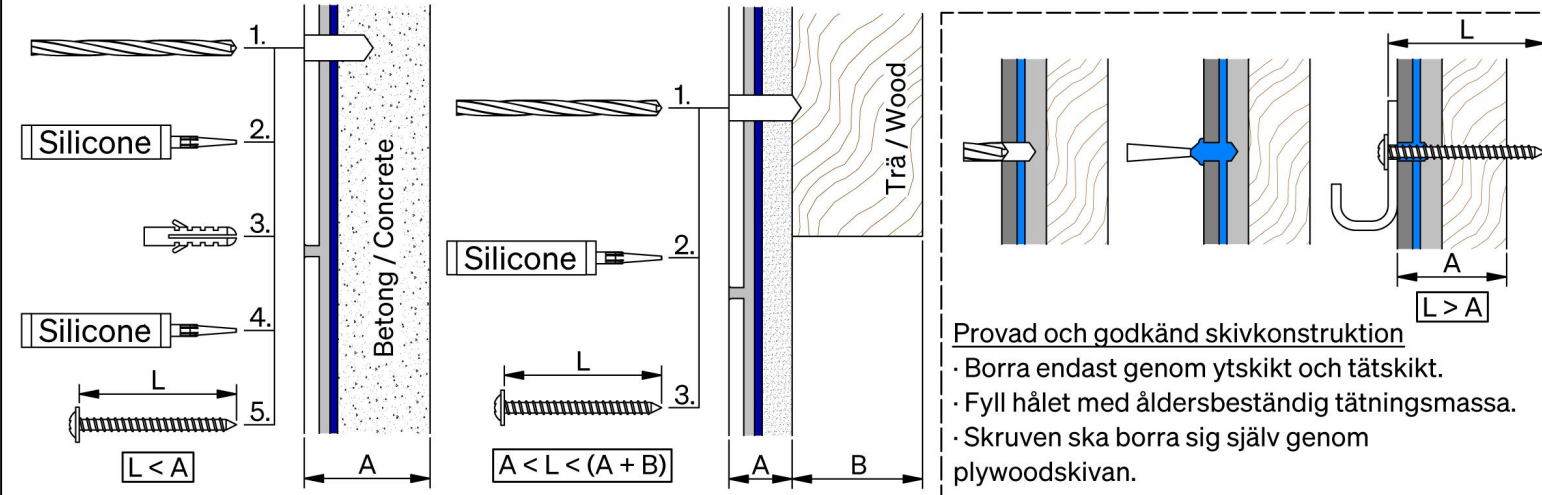

NO OBS: Husk at når du penetrerer en fuktspærre bør det anvendes riktig tetningsmasse. Fremgangsmåten for montering på vegg/gulv (boring av hull, bruk av festepluggar etc.), må tilpasses vegg- eller gulvmaterialet. Kontakt din forhandler for nærmere opplysninger.

DK OBS: Husk på, at når men gennembryder en fugtspærre, skal nødvendig tætningsmasse anvendes. Afhængig af væg/gulvmaterialet skal metoden til væg/gulvmontering tilpasses denne (evt. forboring, rawplugs el. lign.). Hvis du er i tvivl, så henvend dig til din forhandler.

FI HUOM: Jos pinnan kosteussuojaus rikotaan, on kohta tiivistettävä tarvittavalla massalla. Kiinnitykseen käytettävät kiinnikkeet ja menetelmät vaihtelevat seinä - /lattiamateriaalista riippuen (poraus, tulpat ym.). Lisätietoja saatte jälleenmyyjältänne.

GB Please note: When drilling into the wall/floor, please insure that you do not damage the damp proof course. The method of wall mounting must be suited to the material of the wall (preboring, plugs etc.).

Skruvinfästningar ska göras i betong eller annan massiv konstruktion, träreglar, träkortlingar eller i konstruktion som är provad och godkänd för infästning, till exempel skivkonstruktion. Se exempel på godkända konstruktioner på säkervatten.se.