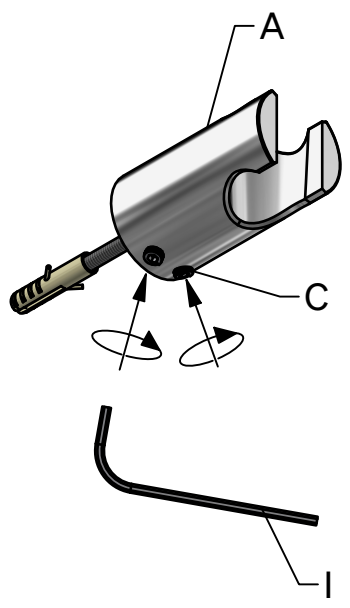

2

3

4

5

Blandare / Blander / Hana / Mixer