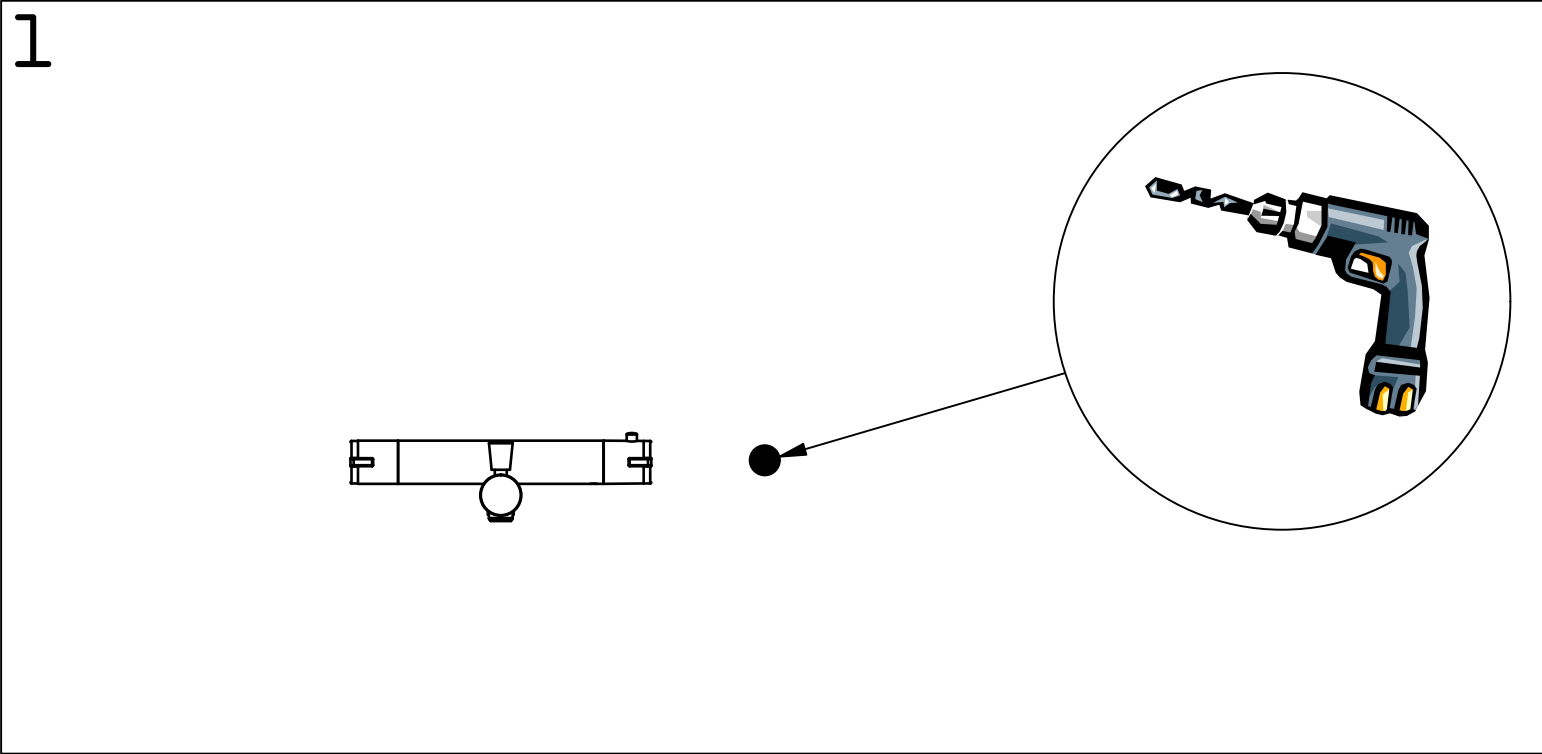

NO OBS: Husk at når du penetrerer en fuktspærre bør det anvendes riktig tetningsmasse. Fremgangsmåten for montering på vegg/gulv (boring av hull, bruk av festepluggar etc.), må tilpasses vegg- eller gulvmaterialet. Kontakt din forhandler for nærmere opplysninger.

DK OBS: Husk på, at når men gennembryder en fugtspærre, skal nødvendig tætningsmasse anvendes. Afhængig af væg/gulvmaterialet skal metoden til væg/gulvmontering tilpasses denne (evt. forboring, rawplugs el. lign.). Hvis du er i tvivl, så henvend dig til din forhandler.

FI HUOM: Jos pinnan kosteussuojaus rikotaan, on kohta tiivistettävä tarvittavalla massalla. Kiinnitykseen käytettävät kiinnikkeet ja menetelmät vaihtelevat seinä - /lattiamateriaalista riippuen (poraus, tulpat ym.). Lisätietoja saatte jälleenmyyjältänne.

GB Please note: When drilling into the wall/floor, please insure that you do not damage the damp proof course. The method of wall mounting must be suited to the material of the wall (preboring, plugs etc.).

Skruvinfästningar ska göras i betong eller annan massiv konstruktion, träreglar, träkortlingar eller i konstruktion som är provad och godkänd för infästning, till exempel skivkonstruktion. Se exempel på godkända konstruktioner på säkervatten.se.