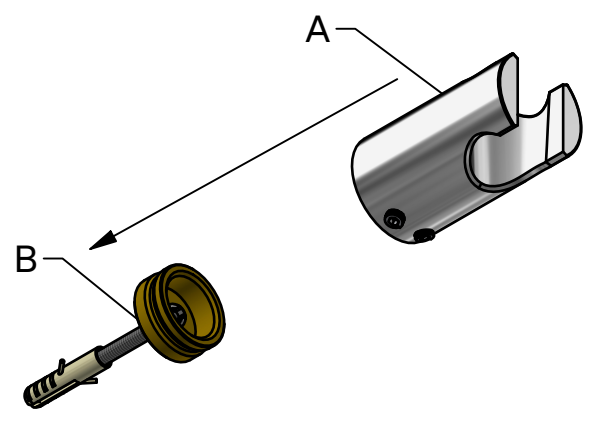

2

3

4

5

Blandare / Blander / Hana / Mixer