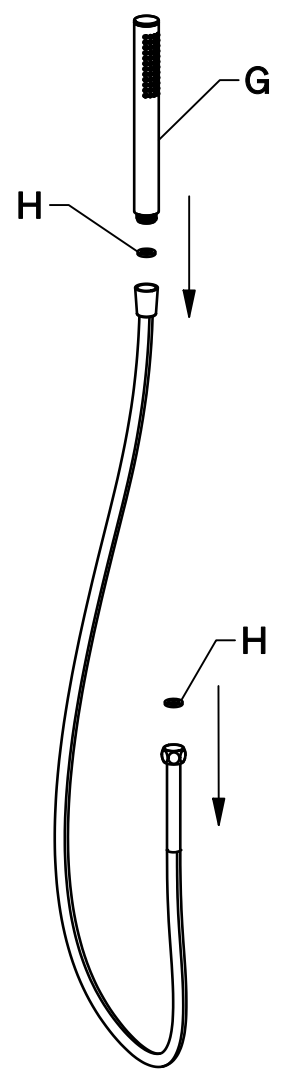

- SE BADKARSSET SPIKA
- NO AMMESUIHKUSETTI SPIKA
- DK BADEKARSETT SPIKA
- FI BATH SET SPIKA
- GB BADEKARSÆT SPIKA

ART .NR:

99396

99397

99398

L = 150 cm

Accepterad  
monteringsanvisning  
2021:1

**SE** OBS: Alla infästningar i våtzon 1 och 2 ska tätas mot väggens eller golvet tätskikt. Material för tätning ska fästa mot underlaget och vara vattenbeständigt, mögelresistent och åldringsbeständigt. Beroende av väggmaterial, skall metoden för väggmontering anpassas (Ev. förborring, plugg etc.). Tala med Er återförsäljare.

Denna produkt är anpassad till Branschregler Säker Vatteninstallation. Leverantören garanterar produktens funktion om branschreglerna och produktens monteringsanvisning följs.

**NO** OBS: Husk at når du penetrerer en fuktspærre bør det anvendes riktig tetningsmasse. Fremgangsmåten for montering på vegg/gulv (boring av hull, bruk av festepluggar etc.), må tilpasses vegg- eller gulvmaterialet. Kontakt din forhandler for nærmere opplysninger.

Skruvinfästningar ska göras i betong eller annan massiv konstruktion, träreglar, träkortlingar eller i konstruktion som är provad och godkänd för infästning, till exempel skivkonstruktion. Se exempel på godkända konstruktioner på säkervatten.se.

2

3

4

5

Blandare / Blander / Hana / Mixer

| Pos. | Titel / Title                             | Art. nr.<br>Krom/<br>Chrome | Art.nr.<br>Svart/ Black | Art.nr.<br>Blyertssvart/<br>Pencil black |
|------|---|-----------------------------|-------------------------|--|
| 1    | Duschhandtag / Hand shower                | 95015                       | 95017                   | 95038                                    |
| 2    | Duschslang 150 cm / Shower hose<br>150 cm | 95025                       | 95024                   | 95124                                    |