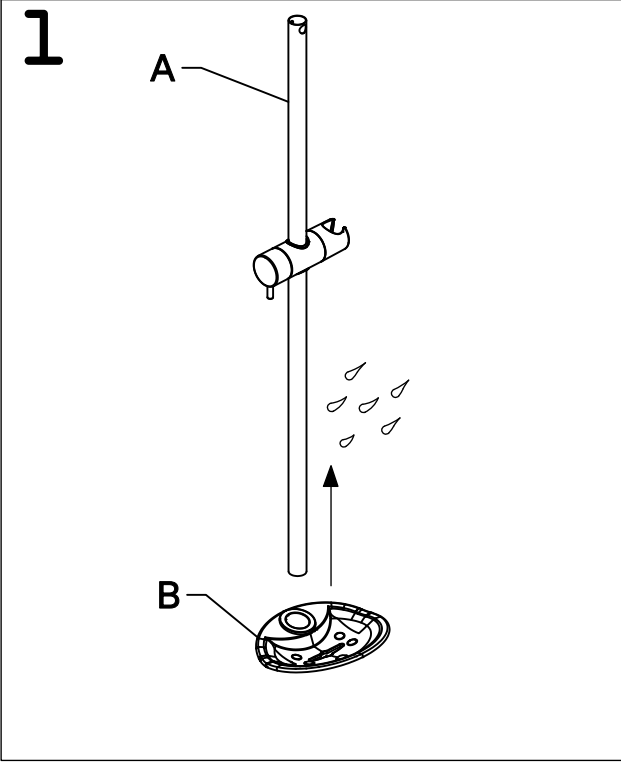

NO **OBS:** Husk at når du penetrerer en fuktspærre bør det anvendes riktig tetningsmasse. Fremgangsmåten for montering på vegg/gulv (borring av hull, bruk av festplugger etc.), må tilpasses vegg- eller gulvmaterialet. Kontakt din forhandler for nærmere opplysninger.

DK **OBS:** Husk på, at når men gennembryder en fugtspærre, skal nødvendig tætningmasse anvendes. Afhængig af væg/gulvmaterialet skal metoden til væg/gulvmontering tilpasses denne (evt. forboring, rawplugs el. lign.). Hvis du er i tvivl, så henvend dig til din forhandler.

FI **HUOM:** Jos pinnan kosteussuojaus rikotaan, on kohta tiivistettävä tarvittavalla massalla. Kiinnitykseen käytettävät kiinnikkeet ja menetelmät vaihtelevat seinä - /lattiamateriaalista riippuen (poraus, tulpat ym.). Lisätietoja saatte jälleenmyyjältänne.

GB **Please note:** When drilling into the wall/floor, please insure that you do not damage the damp proof course. The method of wall mounting must be suited to the material of the wall (preboring, plugs etc.).