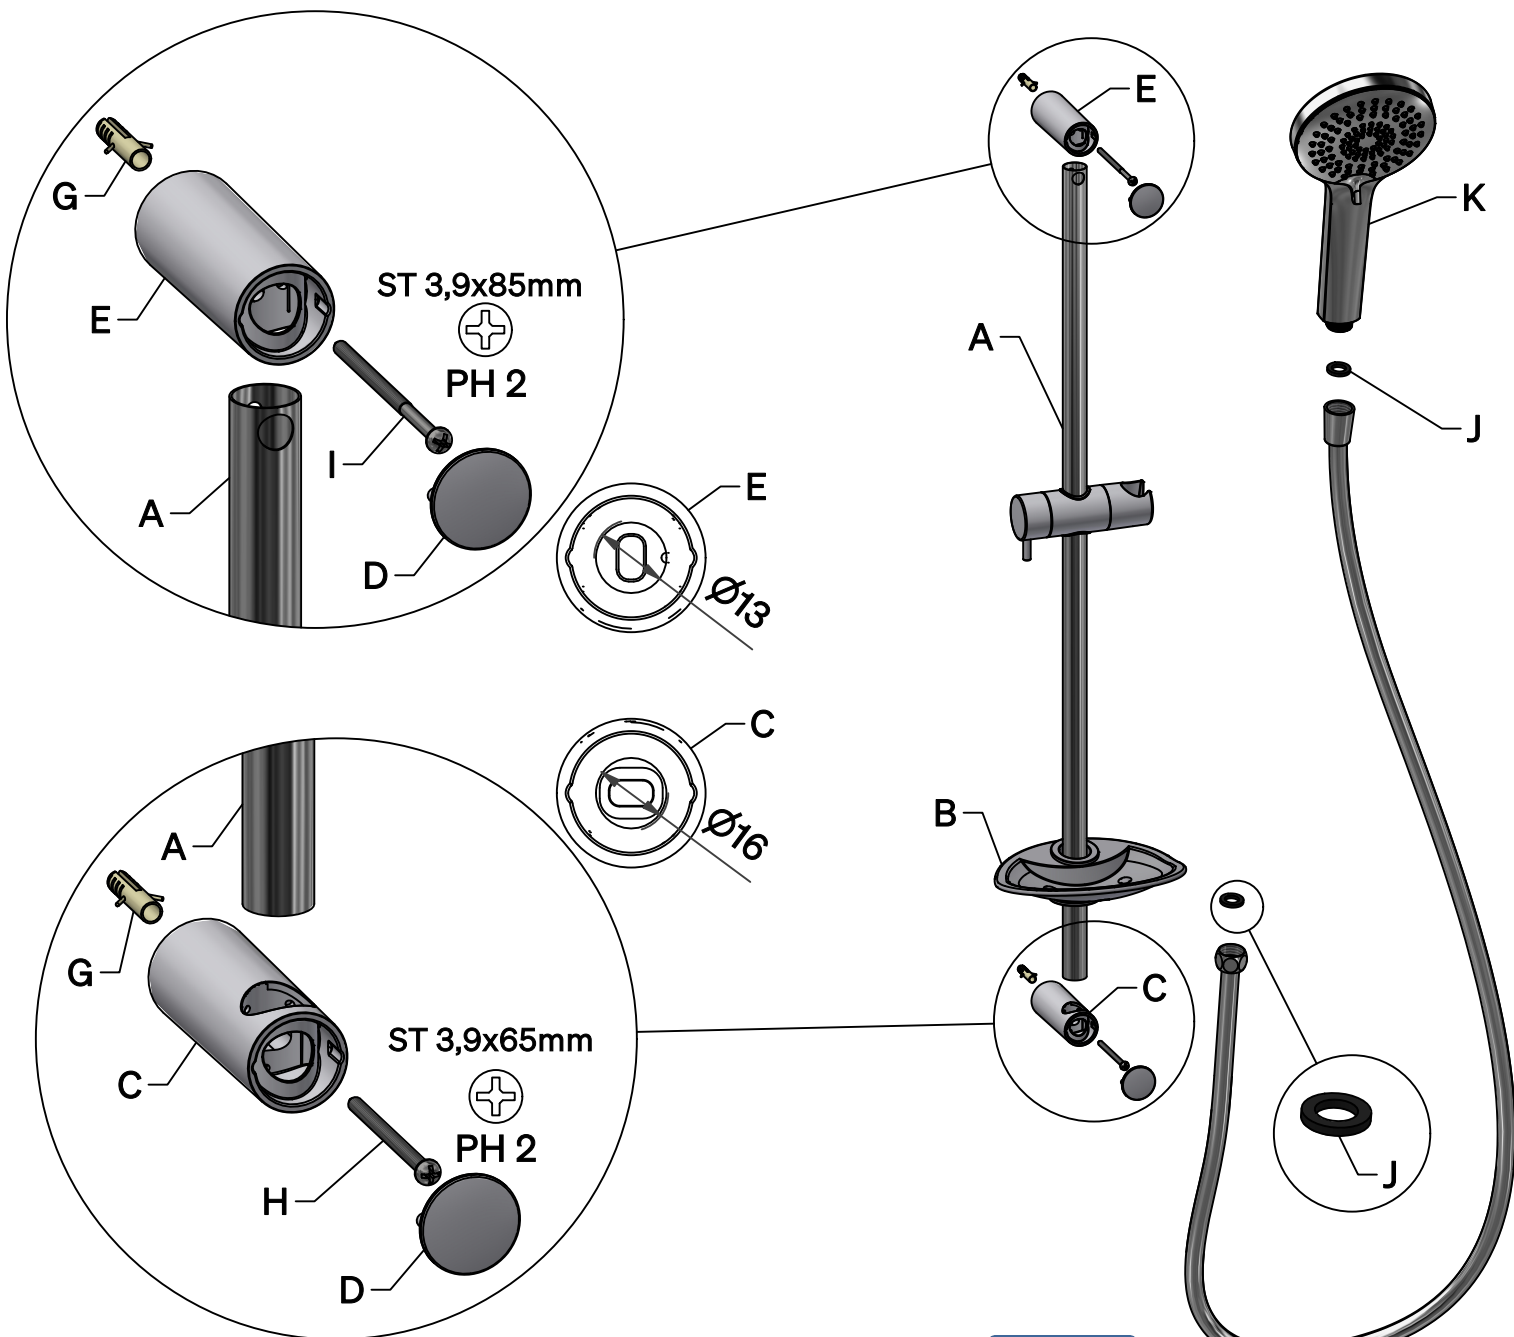

SVEDBERGS

- SE DUSCHSET SPIKA
- NO DUSJSETT SPIKA
- DK BRUSESÆT SPIKA
- FI SUIHKUSETTI SPIKA
- GB SHOWER SET SPIKA

ART. NR:

99376

99377

99378

Energiklass A
1.5 kWh
 C900893

L = 150 cm

SE **OBS:** Alla infästningar i våtzon 1 och 2 ska tätas mot väggens eller golvet tätskikt. Material för tätning ska fästa mot underlaget och vara vattenbeständigt, mögelresistent och åldringsbeständigt. Beroende av väggmaterial, skall metoden för väggmontering anpassas (Ev. förborring, plugg etc.). Tala med Er återförsäljare.
 Denna produkt är anpassad till Branschregler Säker Vatteninstallation. Leverantören garanterar produktens funktion om branschreglerna och produktens monteringsanvisning följs.

NO **OBS:** Husk at når du penetrerer en fuktspærre bør det anvendes riktig tetningsmasse. Fremgangsmåten for montering på vegg/gulv (borring av hull, bruk av festplugger etc.), må tilpasses vegg- eller gulvmaterialet. Kontakt din forhandler for nærmere opplysninger.