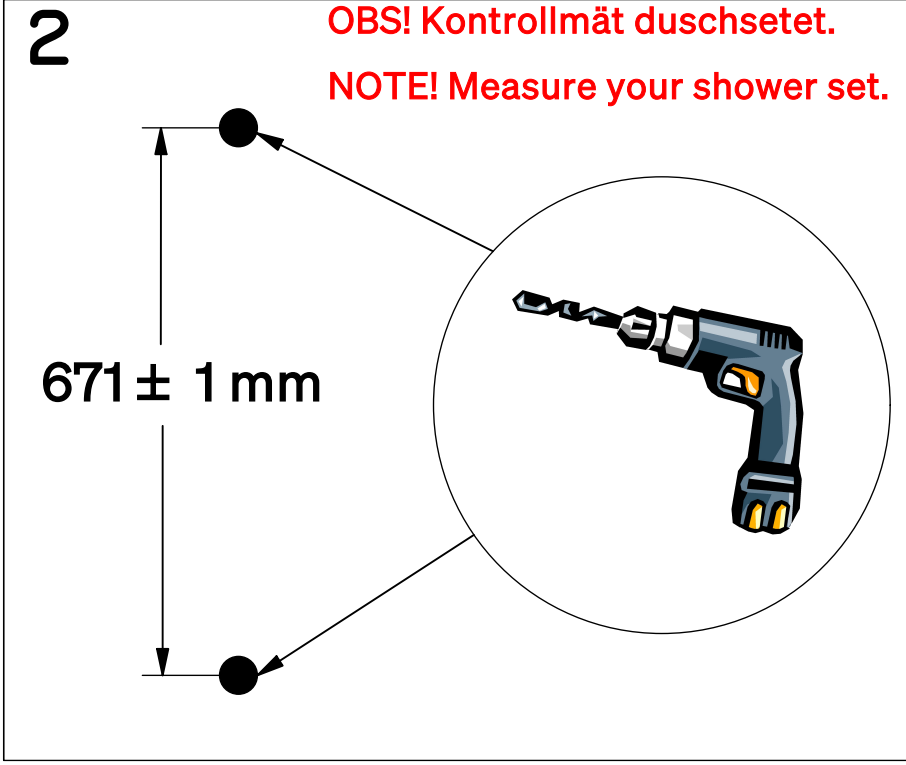

NO **OBS:** Husk at når du penetrerer en fuktspærre bør det anvendes riktig tetningsmasse. Fremgangsmåten for montering på vegg/gulv (borring av hull, bruk av festplugger etc.), må tilpasses vegg- eller gulvmaterialet. Kontakt din forhandler for nærmere opplysninger.

DK **OBS:** Husk på, at når men gennembryder en fugtspærre, skal nødvendig tætningmasse anvendes. Afhængig af væg/gulvmaterialet skal metoden til væg/gulvmontering tilpasses denne (evt. forboring, rawplugs el. lign.). Hvis du er i tvivl, så henvend dig til din forhandler.

FI **HUOM:** Jos pinnan kosteussuojaus rikotaan, on kohta tiivistettävä tarvittavalla massalla. Kiinnitykseen käytettävät kiinnikkeet ja menetelmät vaihtelevat seinä - /lattiamateriaalista riippuen (poraus, tulpat ym.). Lisätietoja saatte jälleenmyyjältänne.

GB **Please note:** When drilling into the wall/floor, please insure that you do not damage the damp proof course. The method of wall mounting must be suited to the material of the wall (preboring, plugs etc.).