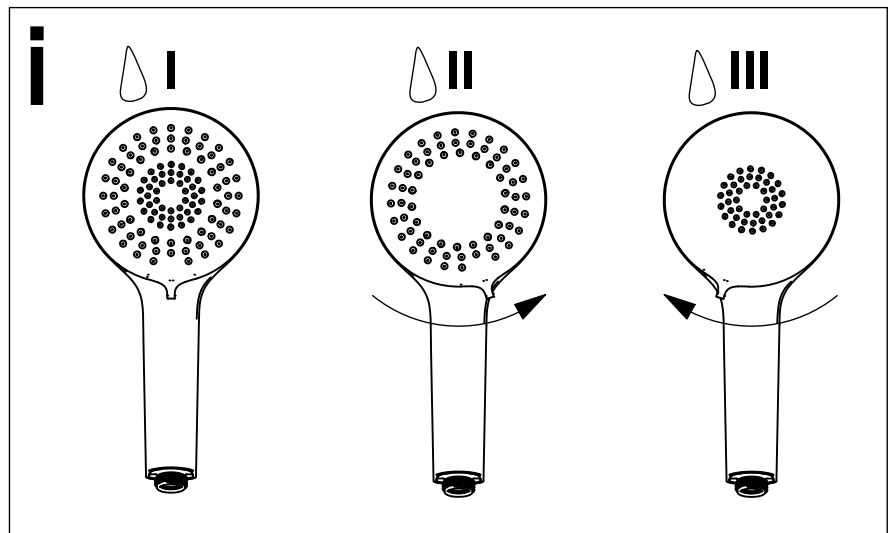

SE **OBS:** Alla infästningar i våtzon 1 och 2 ska tätas mot väggens eller golvet tätskikt. Material för tätning ska fästa mot underlaget och vara vattenbeständigt, mögelresistent och åldringsbeständigt. Beroende av väggmaterial, skall metoden för väggmontering anpassas (Ev. förborring, plugg etc.). Tala med Er återförsäljare.
 Denna produkt är anpassad till Branschregler Säker Vatteninstallation. Leverantören garanterar produktens funktion om branschreglerna och produktens monteringsanvisning följs.

GB **Please note:** When drilling into the wall/floor, please insure that you do not damage the damp proof course. The method of wall mounting must be suited to the material of the wall (preboring, plugs etc.).

3

4

5

6

7

Blandare / Blander / Hana / Mixer

Pos.	Titel / Title	Krom/ Chrome	Svart/ Black	Blyertssvart/ P.black
1	Duschhandtag 3-funktion / Shower handle with 3 sprays	95010	95012	95035
2	Glider Ø19 mm / Hand shower sliding holder Ø19 mm	99391	99392	95048
3	Duschslang 150 cm / Shower hose 150 cm	95025	95024	95124
4	Flödesbegränsare 6L duschhandtag / Water saver 6L for hand shower	95052	95052	95052