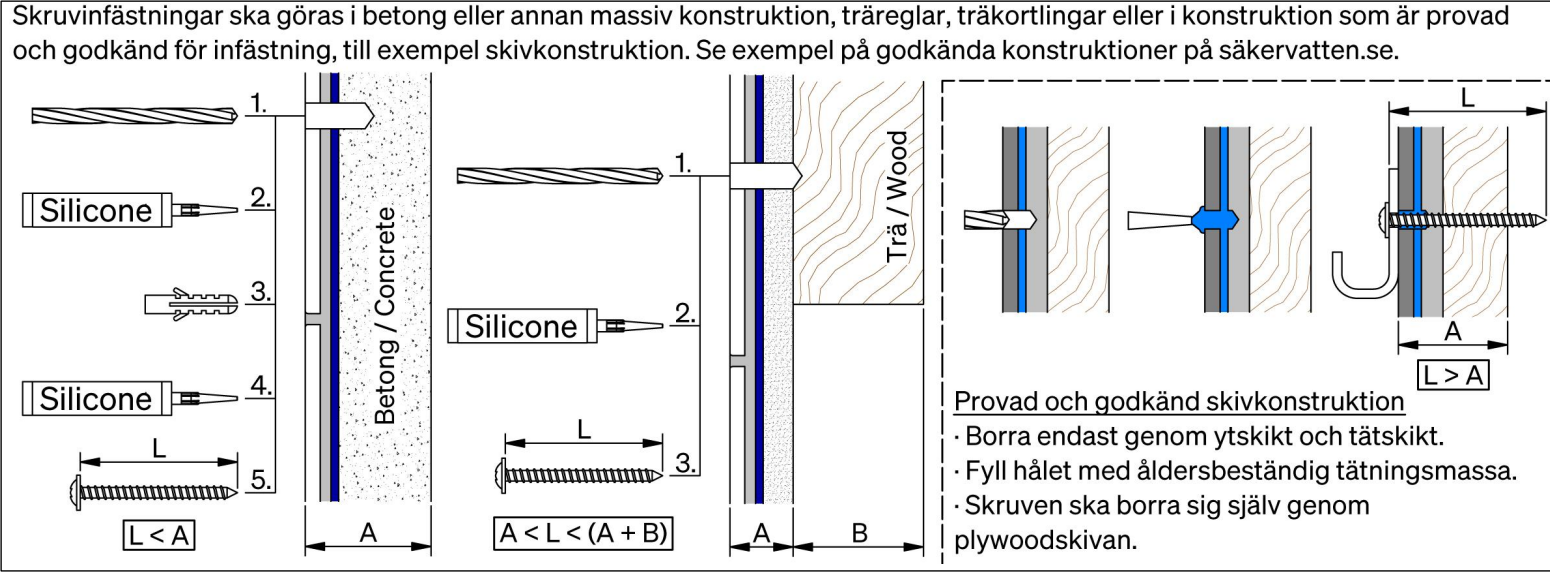

NO **OBS:** Husk at når du penetrerer en fuktspærre bør det anvendes riktig tetningsmasse. Fremgangsmåten for montering på vegg/gulv (borring av hull, bruk av festplugger etc.), må tilpasses vegg- eller gulvmaterialet. Kontakt din forhandler for nærmere opplysninger.

DK **OBS:** Husk på, at når men gennembryder en fugtspærre, skal nødvendig tætningmasse anvendes. Afhængig af væg/gulvmaterialet skal metoden til væg/gulvmontering tilpasses denne (evt. forboring, rawplugs el. lign.). Hvis du er i tvivl, så henvend dig til din forhandler.

FI **HUOM:** Jos pinnan kosteussuojaus rikotaan, on kohta tiivistettävä tarvittavalla massalla. Kiinnitykseen käytettävät kiinnikkeet ja menetelmät vaihtelevat seinä - /lattiamateriaalista riippuen (poraus, tulpat ym.). Lisätietoja saatte jälleenmyyjältänne.

GB **Please note:** When drilling into the wall/floor, please insure that you do not damage the damp proof course. The method of wall mounting must be suited to the material of the wall (preboring, plugs etc.).