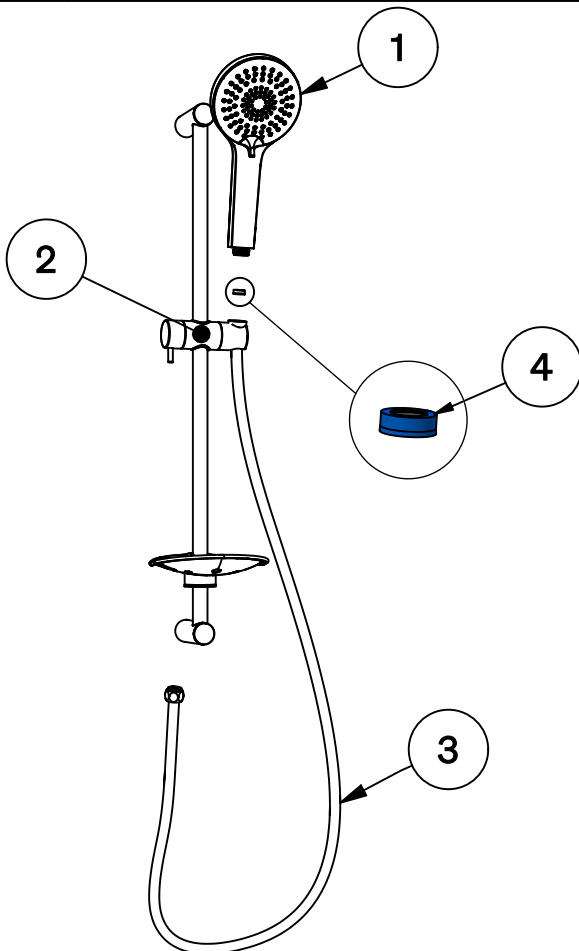

SE **OBS:** Alla infästningar i våtzon 1 och 2 ska tätas mot väggens eller golvet tätskikt. Material för tätning ska fästa mot underlaget och vara vattenbeständigt, mögelresistent och åldringsbeständigt. Beroende av väggmaterial, skall metoden för väggmontering anpassas (Ev. förborring, plugg etc.). Tala med Er återförsäljare.
 Denna produkt är anpassad till Branschregler Säker Vatteninstallation. Leverantören garanterar produktens funktion om branschreglerna och produktens monteringsanvisning följs.

GB **Please note:** When drilling into the wall/floor, please insure that you do not damage the damp proof course. The method of wall mounting must be suited to the material of the wall (preboring, plugs etc.).

3

4

5

6

7

Blandare / Blander / Hana / Mixer

Pos.	Titel / Title	Krom/ Chrome	Svart/ Black	Blyertssvart/ P.black
1	Duschhandtag 3-funktion / Shower handle with 3 sprays	95010	95012	95035
2	Glider Ø19 mm / Hand shower sliding holder Ø19 mm	99391	99392	95048
3	Duschslang 150 cm / Shower hose 150 cm	95025	95024	95124
4	Flödesbegränsare 6L duschhandtag / Water saver 6L for hand shower	95052	95052	95052