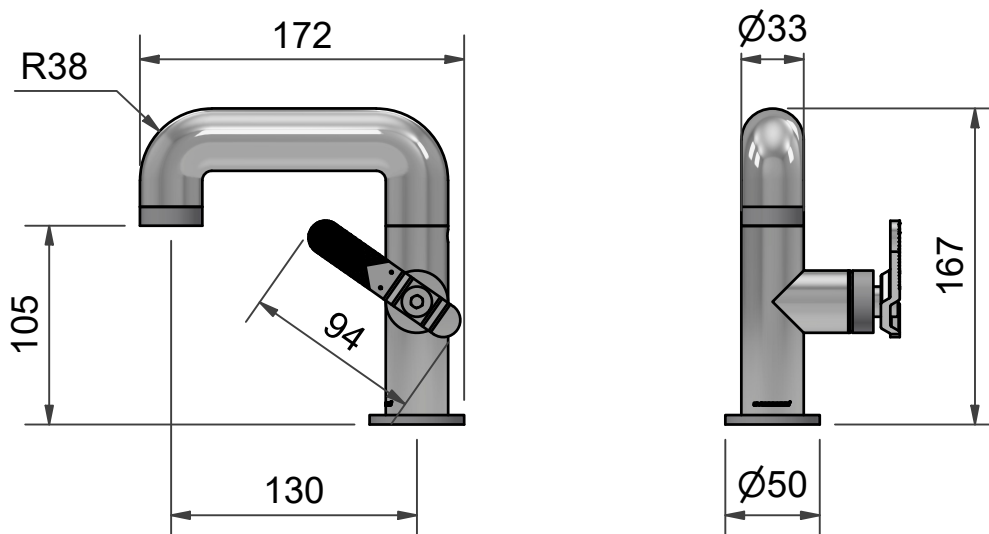

# SVEDBERGS

- SE TVÄTTSTÄLLSBLANDARE BOLD
- NO SERVANTKRAN BOLD
- DK HÅNDVASKARMATUR BOLD
- FI PESUALLASHANA BOLD
- GB WASHBASIN MIXER BOLD

ART.NR:

96825

96826

MÅTTSKISS / MÅLSKISSE / MÅLSKITSE / MITTAPIIRROS / SCALE DRAWING