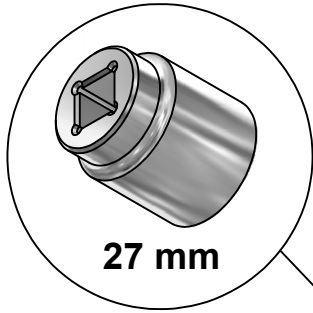

96919 (Krom, Chrome)

Pos.	Ant/Qty	Titel / Title	Art.No.
1	1	Blandarpip "Splash" / Mixer spout "Splash"	
2	3	O-ring 17,17x1,78	98877 (1)
3	1	Utloppsplugg / Outlet plug	
4	1	Gummipackning 30x21x2 / Rubber packing 30x21x2	
5	3	Gummipackning 38x28x2 / Rubber packing 38x28x2	
6	1	Fastsättningsmutter / Fastening nut	
7	6	Packning G $\frac{1}{2}$ " (R15) / Packing G $\frac{1}{2}$ " (R15)	
8	1	Anslutningsslang G $\frac{1}{2}$ " (R15) M12x1 L=600 / Connection hose G $\frac{1}{2}$ " (R15) M12x1 L=600	
9	1	Omkastarhandtag / Diverter handle	
10	2	Skruv M4x25 / Screw M4x25	
11	1	Basing omkastare / Base ring diverter	
12	2	O-ring 50x2	
13	1	Fästmutter tätningssats / Cartridge fixing nut	
14	1	Omkastare / Diverter	98971
15	1	Bas för omkastare / Base for diverter	
16	1	Packning 14x10x2 / Gasket 14x10x2	
17	1	Duschslang G $\frac{1}{2}$ " (R15) M12x1 L=200 / Shower hose G $\frac{1}{2}$ " (R15) M12x1 L=200	98972
18	1	Anslutningskoppling G $\frac{1}{2}$ " (R15) M15x1 / Connection piece G $\frac{1}{2}$ " (R15) M15x1	
19	1	Anslutningsslang G $\frac{1}{2}$ " (R15) L:300 / Connection hose G $\frac{1}{2}$ " (R15) L:300	
20	2	Fastsättningsbricka 80x48,5x2 / Fastening washer 80x48,5x2	
21	1	Bas för fastsättningsskruv / Base for fastening screws	
22	4	Skruv M5x15 / Screw M5x15	
23	1	Duschhandtag / Shower handle	98877
24	1	Anslutning duschhandtag / Connection shower handle	98877
25	1	Backventil Ø15 / Non return valve Ø15	98877
26	1	Låsring för backventil / Locking ring for non return valve	
27	1	Basing duschhandtag / Base for shower handle	
28	1	Låsmutter / Locking nut	
29	1	Temperaturhandtag / Temperature handle	
30	1	Basing termostat / Base ring thermostat	
31	1	Termostat / Thermostat	98973
32	1	Bas för fastsättningsskruv / Base for fastening screws	
33	1	Blandarhus termostat / Mixer body thermostat	
34	1	Insexskruv M6x8 / Inox screw M6x8	
35	2	O-ring 14x2	
36	2	Duschslanginfästning G $\frac{1}{2}$ " (R15) / Shower connection piece G $\frac{1}{2}$ " (R15)	
37	1	Nippel G $\frac{1}{2}$ " (R15) / Nipple G $\frac{1}{2}$ " (R15)	
38	2	Anslutningsslang G $\frac{1}{2}$ " (R15) L:600 / Connection hose G $\frac{1}{2}$ " (R15) L:600	
39	2	Backventil Ø14 / Non return valve Ø14	
40	2	Gummipackning med filter / Rubber packing with filter	