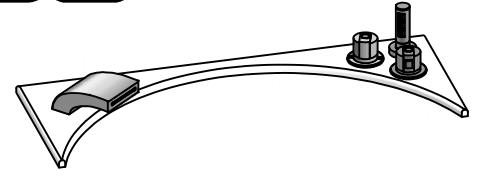

96919 (Krom, Chrome)

Pos.	Ant/Qty	Titel / Title	Art.No.
1	1	Blandarpip "Splash" / Mixer spout "Splash"	
2	3	O-ring 17,17x1,78	98877 (1)
3	1	Utloppsplugg / Outlet plug	
4	1	Gummipackning 30x21x2 / Rubber packing 30x21x2	
5	3	Gummipackning 38x28x2 / Rubber packing 38x28x2	
6	1	Fastsättningsmutter / Fastening nut	
7	6	Packning G $\frac{1}{2}$ " (R15) / Packing G $\frac{1}{2}$ " (R15)	
8	1	Anslutningsslang G $\frac{1}{2}$ " (R15) M12x1 L=600 / Connection hose G $\frac{1}{2}$ " (R15) M12x1 L=600	
9	1	Omkastarhandtag / Diverter handle	
10	2	Skruv M4x25 / Screw M4x25	
11	1	Basing omkastare / Base ring diverter	
12	2	O-ring 50x2	
13	1	Fästmutter tätningssats / Cartridge fixing nut	
14	1	Omkastare / Diverter	98971
15	1	Bas för omkastare / Base for diverter	
16	1	Packning 14x10x2 / Gasket 14x10x2	
17	1	Duschslang G $\frac{1}{2}$ " (R15) M12x1 L=200 / Shower hose G $\frac{1}{2}$ " (R15) M12x1 L=200	98972
18	1	Anslutningskoppling G $\frac{1}{2}$ " (R15) M15x1 / Connection piece G $\frac{1}{2}$ " (R15) M15x1	
19	1	Anslutningsslang G $\frac{1}{2}$ " (R15) L:300 / Connection hose G $\frac{1}{2}$ " (R15) L:300	
20	2	Fastsättningsbricka 80x48,5x2 / Fastening washer 80x48,5x2	
21	1	Bas för fastsättningsskruv / Base for fastening screws	
22	4	Skruv M5x15 / Screw M5x15	
23	1	Duschhandtag / Shower handle	98877
24	1	Anslutning duschhandtag / Connection shower handle	98877
25	1	Backventil Ø15 / Non return valve Ø15	98877
26	1	Låsring för backventil / Locking ring for non return valve	
27	1	Basing duschhandtag / Base for shower handle	
28	1	Låsmutter / Locking nut	
29	1	Temperaturhandtag / Temperature handle	
30	1	Basing termostat / Base ring thermostat	
31	1	Termostat / Thermostat	98973
32	1	Bas för fastsättningsskruv / Base for fastening screws	
33	1	Blandarhus termostat / Mixer body thermostat	
34	1	Insexskruv M6x8 / Inox screw M6x8	
35	2	O-ring 14x2	
36	2	Duschslanginfästning G $\frac{1}{2}$ " (R15) / Shower connection piece G $\frac{1}{2}$ " (R15)	
37	1	Nippel G $\frac{1}{2}$ " (R15) / Nipple G $\frac{1}{2}$ " (R15)	
38	2	Anslutningsslang G $\frac{1}{2}$ " (R15) L:600 / Connection hose G $\frac{1}{2}$ " (R15) L:600	
39	2	Backventil Ø14 / Non return valve Ø14	
40	2	Gummipackning med filter / Rubber packing with filter	