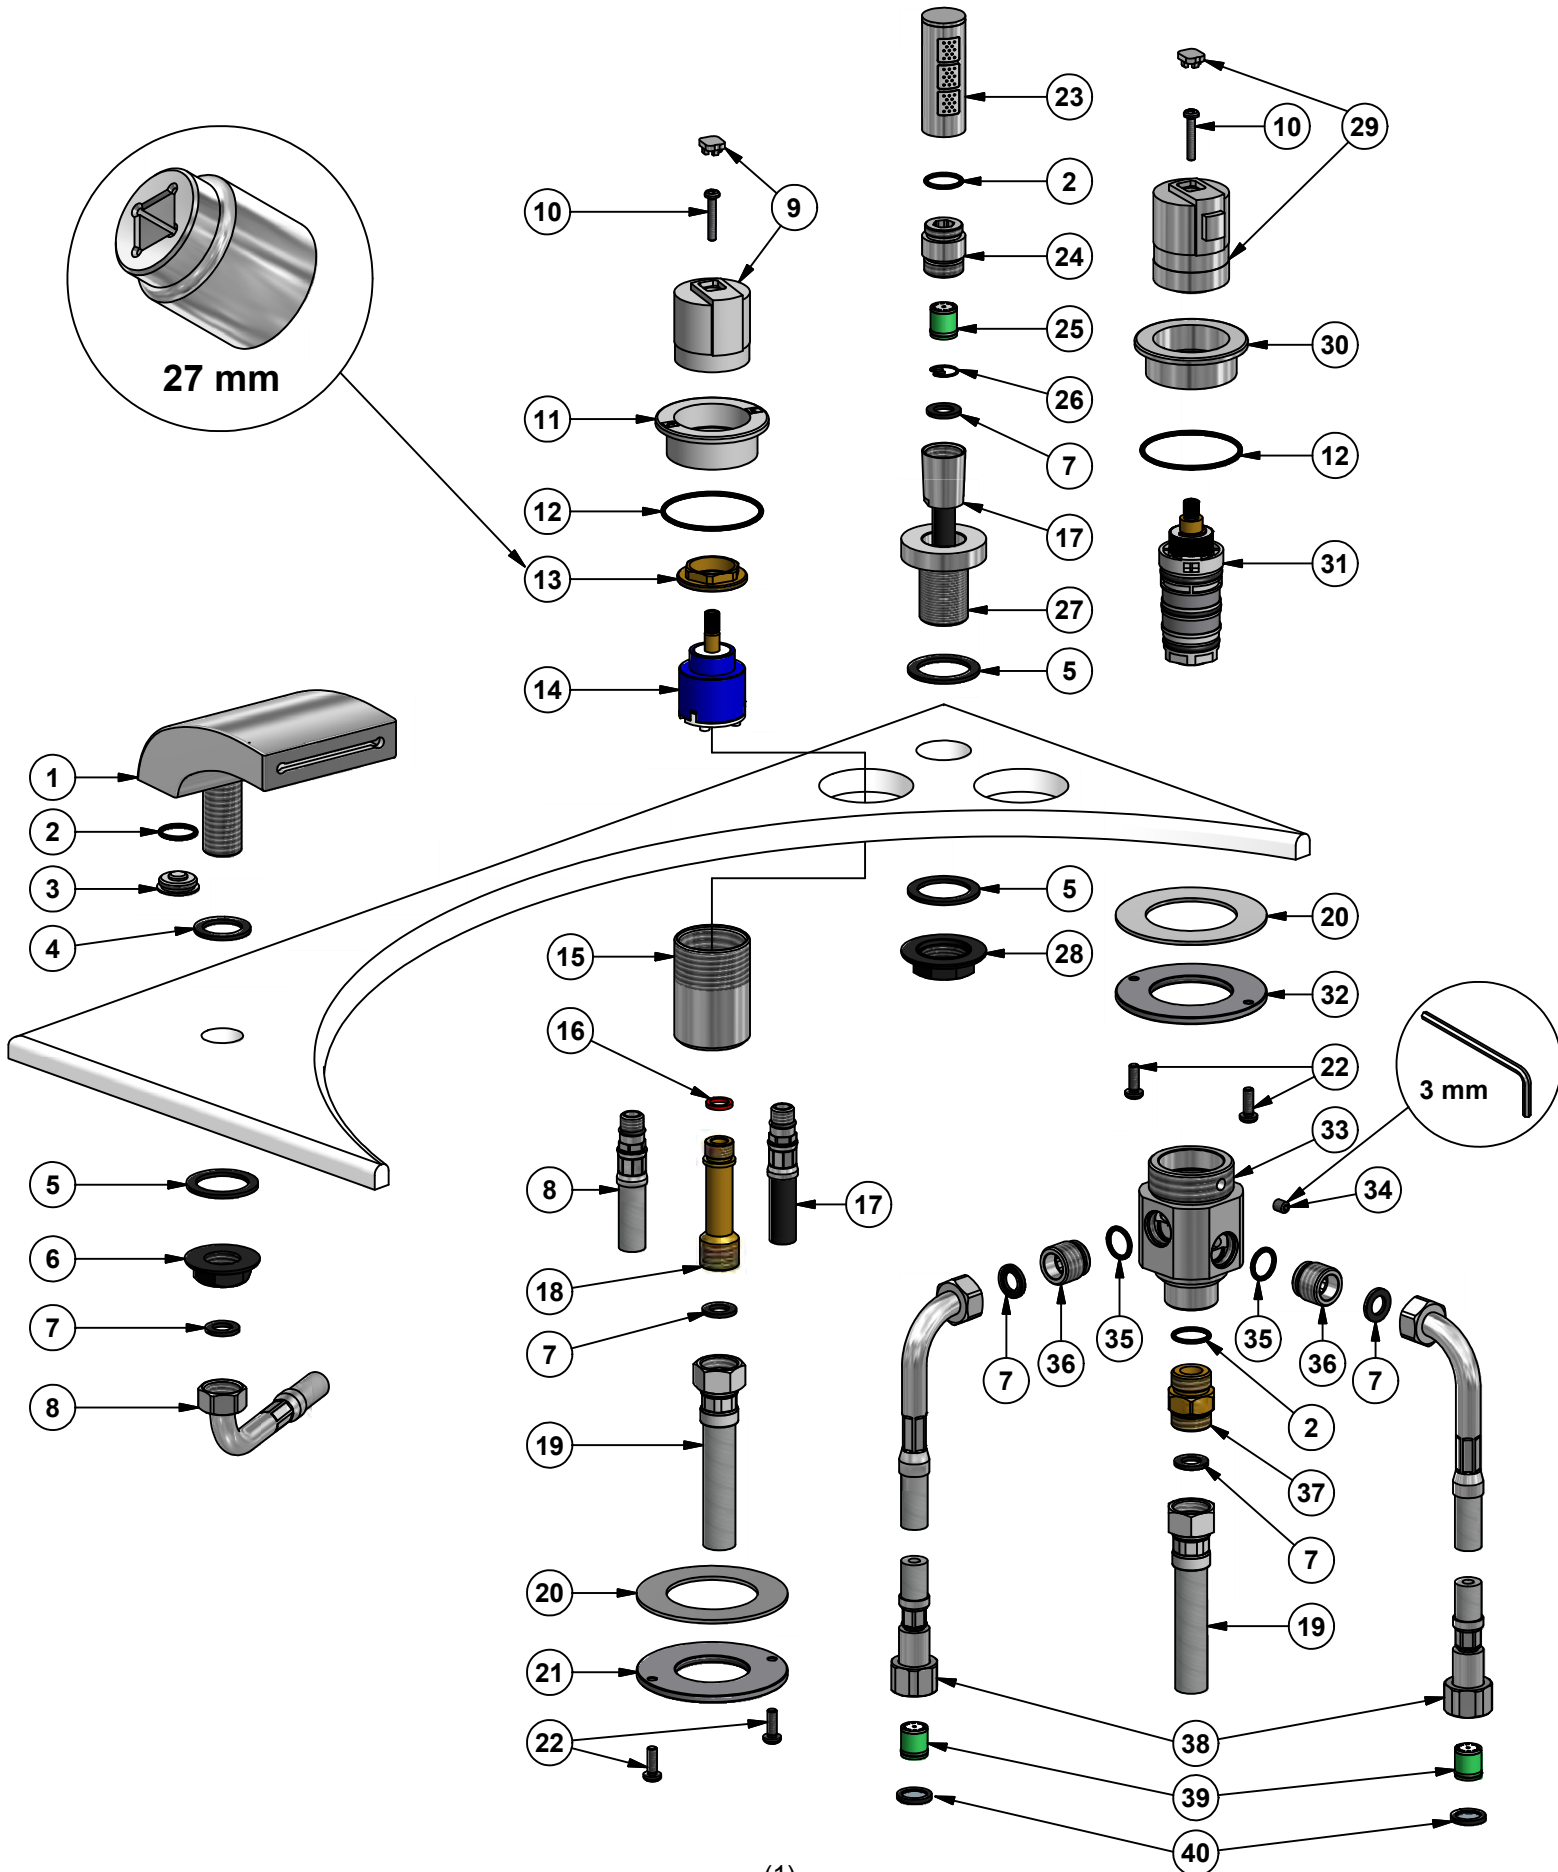

96919 (Krom, Chrome)

Pos.	Ant/Qty	Titel / Title	Art.No.
1	1	Blandarpip "Splash" / Mixer spout "Splash"	
2	3	O-ring 17,17x1,78	98877 (1)
3	1	Utloppsplugg / Outlet plug	
4	1	Gummipackning 30x21x2 / Rubber packing 30x21x2	
5	3	Gummipackning 38x28x2 / Rubber packing 38x28x2	
6	1	Fastsättningsmutter / Fastening nut	
7	6	Packning G $\frac{1}{2}$ " (R15) / Packing G $\frac{1}{2}$ " (R15)	
8	1	Anslutningsslang G $\frac{1}{2}$ " (R15) M12x1 L=600 / Connection hose G $\frac{1}{2}$ " (R15) M12x1 L=600	
9	1	Omkastarhandtag / Diverter handle	
10	2	Skruv M4x25 / Screw M4x25	
11	1	Basing omkastare / Base ring diverter	
12	2	O-ring 50x2	
13	1	Fästmutter tätningssats / Cartridge fixing nut	
14	1	Omkastare / Diverter	98971
15	1	Bas för omkastare / Base for diverter	
16	1	Packning 14x10x2 / Gasket 14x10x2	
17	1	Duschslang G $\frac{1}{2}$ " (R15) M12x1 L=200 / Shower hose G $\frac{1}{2}$ " (R15) M12x1 L=200	98972
18	1	Anslutningskoppling G $\frac{1}{2}$ " (R15) M15x1 / Connection piece G $\frac{1}{2}$ " (R15) M15x1	
19	1	Anslutningsslang G $\frac{1}{2}$ " (R15) L:300 / Connection hose G $\frac{1}{2}$ " (R15) L:300	
20	2	Fastsättningsbricka 80x48,5x2 / Fastening washer 80x48,5x2	
21	1	Bas för fastsättningsskruv / Base for fastening screws	
22	4	Skruv M5x15 / Screw M5x15	
23	1	Duschhandtag / Shower handle	98877
24	1	Anslutning duschhandtag / Connection shower handle	98877
25	1	Backventil Ø15 / Non return valve Ø15	98877
26	1	Låsring för backventil / Locking ring for non return valve	
27	1	Basing duschhandtag / Base for shower handle	
28	1	Låsmutter / Locking nut	
29	1	Temperaturhandtag / Temperature handle	
30	1	Basing termostat / Base ring thermostat	
31	1	Termostat / Thermostat	98973
32	1	Bas för fastsättningsskruv / Base for fastening screws	
33	1	Blandarhus termostat / Mixer body thermostat	
34	1	Insexskruv M6x8 / Inox screw M6x8	
35	2	O-ring 14x2	
36	2	Duschslanginfästning G $\frac{1}{2}$ " (R15) / Shower connection piece G $\frac{1}{2}$ " (R15)	
37	1	Nippel G $\frac{1}{2}$ " (R15) / Nipple G $\frac{1}{2}$ " (R15)	
38	2	Anslutningsslang G $\frac{1}{2}$ " (R15) L:600 / Connection hose G $\frac{1}{2}$ " (R15) L:600	
39	2	Backventil Ø14 / Non return valve Ø14	
40	2	Gummipackning med filter / Rubber packing with filter	