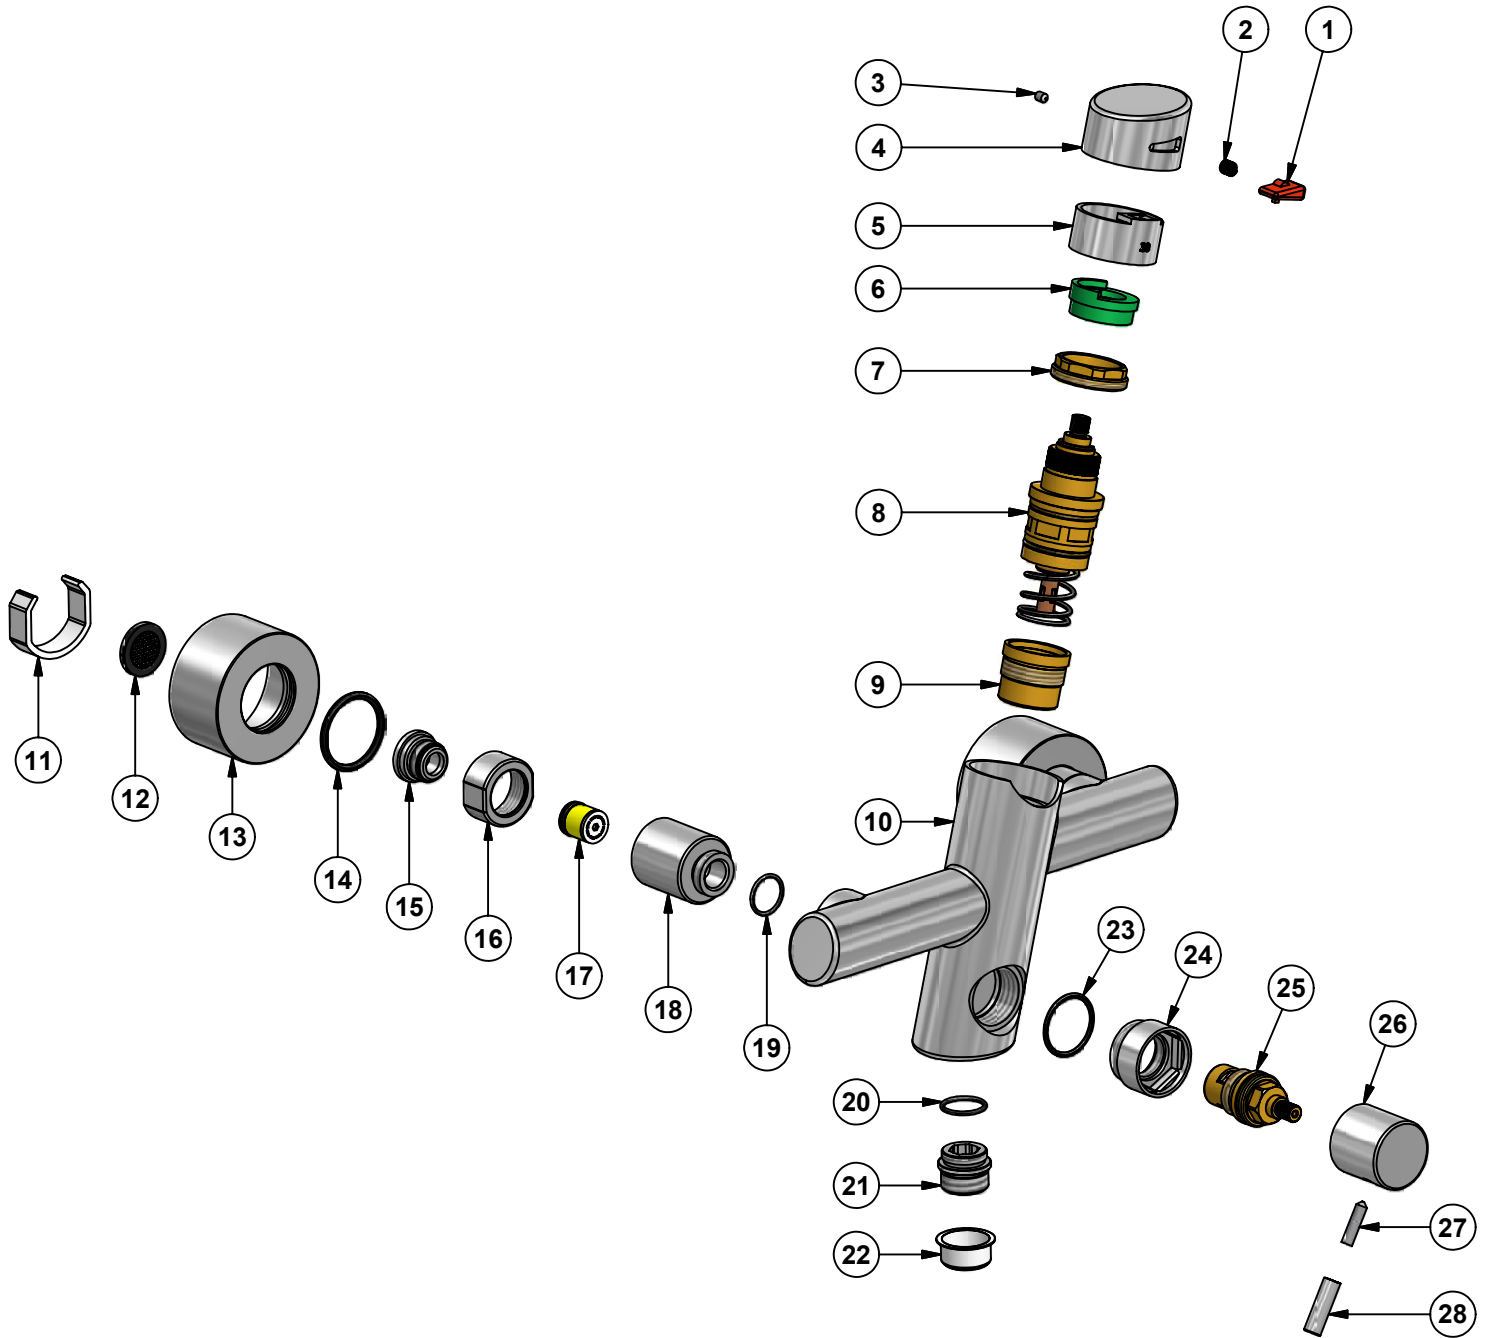

Napoli

96961 (Krom, Chrome), **96962** (matt/krom, Matt/chrome)

Pos.	Ant/Qty	Titel / Title	Art.No.
1	1	Temperaturknapp / Temperature knob	
2	1	Temperaturspärrfjäder / Temperature lock spring	
3	1	Insexskruv M4x5 / Inox screw M4x5	
4	1	Temperaturhandtag / Temperature handle	
5	1	Temperaturring / Temperature ring	
6	1	Temperaturspärr / Temperature lock	
7	1	Fästmutter termostat / Thermostat fixing nut	
8	1	Termostat / Thermostat	98838
9	1	Insats termostat / Reduction for thermostat	
10	1	Blandarhus / Mixer body	
11	2	Mutterskydd / Protection for nut	
12	2	Gummipackning med filter / Rubber packing with filter	
13	2	Rosett / Resette	
14	2	O-ring 30,5x3	
15	2	Låsning för backventil / Locking for non return valve	
16	2	Anslutningsmutter ¾ (R20) / Connection nut ¾ (R20)	
17	2	Backventil 12 l / Non return valve 12 l	
18	2	Säte för backventil / Seat for non return valve	
19	2	O-ring 16x1,5	
20	1	O-ring 17,17x1,78	
21	1	Duschslanginfästning G½ (R15) / Shower hose connection G½ (R15)	
22	1	Transportskydd / Protection	
23	1	O-ring 25,12x1,78	
24	1	Insats för tätningssats / Ceramic cartridge holder	
25	1	Keramisk tätning / Ceramic cartridge	92502
26	1	Blandarhandtag / Mixer handle	
27	1	Insexskruv M5x20 / Inox screw M5x20	
28	1	Handtagsknopp / Knob for handle	