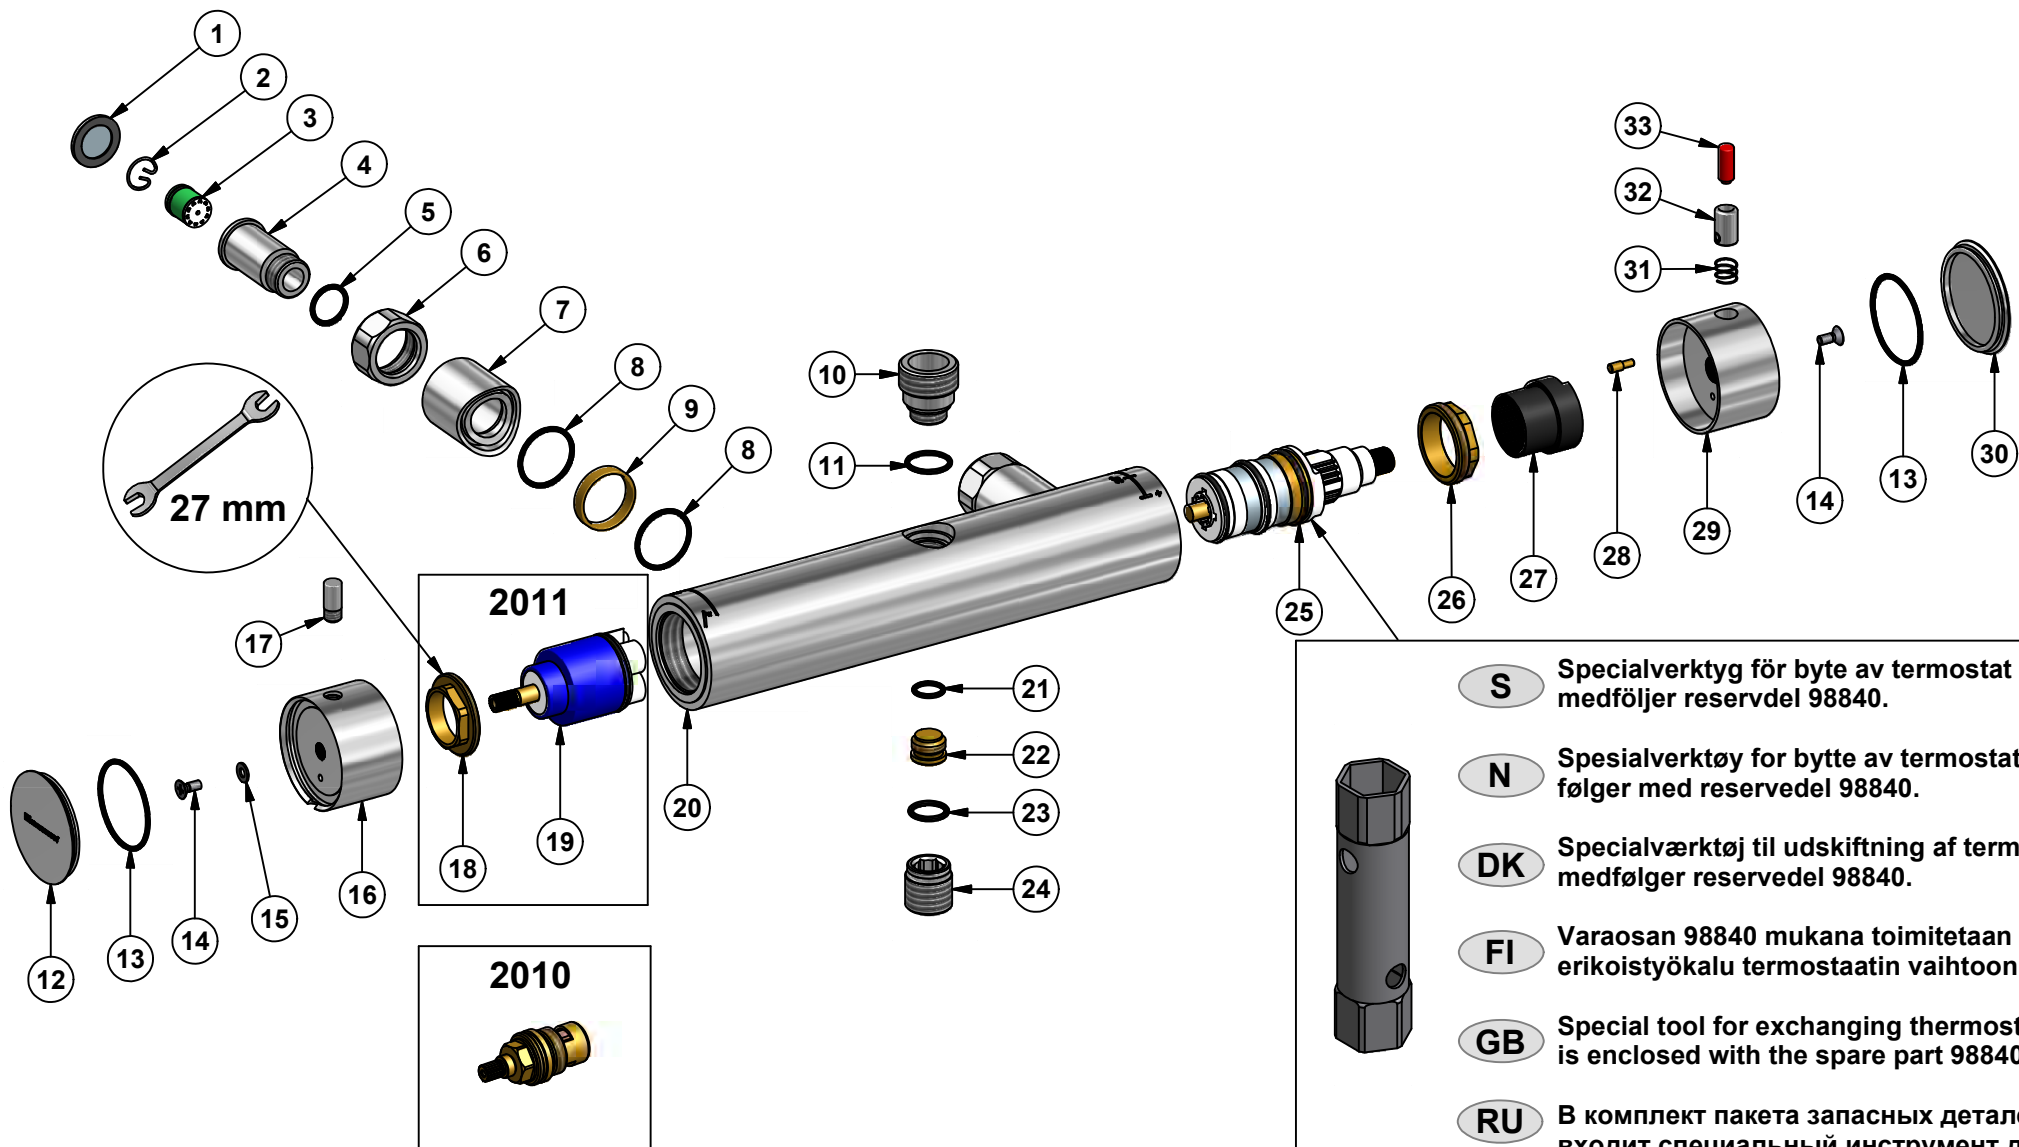

SVEDBERGS®

S

GB

96939: 150cc (Krom, Chrome)

96939: 150cc

Pos.	Ant/Qty	Titel / Title	Art.No.
1	2	Gummipackning med filter / Rubber packing with filter	
2	2	Låsring för backventil / Locking ring for non return valve	
3	2	Backventil Ø14 / Non return valve Ø14	
4	2	Säte för backventil / Seat for non return valve	
5	2	O-ring 15,6x1,78	
6	2	Anslutningsmutter G ³ / ₄ " (R20) / Connection nut G ³ / ₄ " (R20)	
7	2	Anslutning för säte / Connection for seat	
8	4	O-ring 25,12x1,78	
9	2	Koppartätning / Copper gasket	
10	1	Duschslangsfästning / Shower hose connection	
11	1	O-ring 17,17x1,78	
12	1	Skyddsbricka / Cover	
13	2	O-ring 37,82x1,78	
14	2	Skruv M4x10 / Screw M4x10	
15	1	Bricka / Washer	
16	1	Flödeshandtag / Flow regulation handle	
17	1	Handtagsknopp krom / Knob for handle chrome	
18	1	Fästmutter tätningssats / Cartridge fixing nut	
19	1	Omkastare 2011 / Diverter 2011	98937
		Keramisk tätning 2010 / Ceramic cartridge 2010	98841
20	1	Blandarhus / Mixer body	
21	1	O-ring 11,11x1,78	
22	1	Plugg 15x1,5 / Plug 15x1,5	
23	1	O-ring 14x2	
24	1	Duschslangsfästning G ¹ / ₂ (R15) / Shower hose connection G ¹ / ₂ (R15)	
25	1	Termostat / Thermostat	98840
26	1	Fästmutter termostat / Thermostat fixing nut	
27	1	Temperaturspärr / Temperature stop	
28	1	Låsning temperaturspärr / Locking for temperature stop	
29	1	Temperaturhandtag / Temperature handle	
30	1	Skyddsbricka / Cover	
31	1	Temperaturspärrfjäder / Temperature lock spring	
32	1	Täckhylsa / Cover	
33	1	Temperaturknopp / Temperature knob	

SVEDBERGS®

S

GB

96940: 160cc (Krom, Chrome)

S Specialverktyg för byte av termostat medföljer reservdel 98840.

N Spesialverktøy for byte av termostat følger med reservedel 98840.

DK Specialværktøj til udskiftning af termostat medfølger reservedel 98840.