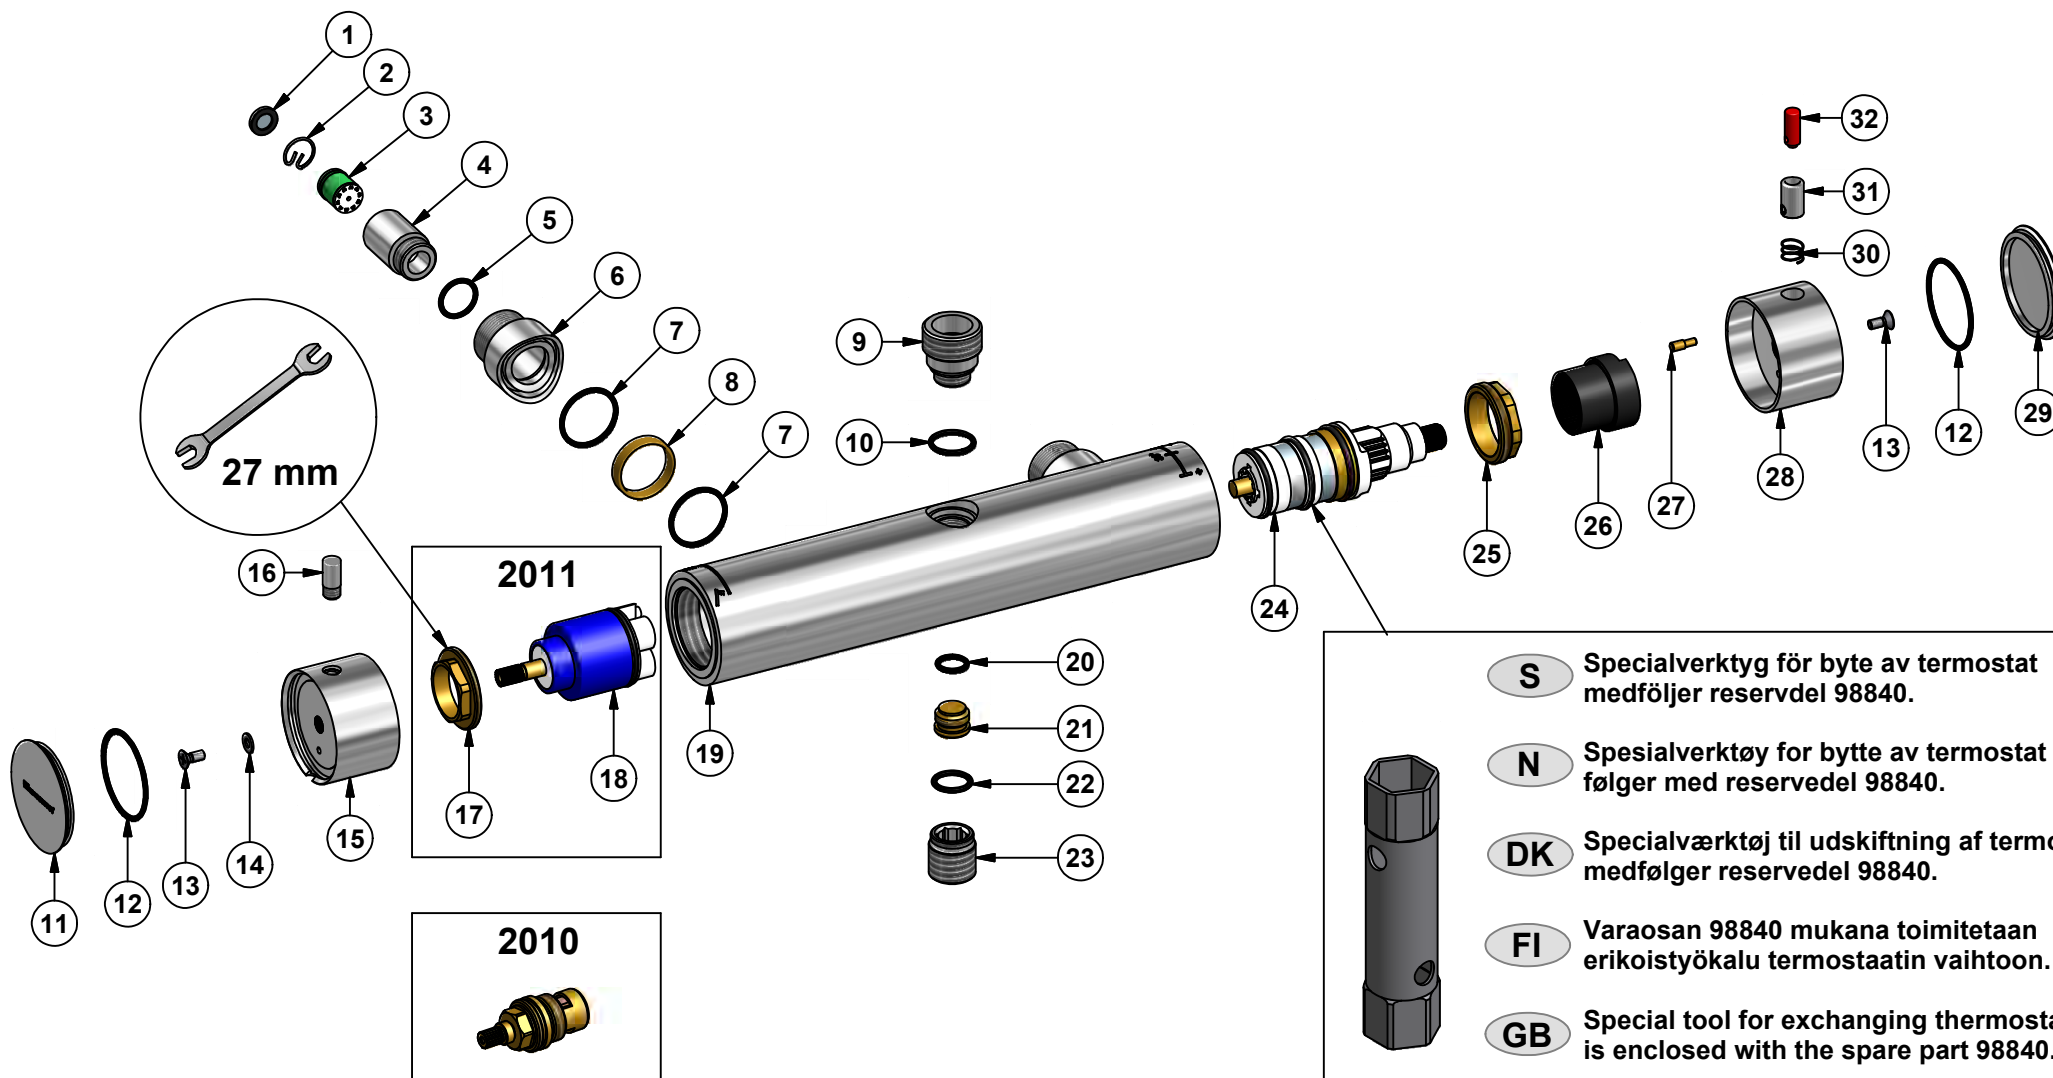

SVEDBERGS®

S

GB

96939: 150cc (Krom, Chrome)

96939: 150cc

Pos.	Ant/Qty	Titel / Title	Art.No.
1	2	Gummipackning med filter / Rubber packing with filter	
2	2	Låsring för backventil / Locking ring for non return valve	
3	2	Backventil Ø14 / Non return valve Ø14	
4	2	Säte för backventil / Seat for non return valve	
5	2	O-ring 15,6x1,78	
6	2	Anslutningsmutter G ³ / ₄ " (R20) / Connection nut G ³ / ₄ " (R20)	
7	2	Anslutning för säte / Connection for seat	
8	4	O-ring 25,12x1,78	
9	2	Koppartätning / Copper gasket	
10	1	Duschslangsfästning / Shower hose connection	
11	1	O-ring 17,17x1,78	
12	1	Skyddsbricka / Cover	
13	2	O-ring 37,82x1,78	
14	2	Skruv M4x10 / Screw M4x10	
15	1	Bricka / Washer	
16	1	Flödeshandtag / Flow regulation handle	
17	1	Handtagsknopp krom / Knob for handle chrome	
18	1	Fästmutter tätningssats / Cartridge fixing nut	
19	1	Omkastare 2011 / Diverter 2011	98937
		Keramisk tätning 2010 / Ceramic cartridge 2010	98841
20	1	Blandarhus / Mixer body	
21	1	O-ring 11,11x1,78	
22	1	Plugg 15x1,5 / Plug 15x1,5	
23	1	O-ring 14x2	
24	1	Duschslangsfästning G ¹ / ₂ (R15) / Shower hose connection G ¹ / ₂ (R15)	
25	1	Termostat / Thermostat	98840
26	1	Fästmutter termostat / Thermostat fixing nut	
27	1	Temperaturspärr / Temperature stop	
28	1	Låsning temperaturspärr / Locking for temperature stop	
29	1	Temperaturhandtag / Temperature handle	
30	1	Skyddsbricka / Cover	
31	1	Temperaturspärrfjäder / Temperature lock spring	
32	1	Täckhylsa / Cover	
33	1	Temperaturknopp / Temperature knob	

SVEDBERGS®

S

GB

96940: 160cc (Krom, Chrome)

S Specialverktyg för byte av termostat medföljer reservdel 98840.

N Spesialverktøy for byte av termostat følger med reservedel 98840.

DK Specialværktøj til udskiftning af termostat medfølger reservedel 98840.