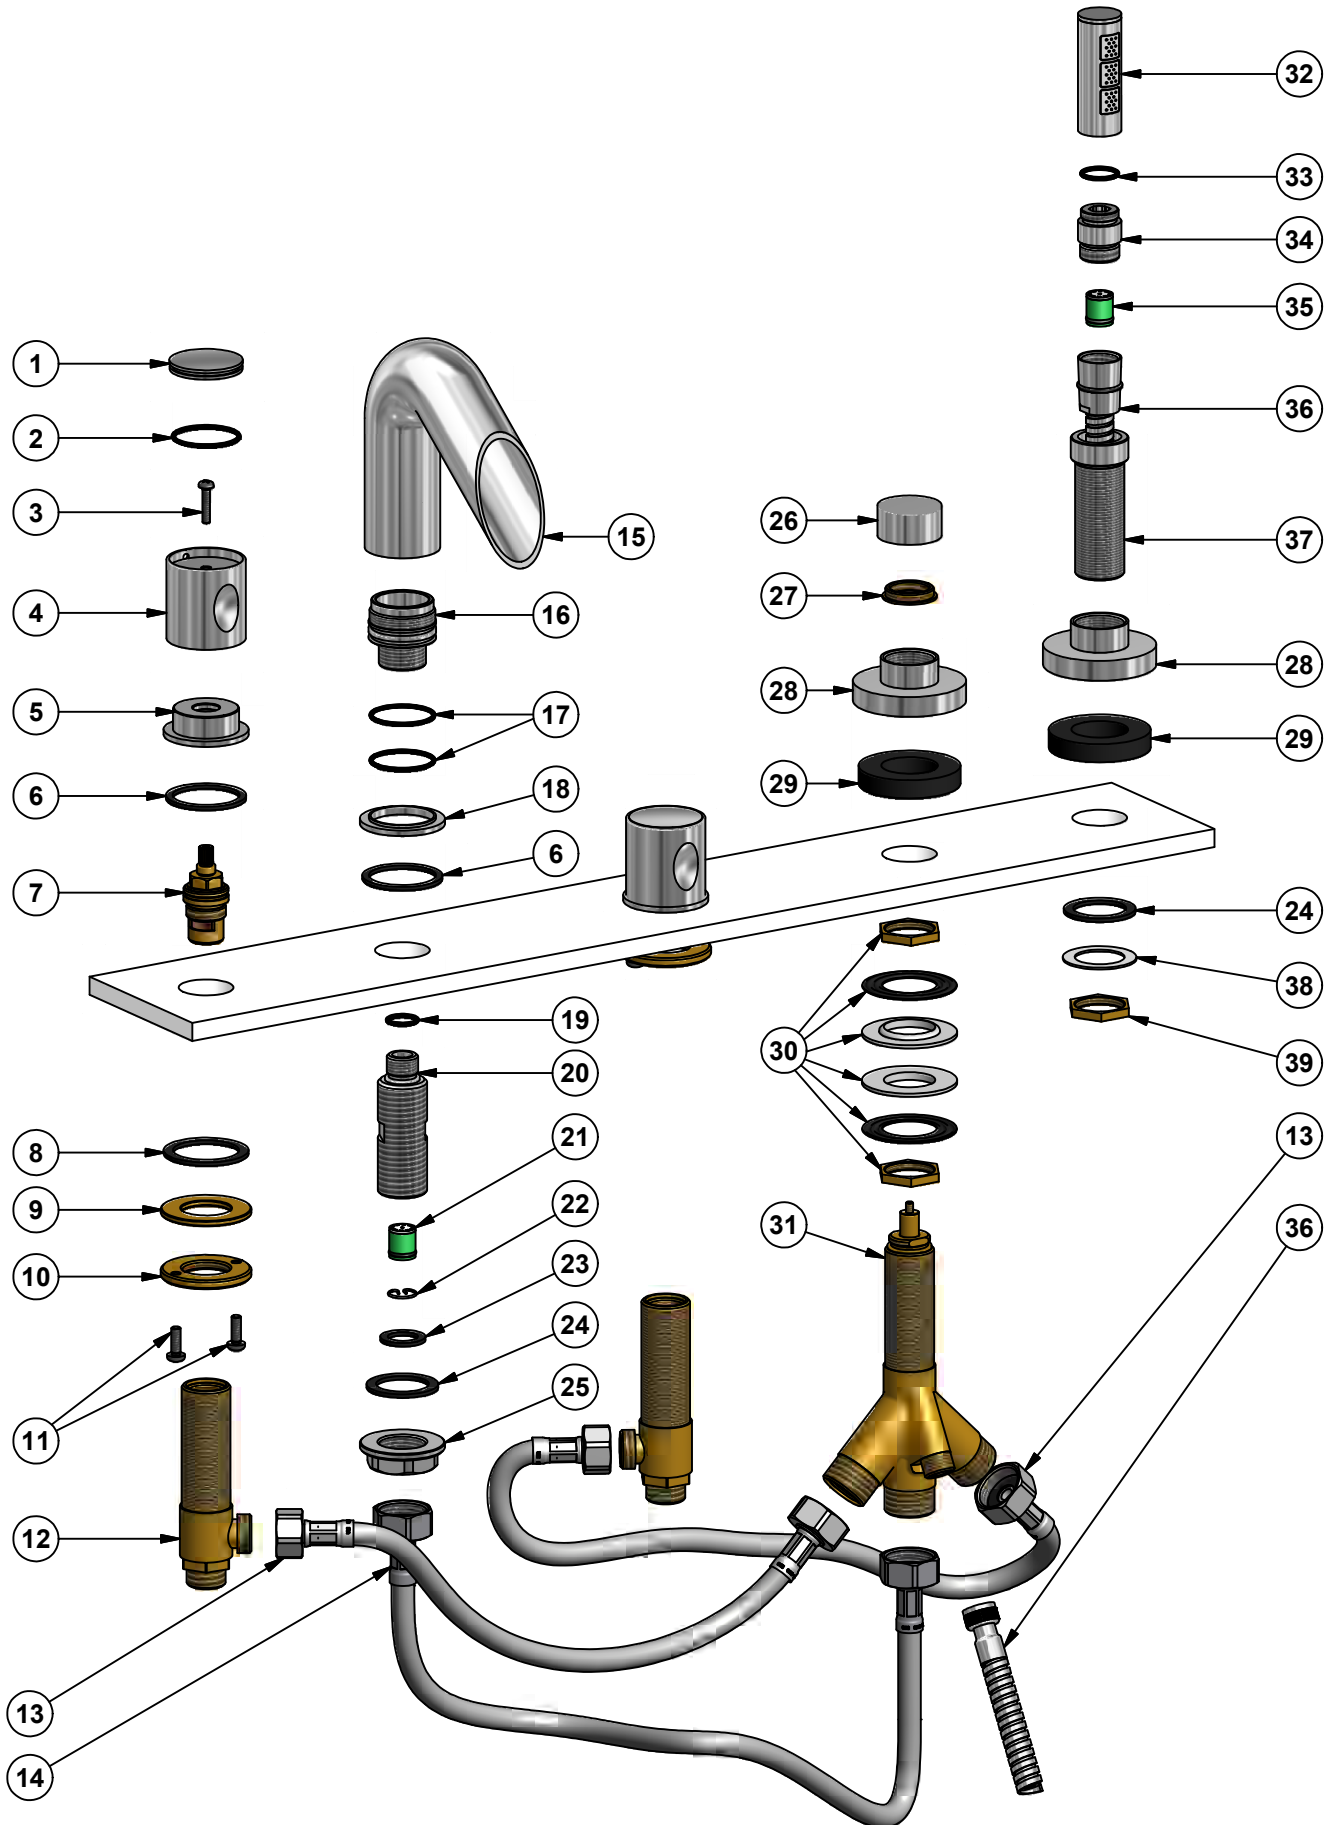

98919 (Krom, Chrome)

Pos.	Ant/Qty	Titel / Title	Art.No.
1	2	Skyddsbricka blandarhandtag / Cover for mixer handle	
2	2	O-ring 33,05x1,78	
3	2	Skruv M4x20 / Screw M4x20	
4	2	Blandarhandtag / Mixer handle	
5	2	Bas för blandarhandtag / Base for mixer handle	
6	3	Gummipackning 42,5x35,5x2 / Rubber packing 42,5x35,5x2	
7	2	Keramisk tätning / Ceramic cartridge	98841
8	2	Gummipackning 45x35x2 / Rubber packing 45x35x2	
9	2	Metalltätning / Metal sealing	
10	2	Ringmutter / Ring nut	
11	4	Skruv M5x15 / Screw M5x15	
12	2	Anslutningskoppling / Connection piece	
13	2	Anslutningsslang G ^{1/2} / G ^{3/4} / Connection hose G ^{1/2} / G ^{3/4}	98876
14	1	Anslutningsslang G ^{3/4} / Connection hose G ^{3/4}	98876
15	1	Blandarpip Only One / Spout Only One	
16	1	Anslutning blandarpip / Connection spout	
17	2	O-ring 31,47x1,78	
18	1	Basring / Base ring	
19	1	O-ring 14x1,78	
20	1	Fastsättningskolv / Fixing body	
21	1	Backventil Ø14 / Non return valve Ø14	
22	1	Låsring för backventil / Locking ring for non return valve	
23	1	Gummitätning G ^{3/4} " (R20) / Rubber sealing G ^{3/4} " (R20)	
24	2	Gummipackning 38x28x2 / Rubber packing 38x28x2	
25	1	Fastsättningsmutter / Fastening nut	
26	1	Omkastarvred / Diverter lever	
27	1	Täckring / Cover ring	
28	2	Bas ring / Base ring	
29	2	Skyddstättning för bas / Protection cover for base	
30	1	Fixeringsset / Fixing set	
31	1	Omkastare / Diverter	
32	1	Duschhandtag / Shower handle	98877
33	1	O-ring 17,17x1,78	98877
34	1	Anslutning duschhandtag / Connection shower handle	98877
35	1	Backventil Ø15 / Non return valve Ø15	98877
36	2	Duschslang G ^{1/2} / G ^{3/8} L:200 / Shower hose G ^{1/2} / G ^{3/8} L:200	98848
37	1	Fastsättningskolv / Fixing support	
38	1	Metallring 39x26,5x1 / Washer 39x26,5x1	
39	1	Anslutningsmutter / Connection nut	