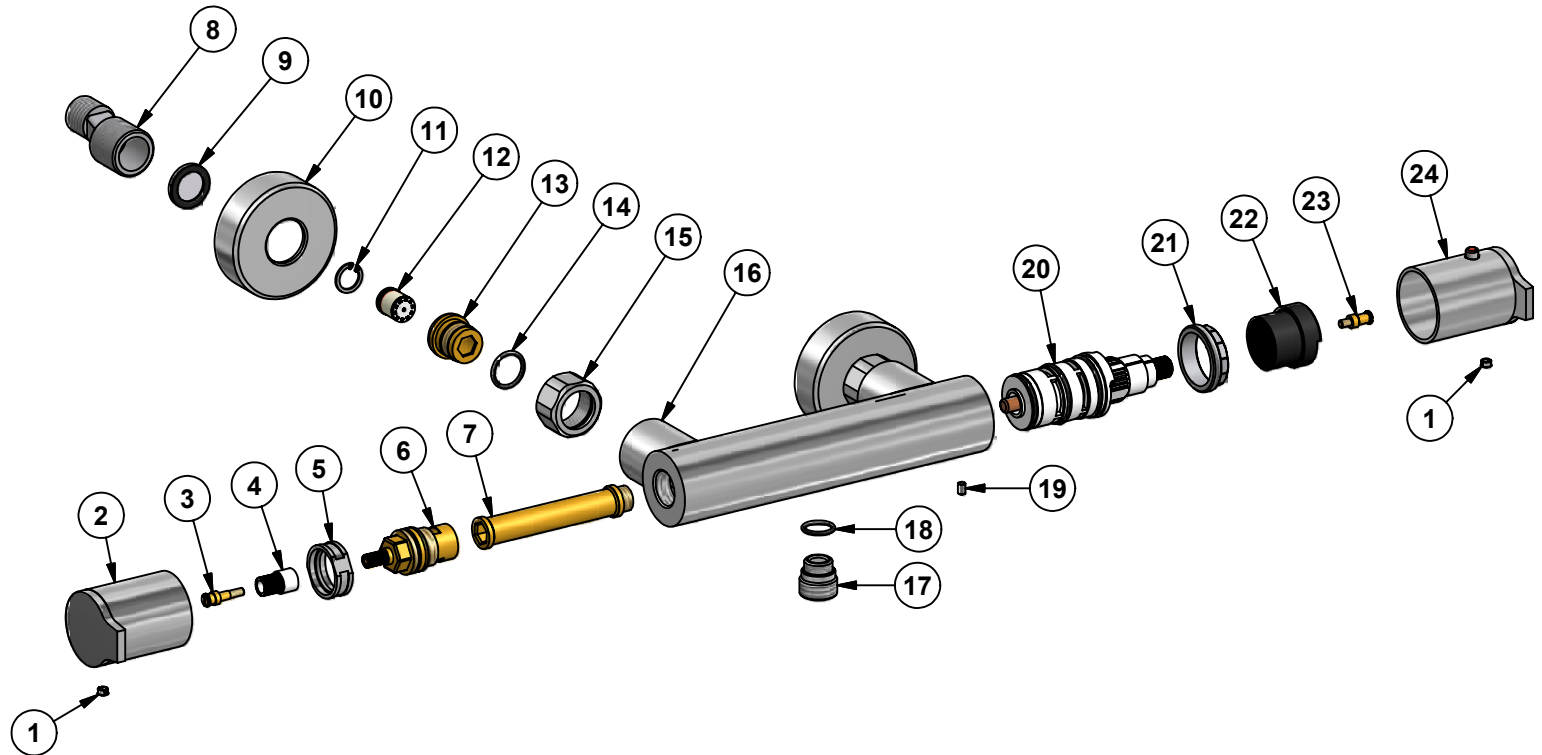

95401 (Krom, Chrome)

Pos.	Ant/Qty	Titel / Title	Art.No.
1	2	Täckhatt / Cover nut	
2	1	Blandarhandtag / Mixer handle	
3	1	Skruv till keramisk tätning / Screw for ceramic cartridge	
4	1	Täckhylsa för keramisk tätning / Cover for ceramic cartridge	
5	1	Täckmutter / Cover nut	
6	1	Keramisk tätning / Ceramic cartridge	98828
7	1	Rörförlängare / Extension pipe	
8	2	Anslutningskoppling / Connection piece	
9	2	Gummipackning med filter / Rubber packing with filter	
10	2	Rosett / Rosette	
11	2	Låsring för backventil / Locking for non return valve	
12	2	Backventil / Non return valve	
13	2	Säte för backventil / Seat for non return valve	
14	2	O-ring 21x2	
15	2	Anslutningsmutter / Connection nut	
16	1	Blandarhus / Mixer body	
17	1	Duschslangsfästning / Shower hose connection	
18	1	O-ring 18x2	
19	1	Insexskruv M4x6 / Inox screw M4x6	
20	1	Termostat / Thermostat	98829
21	1	Fästmutter termostat / Thermostat fixing nut	
22	1	Temperaturspär / Temperature lock	
23	1	Skruv till termostat / Screw for thermostat	
24	1	Temperaturhandtag / Temperature handle	