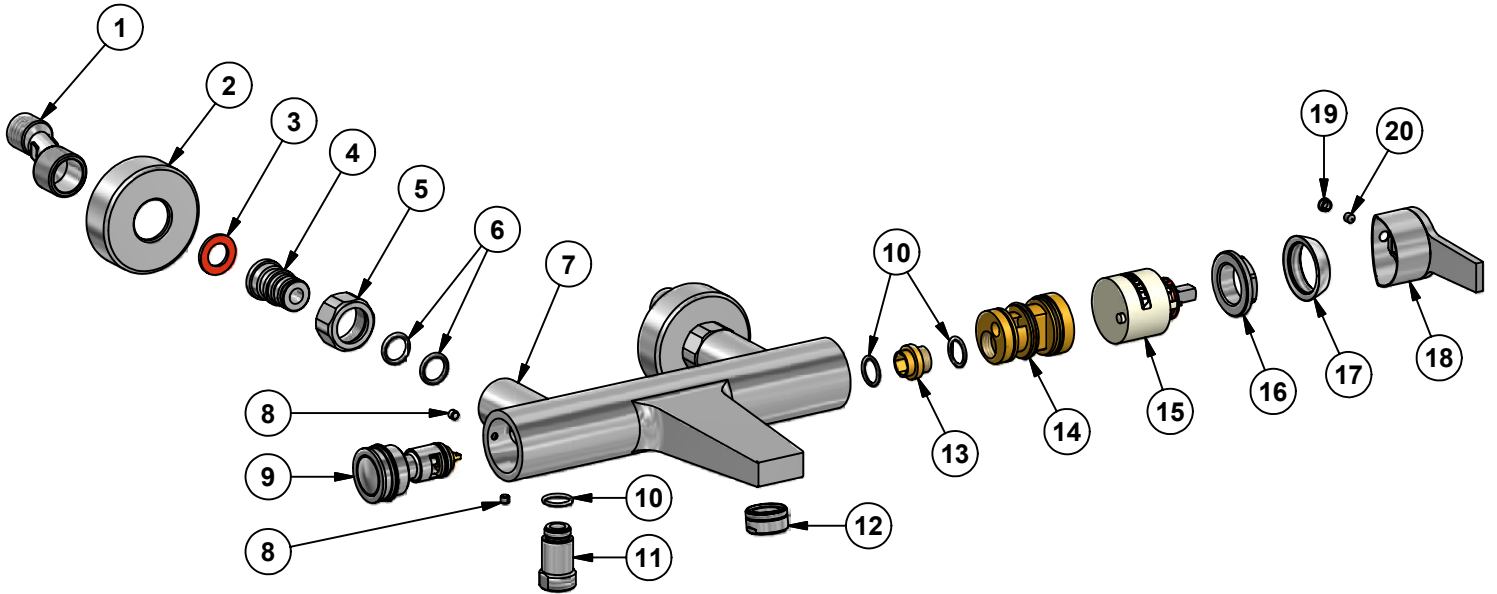

## 95402 (Krom, Chrome)

Pos.	Ant/Qty	Titel / Title	Art.No.
1	2	Anslutningskoppling / Connection piece	
2	2	Rosett / Rosette	
3	2	Gummipackning 24x14x2 / Rubber packing 24x14x2	
4	2	Säte / Seat	
5	2	Anslutningsmutter / Connection nut	
6	4	O-ring 19x2,5	
7	1	Blandarhus / Mixer body	
8	3	Insexskruv M5x4 / Inox screw M5x4	
9	1	Omkastare / Diverter	98832
10	3	O-ring 18x2	
11	1	Duschslanginfästning / Shower hose connection	
12	1	Perlator / Aerator	
13	1	Hylsa för vattenanslutning / Connection piece	
14	1	Blandarinsats / Waterflow inverter	
15	1	Keramisk tätning / Ceramic cartridge	98836
16	1	Fästmutter tätningssats / Cartridge fixing nut	
17	1	Täckring / Cover cartridge	
18	1	Blandarhandtag / Mixer handle	
19	1	Täckhatt / Cover nut	
20	1	Insexskruv M5x5 / Inox screw M5x5	