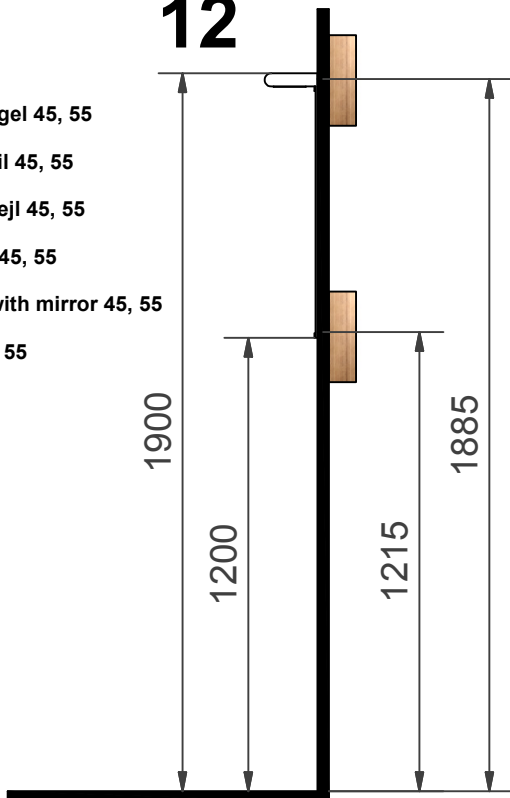

- **S** Överdel spegel 45, 55
- **N** Overdel speil 45, 55
- **DK** Overdele spejl 45, 55
- **FI** Yläosa peili 45, 55
- **GB** Upper unit with mirror 45, 55
- **RU** Зеркало 45, 55

13