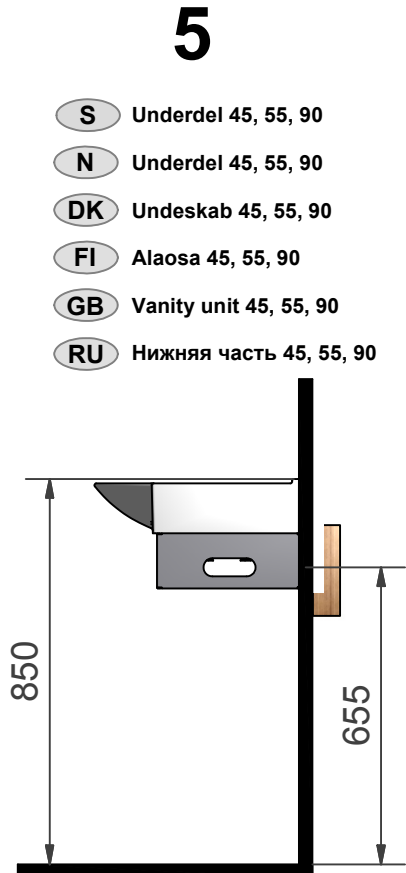

Easy Mini

S Översikt

DK Oversigt

GB Guide lines

N Oversikt

FI Yleiskuva

RU Общая информация

- S** Högskåp 300 x 1700
- N** Høyskap 300 x 1700
- DK** Højskab 300 x 1700
- FI** Korkea kaappi 300 x 1700
- GB** Tall cabinet 300 x 1700
- RU** Пенал 300 x 1700

- S** Högskåp 300 x 1220
- N** Høyskap 300 x 1220
- DK** Højskab 300 x 1220
- FI** Korkea kaappi 300 x 1220
- GB** Tall cabinet 300 x 1220
- RU** Пенал 300 x 1220

- S** Väggskåp
- N** Veggskap
- DK** Vægskab
- FI** Seinäkaappi
- GB** Wall cabinet
- RU** Настенный шкаф

- S** Underdel 40, 45, 55, 90
- N** Underdel 40, 45, 55, 90
- DK** Undeskab 40, 45, 55, 90
- FI** Alaosa 40, 45, 55, 90
- GB** Vanity unit 40, 45, 55, 90
- RU** Нижняя часть 40, 45, 55, 90

- S** Underdel 45, 55, 90
- N** Underdel 45, 55, 90
- DK** Undeskab 45, 55, 90
- FI** Alaosa 45, 55, 90
- GB** Vanity unit 45, 55, 90
- RU** Нижняя часть 45, 55, 90