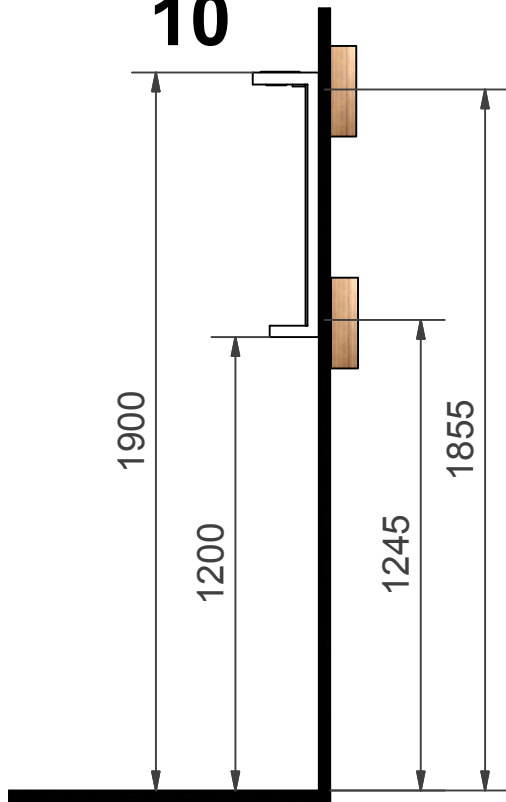

8

- S** Överdel Ny-Line 55
- N** Overdel Ny-Line 55
- DK** Overdele Ny-Line 55
- FI** Yläosa Ny-Line 55
- GB** Upper unit Ny-Line 55
- RU** зеркальный шкаф Ny-Line 55

9

- S** Överdel Top-Line 55
- N** Overdel Top-Line 55
- DK** Overdele Top-Line 55
- FI** Yläosa Top-Line peilikaappi 55
- GB** Upper unit Top-Line 55
- RU** зеркальный шкаф Top-Line 55

10

- S** Överdel Top-Mirror 90
- N** Overdel Top-Mirror 90
- DK** Overdele Top-Mirror 90
- FI** Yläosa Top-Mirror peili 90
- GB** Upper unit Top-Mirror 90
- RU** зеркальный шкаф Top-Mirror 90

11

- S** Överdel hörnskåp
- N** Overdel hjørneskåp
- DK** Overdel hjørneskab
- FI** Yläosa kulmakaappi
- GB** Upper unit corner cabinet
- RU** Зеркало