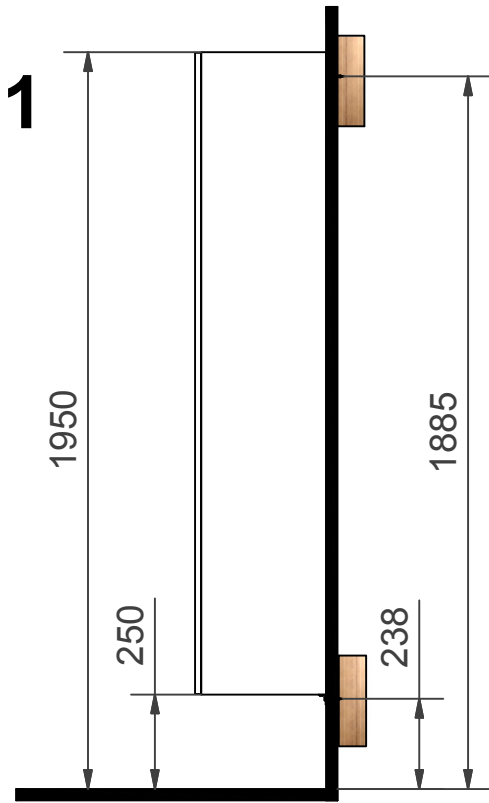

Easy Mini

S Översikt

DK Oversigt

GB Guide lines

N Oversikt

FI Yleiskuva

RU Общая информация

- S** Högskåp 300 x 1700
- N** Høyskap 300 x 1700
- DK** Højskab 300 x 1700
- FI** Korkea kaappi 300 x 1700
- GB** Tall cabinet 300 x 1700
- RU** Пенал 300 x 1700

- S** Högskåp 300 x 1220
- N** Høyskap 300 x 1220
- DK** Højskab 300 x 1220
- FI** Korkea kaappi 300 x 1220
- GB** Tall cabinet 300 x 1220
- RU** Пенал 300 x 1220

- S** Väggskåp
- N** Veggskap
- DK** Vægskab
- FI** Seinäkaappi
- GB** Wall cabinet
- RU** Настенный шкаф

- S** Underdel 40, 45, 55, 90
- N** Underdel 40, 45, 55, 90
- DK** Undeskab 40, 45, 55, 90
- FI** Alaosa 40, 45, 55, 90
- GB** Vanity unit 40, 45, 55, 90
- RU** Нижняя часть 40, 45, 55, 90

- S** Underdel 45, 55, 90
- N** Underdel 45, 55, 90
- DK** Undeskab 45, 55, 90
- FI** Alaosa 45, 55, 90
- GB** Vanity unit 45, 55, 90
- RU** Нижняя часть 45, 55, 90