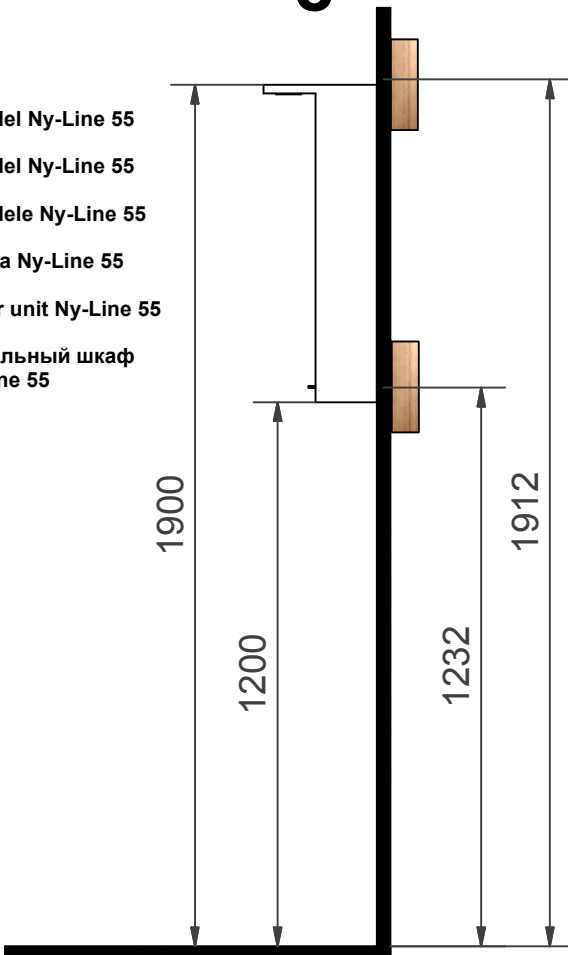

Easy Mini

S Översikt

DK Oversigt

GB Guide lines

N Oversikt

FI Yleiskuva

RU Общая информация

- S** Högskåp 300 x 1700
- N** Høyskap 300 x 1700
- DK** Højskab 300 x 1700
- FI** Korkea kaappi 300 x 1700
- GB** Tall cabinet 300 x 1700
- RU** Пенал 300 x 1700

- S** Underdel 40, 45, 55, 90
- N** Underdel 40, 45, 55, 90
- DK** Undeskab 40, 45, 55, 90
- FI** Alaosa 40, 45, 55, 90
- GB** Vanity unit 40, 45, 55, 90
- RU** Нижняя часть 40, 45, 55, 90

- S** Underdel 45, 55, 90
- N** Underdel 45, 55, 90
- DK** Undeskab 45, 55, 90
- FI** Alaosa 45, 55, 90
- GB** Vanity unit 45, 55, 90
- RU** Нижняя часть 45, 55, 90

6

- S** Överdel spegel
- N** Overdel speil
- DK** Overdele spejl
- FI** Yläosa peili
- GB** Upper unit with mirror
- RU** Зеркало

7

- S** Överdel spegel 90
- N** Overdel speil 90
- DK** Overdele spejl 90
- FI** Yläosa peili 90
- GB** Upper unit with mirror 90
- RU** Зеркало 90

8

- S** Överdel Ny-Line 55
- N** Overdel Ny-Line 55
- DK** Overdele Ny-Line 55
- FI** Yläosa Ny-Line 55
- GB** Upper unit Ny-Line 55
- RU** зеркальный шкаф Ny-Line 55

9

- S** Överdel Top-Line 55
- N** Overdel Top-Line 55
- DK** Overdele Top-Line 55
- FI** Yläosa Top-Line peilikaappi 55
- GB** Upper unit Top-Line 55
- RU** зеркальный шкаф Top-Line 55