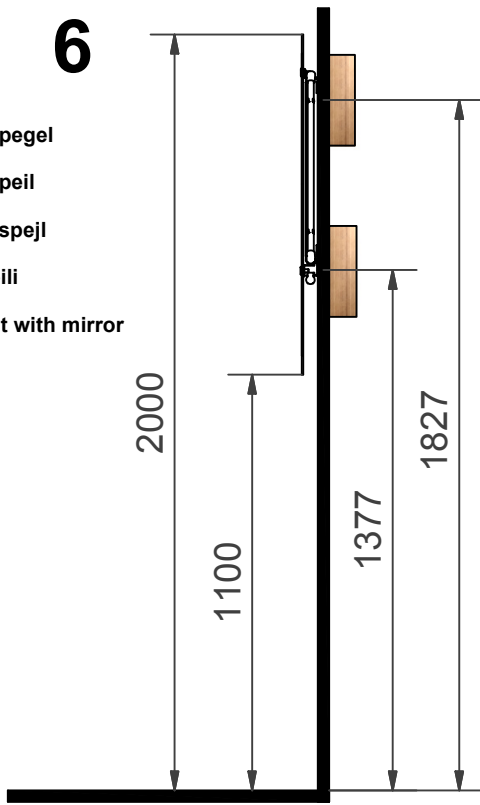

6

- **S** Överdel spegel
- **N** Overdel speil
- **DK** Overdele spejl
- **FI** Yläosa peili
- **GB** Upper unit with mirror
- **RU** Зеркало