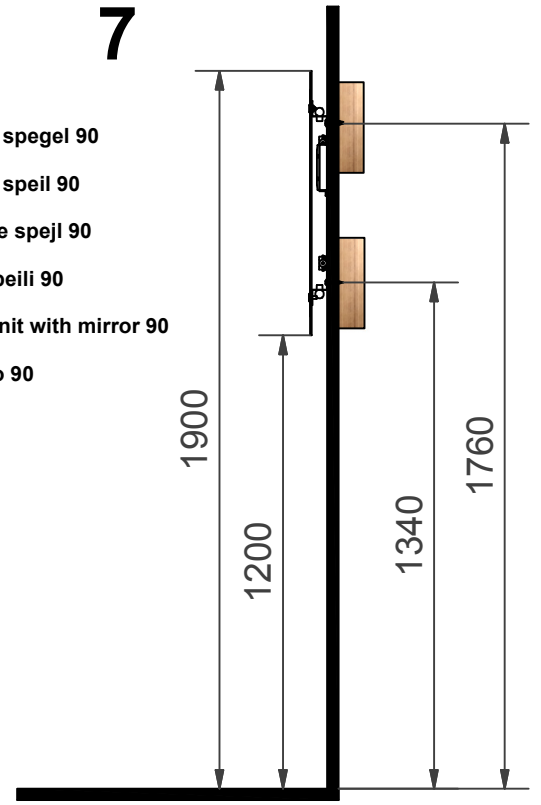

Easy Mini

S Översikt

DK Oversigt

GB Guide lines

N Oversikt

FI Yleiskuva

RU Общая информация

- S** Högskåp 300 x 1700
- N** Høyskap 300 x 1700
- DK** Højskab 300 x 1700
- FI** Korkea kaappi 300 x 1700
- GB** Tall cabinet 300 x 1700
- RU** Пенал 300 x 1700

- S** Högskåp 300 x 1220
- N** Høyskap 300 x 1220
- DK** Højskab 300 x 1220
- FI** Korkea kaappi 300 x 1220
- GB** Tall cabinet 300 x 1220
- RU** Пенал 300 x 1220

- S** Väggskåp
- N** Veggskap
- DK** Vægskab
- FI** Seinäkaappi
- GB** Wall cabinet
- RU** Настенный шкаф

- S** Underdel 40, 45, 55, 90
- N** Underdel 40, 45, 55, 90
- DK** Undeskab 40, 45, 55, 90
- FI** Alaosa 40, 45, 55, 90
- GB** Vanity unit 40, 45, 55, 90
- RU** Нижняя часть 40, 45, 55, 90

- S** Underdel 45, 55, 90
- N** Underdel 45, 55, 90
- DK** Undeskab 45, 55, 90
- FI** Alaosa 45, 55, 90
- GB** Vanity unit 45, 55, 90
- RU** Нижняя часть 45, 55, 90

6

- S** Överdel spegel
- N** Overdel speil
- DK** Overdele spejl
- FI** Yläosa peili
- GB** Upper unit with mirror
- RU** Зеркало

7

- S** Överdel spegel 90
- N** Overdel speil 90
- DK** Overdele spejl 90
- FI** Yläosa peili 90
- GB** Upper unit with mirror 90
- RU** Зеркало 90