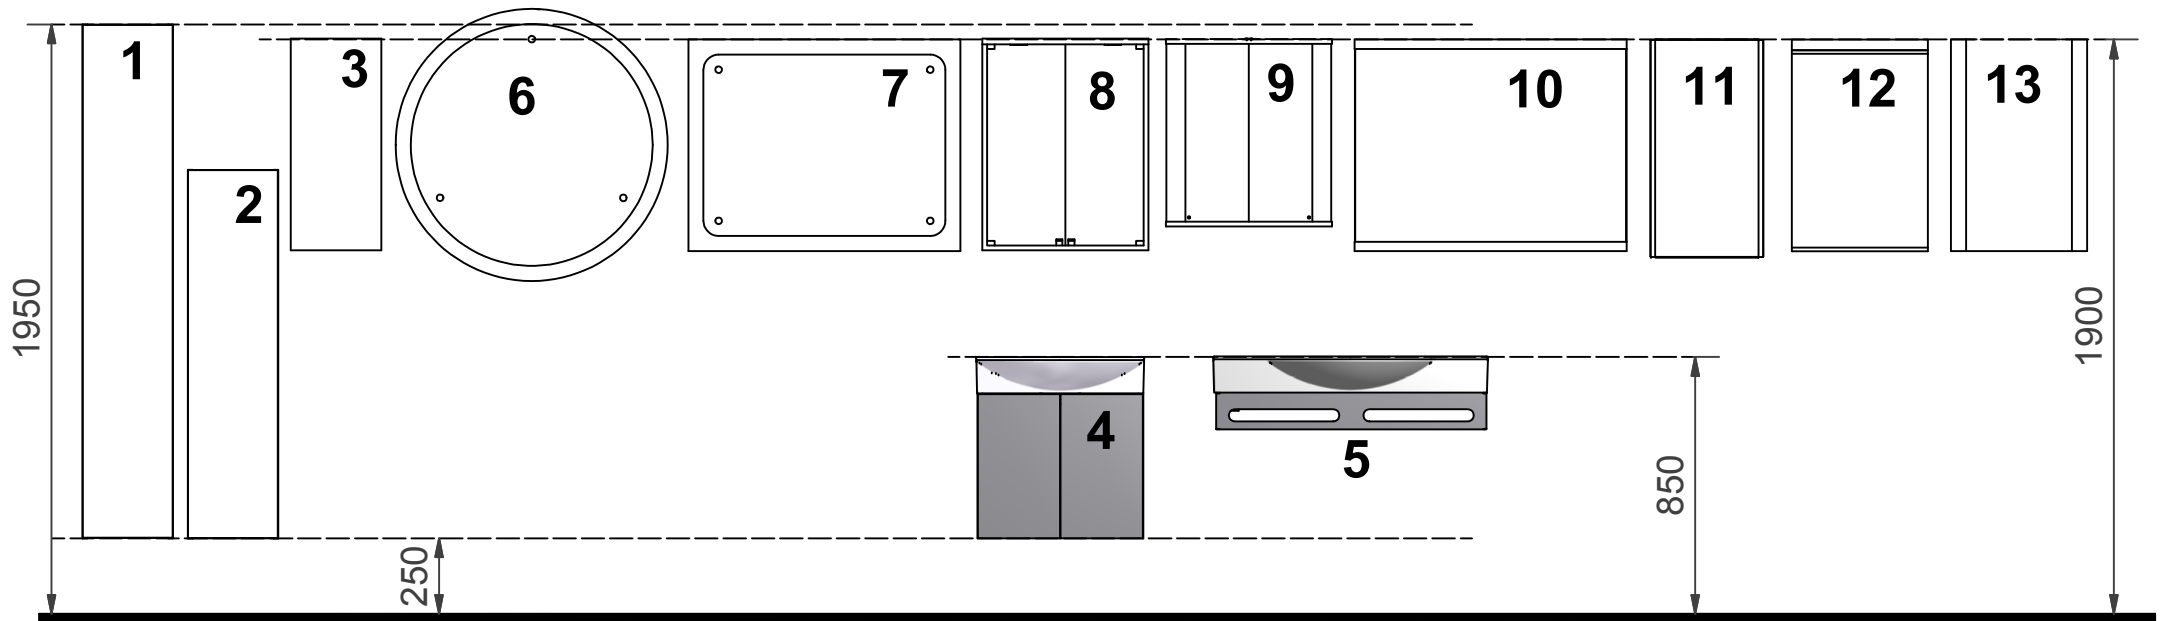

Easy Mini

S Översikt

DK Oversigt

GB Guide lines

N Oversikt

FI Yleiskuva

RU Общая информация

- S** Högskåp 300 x 1700
- N** Høyskap 300 x 1700
- DK** Højskab 300 x 1700
- FI** Korkea kaappi 300 x 1700
- GB** Tall cabinet 300 x 1700
- RU** Пенал 300 x 1700

- S** Högskåp 300 x 1220
- N** Høyskap 300 x 1220
- DK** Højskab 300 x 1220
- FI** Korkea kaappi 300 x 1220
- GB** Tall cabinet 300 x 1220
- RU** Пенал 300 x 1220

- S** Väggskåp
- N** Veggskap
- DK** Vægskab
- FI** Seinäkaappi
- GB** Wall cabinet
- RU** Настенный шкаф

- S** Underdel 40, 45, 55, 90
- N** Underdel 40, 45, 55, 90
- DK** Undeskab 40, 45, 55, 90
- FI** Alaosa 40, 45, 55, 90
- GB** Vanity unit 40, 45, 55, 90
- RU** Нижняя часть 40, 45, 55, 90

- S** Underdel 45, 55, 90
- N** Underdel 45, 55, 90
- DK** Undeskab 45, 55, 90
- FI** Alaosa 45, 55, 90
- GB** Vanity unit 45, 55, 90
- RU** Нижняя часть 45, 55, 90