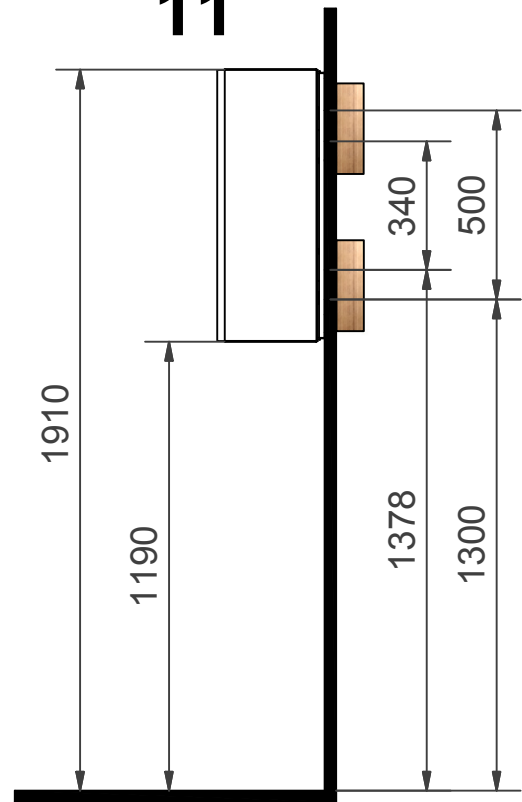

8

- S** Överdel Ny-Line 55
- N** Overdel Ny-Line 55
- DK** Overdele Ny-Line 55
- FI** Yläosa Ny-Line 55
- GB** Upper unit Ny-Line 55
- RU** зеркальный шкаф Ny-Line 55

9

- S** Överdel Top-Line 55
- N** Overdel Top-Line 55
- DK** Overdele Top-Line 55
- FI** Yläosa Top-Line peilikaappi 55
- GB** Upper unit Top-Line 55
- RU** зеркальный шкаф Top-Line 55

10

- S** Överdel Top-Mirror 90
- N** Overdel Top-Mirror 90
- DK** Overdele Top-Mirror 90
- FI** Yläosa Top-Mirror peili 90
- GB** Upper unit Top-Mirror 90
- RU** зеркальный шкаф Top-Mirror 90

11

- S** Överdel hörnskåp
- N** Overdel hjørneskåp
- DK** Overdel hjørneskab
- FI** Yläosa kulmakaappi
- GB** Upper unit corner cabinet
- RU** Зеркало