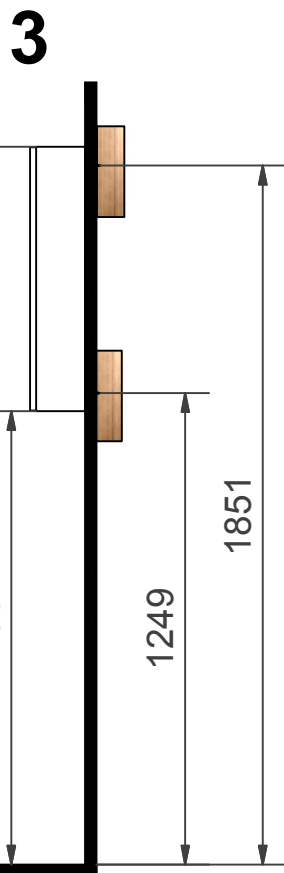

Easy Mini

S Översikt

DK Oversigt

GB Guide lines

N Oversikt

FI Yleiskuva

RU Общая информация

- S** Högskåp 300 x 1700
- N** Høyskap 300 x 1700
- DK** Højskab 300 x 1700
- FI** Korkea kaappi 300 x 1700
- GB** Tall cabinet 300 x 1700
- RU** Пенал 300 x 1700

- S** Högskåp 300 x 1220
- N** Høyskap 300 x 1220
- DK** Højskab 300 x 1220
- FI** Korkea kaappi 300 x 1220
- GB** Tall cabinet 300 x 1220
- RU** Пенал 300 x 1220

- S** Väggskåp
- N** Veggskap
- DK** Vægskab
- FI** Seinäkaappi
- GB** Wall cabinet
- RU** Настенный шкаф

- S** Underdel 40, 45, 55, 90
- N** Underdel 40, 45, 55, 90
- DK** Undeskab 40, 45, 55, 90
- FI** Alaosa 40, 45, 55, 90
- GB** Vanity unit 40, 45, 55, 90
- RU** Нижняя часть 40, 45, 55, 90

- S** Underdel 45, 55, 90
- N** Underdel 45, 55, 90
- DK** Undeskab 45, 55, 90
- FI** Alaosa 45, 55, 90
- GB** Vanity unit 45, 55, 90
- RU** Нижняя часть 45, 55, 90

6

- S** Överdel spegel
- N** Overdel speil
- DK** Overdele spejl
- FI** Yläosa peili
- GB** Upper unit with mirror
- RU** Зеркало

7

- S** Överdel spegel 90
- N** Overdel speil 90
- DK** Overdele spejl 90
- FI** Yläosa peili 90
- GB** Upper unit with mirror 90
- RU** Зеркало 90