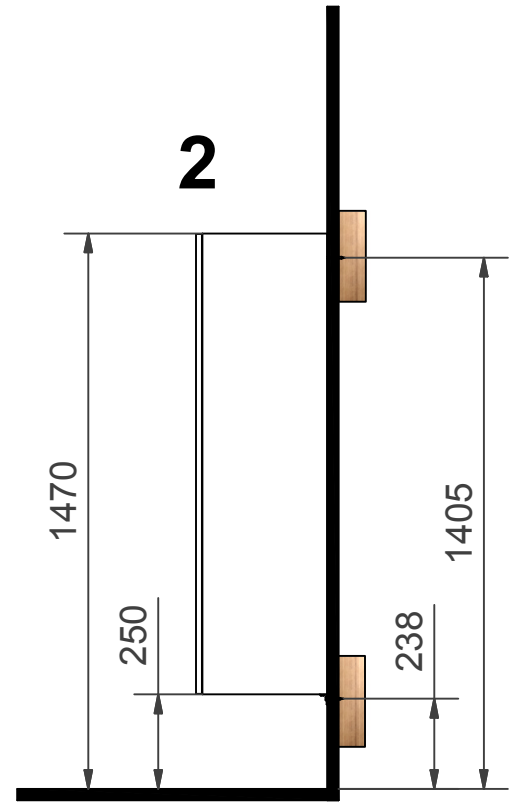

Easy Mini

S Översikt

DK Oversigt

GB Guide lines

N Oversikt

FI Yleiskuva

RU Общая информация

- S** Högskåp 300 x 1700
- N** Høyskap 300 x 1700
- DK** Højskab 300 x 1700
- FI** Korkea kaappi 300 x 1700
- GB** Tall cabinet 300 x 1700
- RU** Пенал 300 x 1700

- S** Högskåp 300 x 1220
- N** Høyskap 300 x 1220
- DK** Højskab 300 x 1220
- FI** Korkea kaappi 300 x 1220
- GB** Tall cabinet 300 x 1220
- RU** Пенал 300 x 1220

- S** Väggskåp
- N** Veggskap
- DK** Vægskab
- FI** Seinäkaappi
- GB** Wall cabinet
- RU** Настенный шкаф

- S** Underdel 40, 45, 55, 90
- N** Underdel 40, 45, 55, 90
- DK** Undeskab 40, 45, 55, 90
- FI** Alaosa 40, 45, 55, 90
- GB** Vanity unit 40, 45, 55, 90
- RU** Нижняя часть 40, 45, 55, 90

- S** Underdel 45, 55, 90
- N** Underdel 45, 55, 90
- DK** Undeskab 45, 55, 90
- FI** Alaosa 45, 55, 90
- GB** Vanity unit 45, 55, 90
- RU** Нижняя часть 45, 55, 90