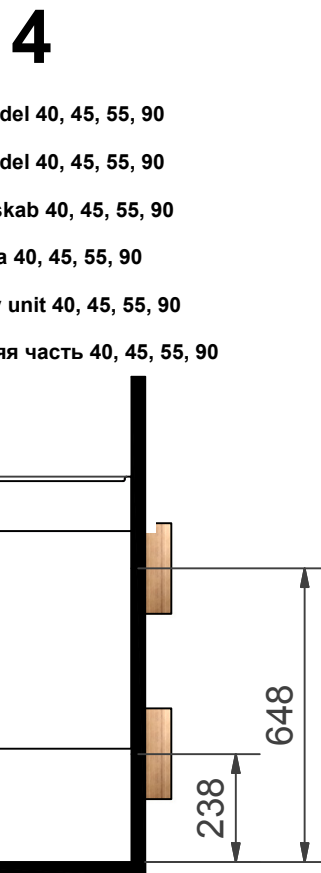

Easy Mini

S Översikt

DK Oversigt

GB Guide lines

N Oversikt

FI Yleiskuva

RU Общая информация

- S** Högskåp 300 x 1700
- N** Høyskap 300 x 1700
- DK** Højskab 300 x 1700
- FI** Korkea kaappi 300 x 1700
- GB** Tall cabinet 300 x 1700
- RU** Пенал 300 x 1700

- S** Högskåp 300 x 1220
- N** Høyskap 300 x 1220
- DK** Højskab 300 x 1220
- FI** Korkea kaappi 300 x 1220
- GB** Tall cabinet 300 x 1220
- RU** Пенал 300 x 1220

- S** Väggskåp
- N** Veggskap
- DK** Vægskab
- FI** Seinäkaappi
- GB** Wall cabinet
- RU** Настенный шкаф

- S** Underdel 40, 45, 55, 90
- N** Underdel 40, 45, 55, 90
- DK** Undeskab 40, 45, 55, 90
- FI** Alaosa 40, 45, 55, 90
- GB** Vanity unit 40, 45, 55, 90
- RU** Нижняя часть 40, 45, 55, 90

- S** Underdel 45, 55, 90
- N** Underdel 45, 55, 90
- DK** Undeskab 45, 55, 90
- FI** Alaosa 45, 55, 90
- GB** Vanity unit 45, 55, 90
- RU** Нижняя часть 45, 55, 90