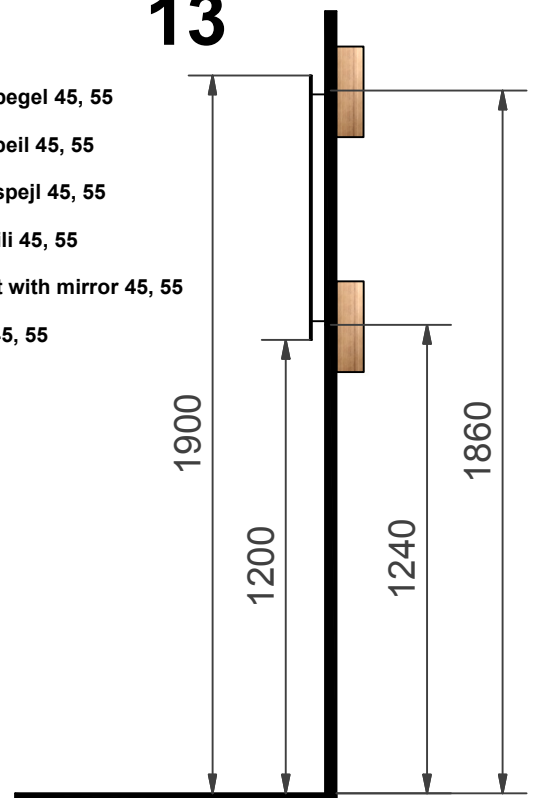

- **S** Överdel spegel 45, 55
- **N** Overdel speil 45, 55
- **DK** Overdele spejl 45, 55
- **FI** Yläosa peili 45, 55
- **GB** Upper unit with mirror 45, 55
- **RU** Зеркало 45, 55

SVEDBERGS®

2011-01-18