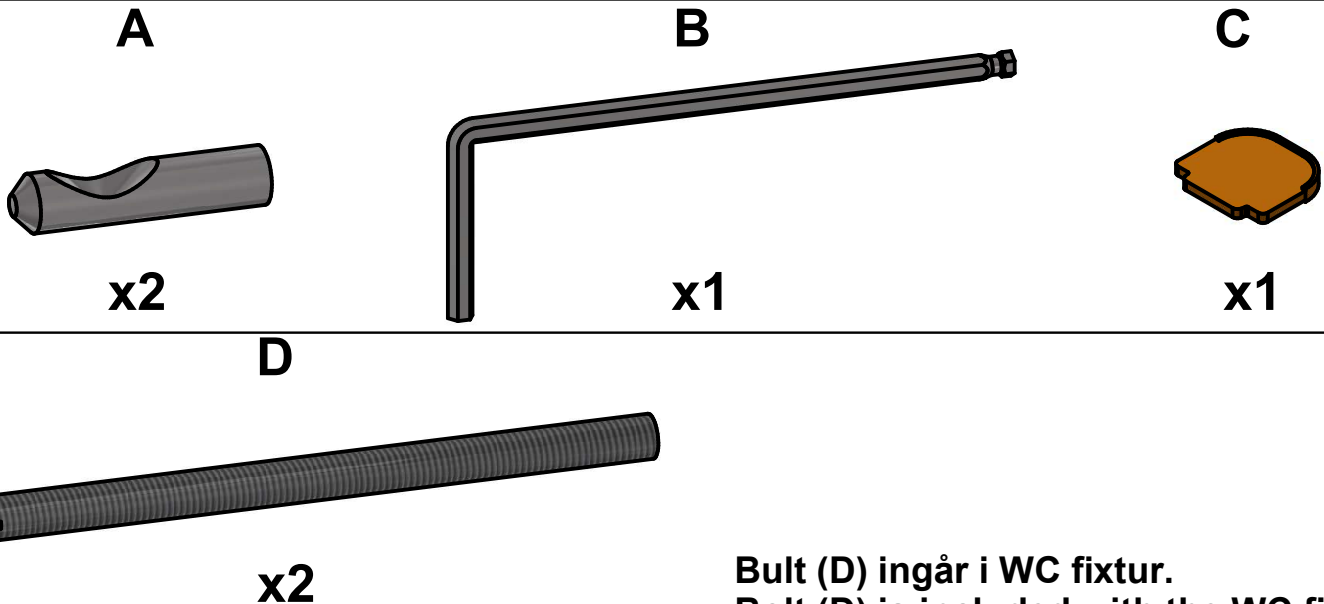

SVEDBERGS

S N DK FI GB

ALTA

Färg:	Art. Nr
Vit / White	90720
Svart Matt / Black	90770

**Bult (D) ingår i WC fixtur.
Bolt (D) is included with the WC fixture.**

För garantivillkor se vår hemsida www.svedbergs.se
 For garantibetingelser, besøk vår hjemmesiden www.svedbergs.no
 For garantibetingelser, besøg vår hjemmeside www.svedbergs.dk
 Katso takuuehtomme kotisivuiltamme www.svedbergs.fi
 For warranty conditions, please see our website www.svedbergs.com