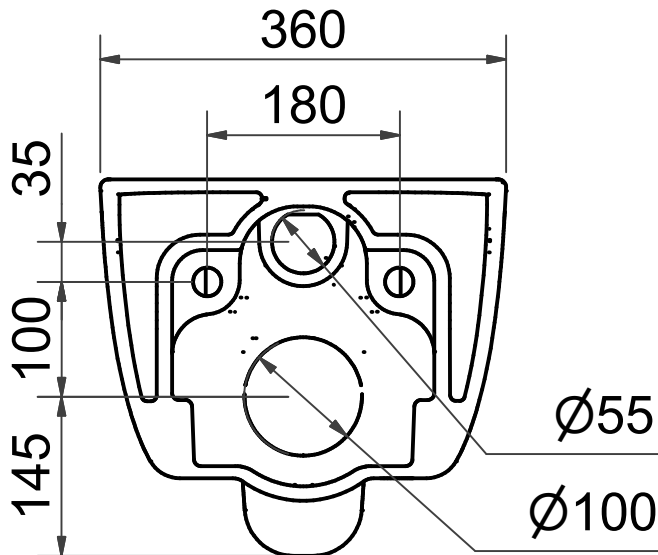

SVEDBERGS

S N DK FI GB

ALTA

Färg:	Art. Nr
Vit / White	90720
Svart Matt / Black	90770

**Bult (D) ingår i WC fixtur.
Bolt (D) is included with the WC fixture.**

För garantivillkor se vår hemsida www.svedbergs.se
 For garantibetingelser, besøk vår hjemmesiden www.svedbergs.no
 For garantibetingelser, besøg vår hjemmeside www.svedbergs.dk
 Katso takuuehtomme kotisivuiltamme www.svedbergs.fi
 For warranty conditions, please see our website www.svedbergs.com