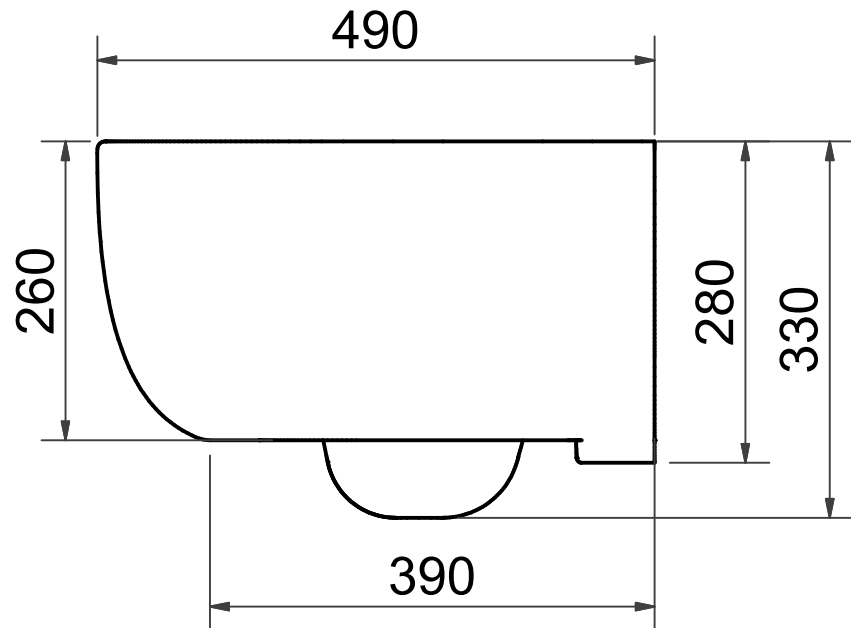

SVEDBERGS

S N DK FI GB

ALTA

Färg:	Art. Nr
Vit / White	90720
Svart Matt / Black	90770

**Bult (D) ingår i WC fixtur.
Bolt (D) is included with the WC fixture.**

För garantivillkor se vår hemsida www.svedbergs.se
 For garantibetingelser, besøk vår hjemmesiden www.svedbergs.no
 For garantibetingelser, besøg vår hjemmeside www.svedbergs.dk
 Katso takuuehtomme kotisivuiltamme www.svedbergs.fi
 For warranty conditions, please see our website www.svedbergs.com