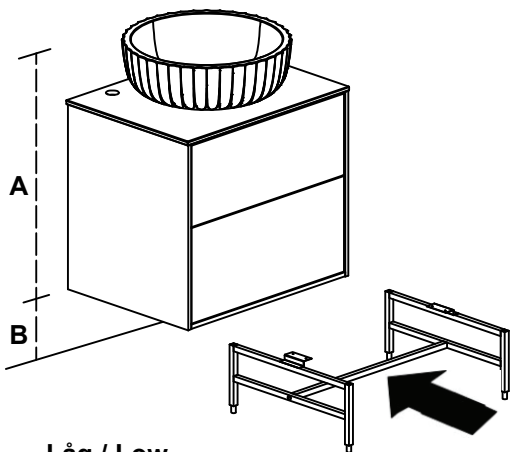

1

2

Fyn / Ocean

Wave

Falster / Svale

Låg / Low
A: 684 / 712 mm
B: 235 - 250 mm

Mellan / Medium
A: 570 mm
B: 325 - 340 mm

Hög / High
A: 534 / 532 mm
B: 345 - 360 mm