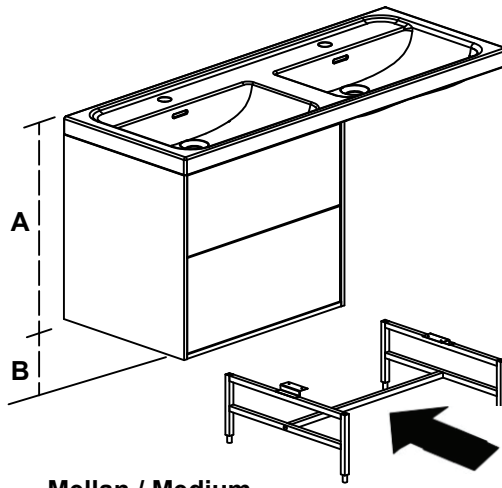

1

2

Fyn / Ocean

Wave

Falster / Svale

Låg / Low
A: 684 / 712 mm
B: 235 - 250 mm

Mellan / Medium
A: 570 mm
B: 325 - 340 mm

Hög / High
A: 534 / 532 mm
B: 345 - 360 mm