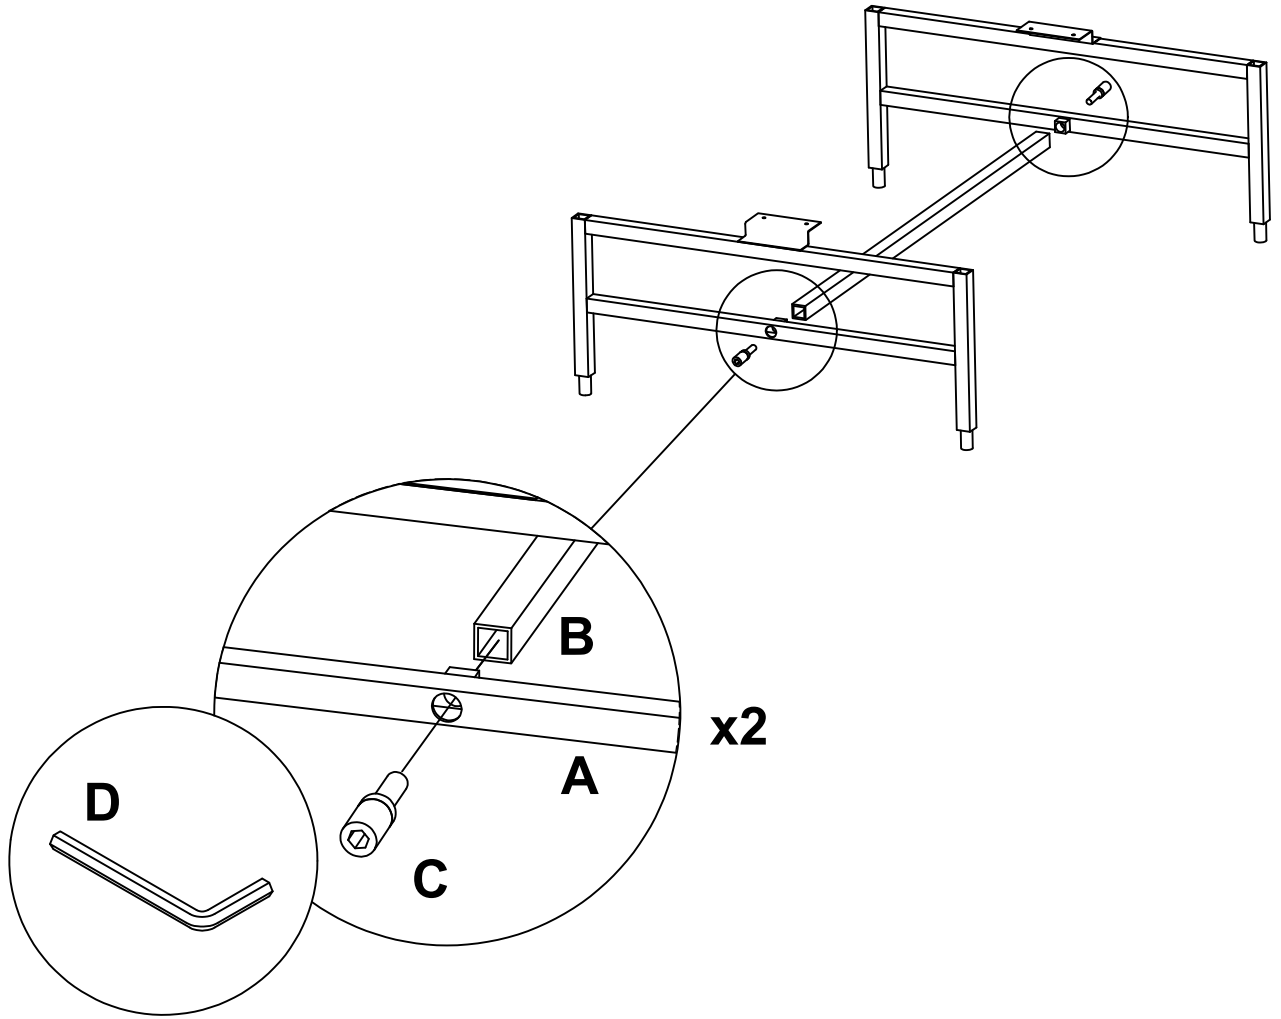

1

2

Fyn / Ocean

Wave

Falster / Svale

Låg / Low
A: 684 / 712 mm
B: 235 - 250 mm

Mellan / Medium
A: 570 mm
B: 325 - 340 mm

Hög / High
A: 534 / 532 mm
B: 345 - 360 mm