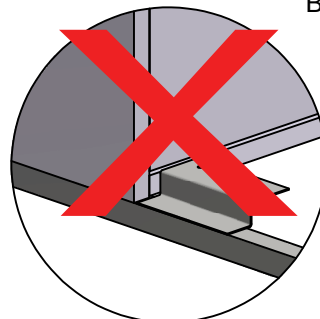

1

2

Fyn / Ocean

Wave

Falster / Svale

Låg / Low
A: 684 / 712 mm
B: 235 - 250 mm

Mellan / Medium
A: 570 mm
B: 325 - 340 mm

Hög / High
A: 534 / 532 mm
B: 345 - 360 mm