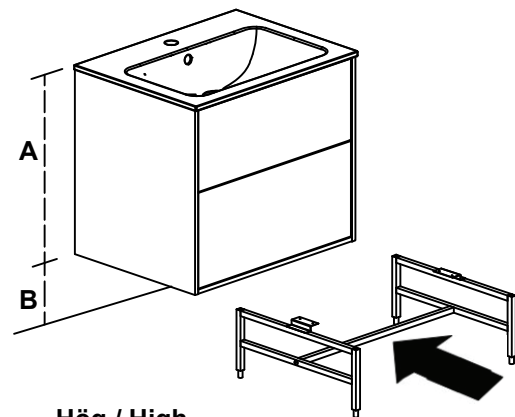

1

2

Fyn / Ocean

Wave

Falster / Svale

Låg / Low
A: 684 / 712 mm
B: 235 - 250 mm

Mellan / Medium
A: 570 mm
B: 325 - 340 mm

Hög / High
A: 534 / 532 mm
B: 345 - 360 mm