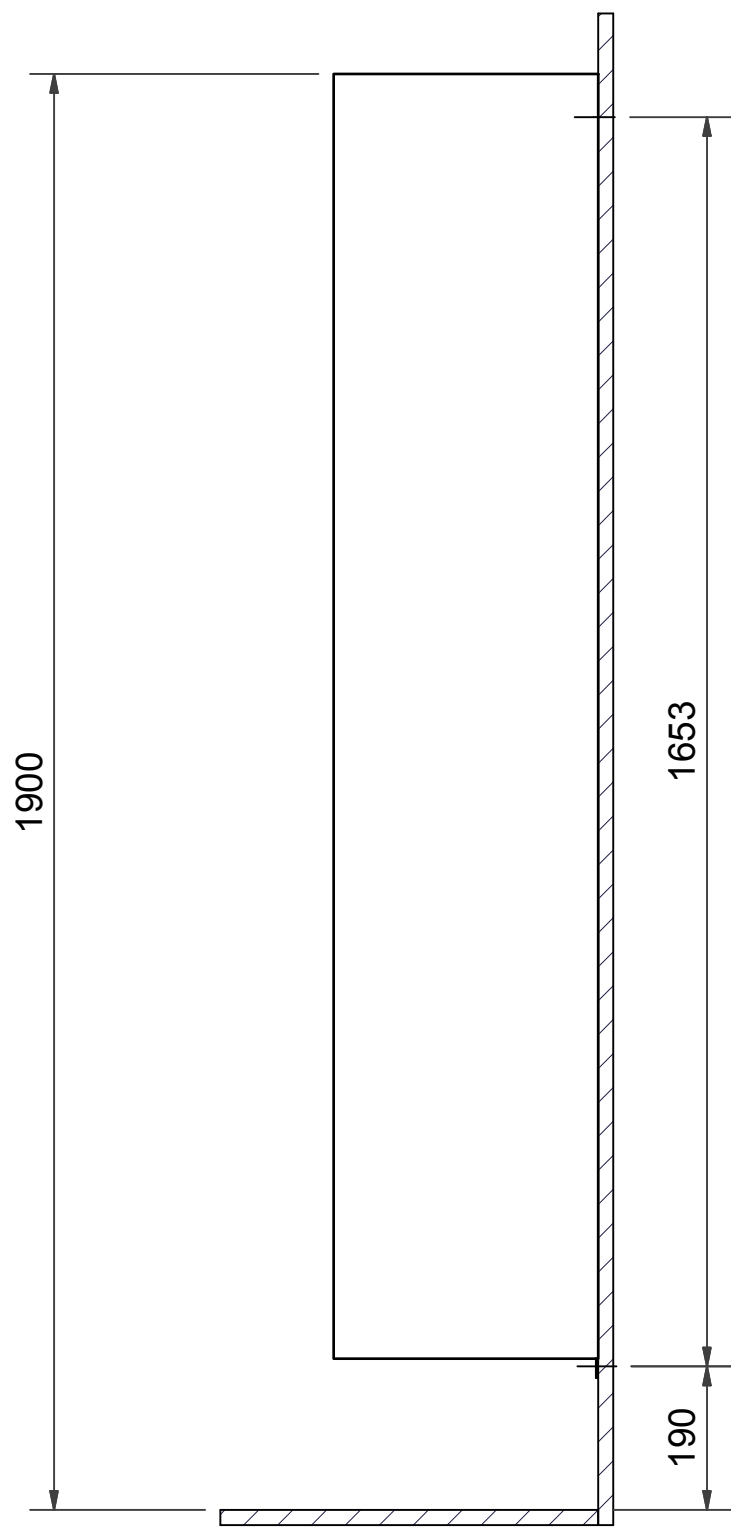

S Kortlingsmått Sidoskåp 60, 80 DK

N Monteringsmål Sideskap 60, 80 DK

DK Kobelingsmål Sideskab 60, 80 DK

FI Asennusmitat Pöytätaso 60, 80 DK

GB Measurements Side cabinet 60, 80 DK

RU Установочные размеры 60, 80 DK

S Kortlingsmått Högsåp 170 DK

DK Kobelingsmål Højskab 170 DK

GB Measurements Tall cabinet 170 DK

N Monteringsmål Højskab 170 DK

FI Asennusmitat Korkea kaappi 170 DK

RU Установочные размеры 170 DK

S Kortlingsmått Överdel spegel DK

N Monteringsmål Overdel speil DK

DK Kobelingsmål Overdele spejl DK

FI Asennusmitat Yläosa peili DK

GB Measurements Upper unit with mirror DK

RU Установочные размеры Зеркало DK