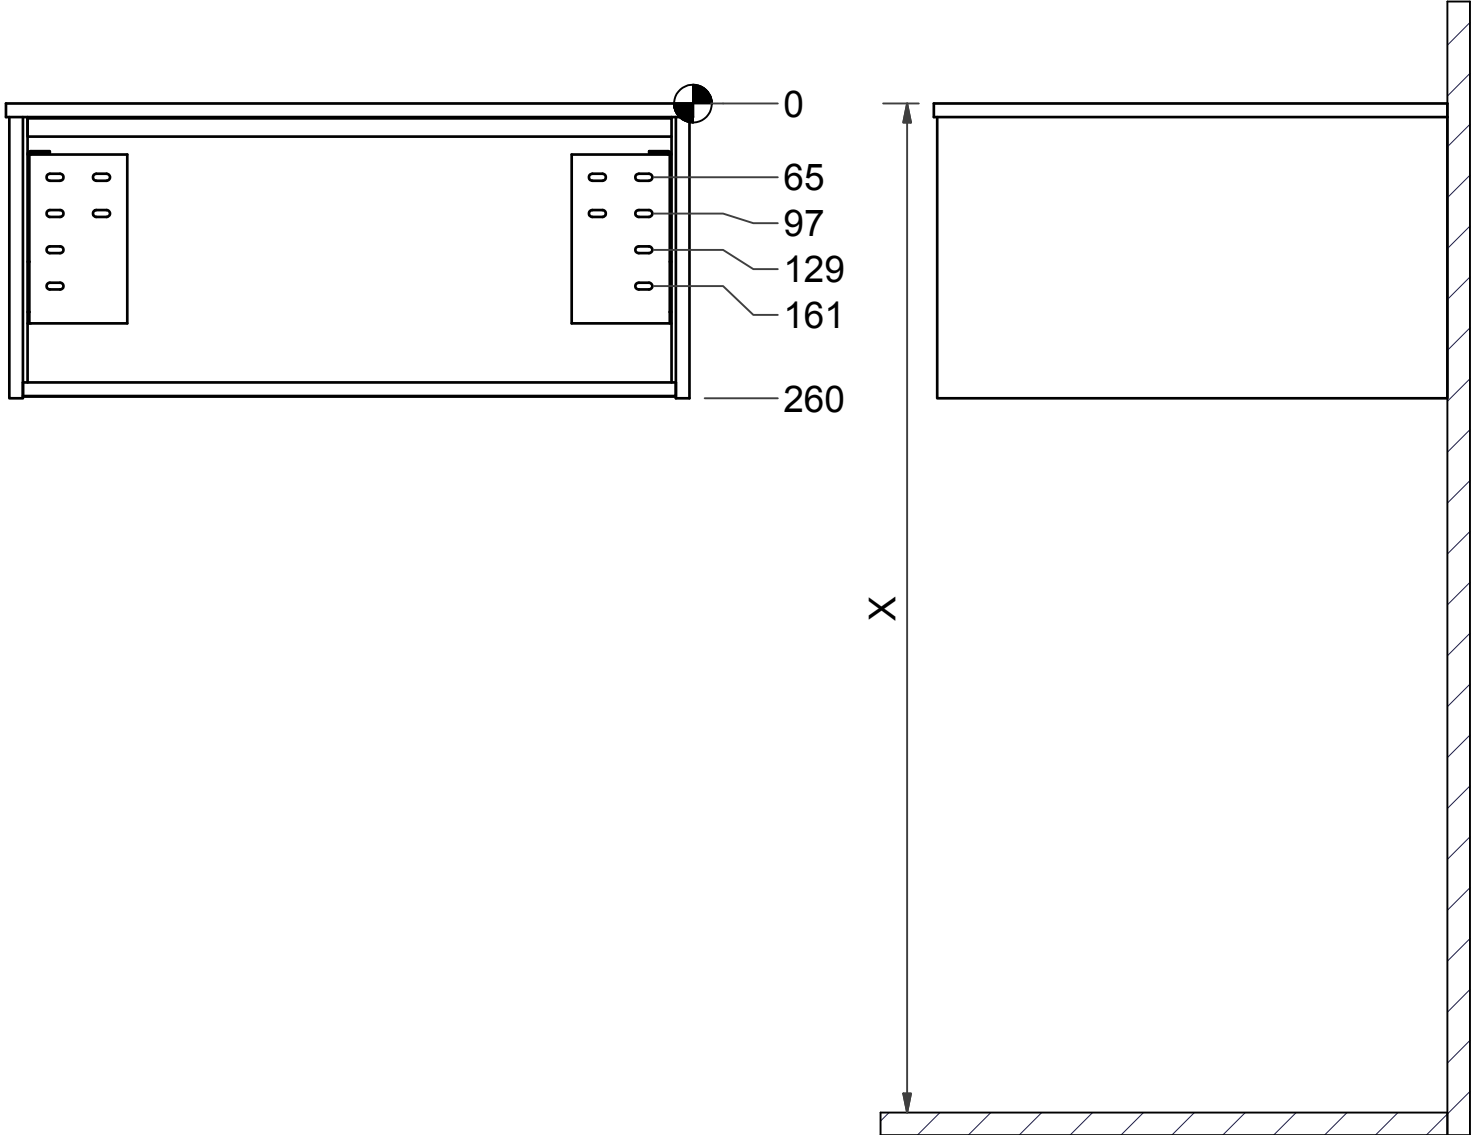

S Kortlingsmått Sidoskåp 60, 80 DK

N Monteringsmål Sideskap 60, 80 DK

DK Kobelingsmål Sideskab 60, 80 DK

FI Asennusmitat Pöytätaso 60, 80 DK

GB Measurements Side cabinet 60, 80 DK

RU Установочные размеры 60, 80 DK

S Kortlingsmått Högsåp 170 DK

DK Kobelingsmål Højskab 170 DK

GB Measurements Tall cabinet 170 DK

N Monteringsmål Højskab 170 DK

FI Asennusmitat Korkea kaappi 170 DK

RU Установочные размеры 170 DK

S Kortlingsmått Överdel spegel DK

N Monteringsmål Overdel speil DK

DK Kobelingsmål Overdele spejl DK

FI Asennusmitat Yläosa peili DK

GB Measurements Upper unit with mirror DK

RU Установочные размеры Зеркало DK