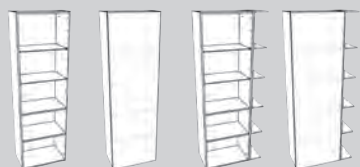

Hvit ask

Brun ask

160X35

160X50

HØYSKAP

Skrog inkl. 2 trehyller og 1 eller 2 glasshyller.

	B: 35 H: 120 D: 33		B: 35 H: 160 D: 33		B: 50 H: 160 D: 33	
RAMME	ART. NR.	PRIS	ART. NR.	PRIS	ART. NR.	PRIS
Hvit	7120351	3.785,-	7160351	5.395,-	7160501	5.395,-
Skifergrå	7120352	4.590,-	7160352	6.315,-	7160502	6.315,-
Blond eik	7120353	5.165,-	7160353	6.890,-	7160503	6.890,-
Svart eik	7120354	5.165,-	7160354	6.890,-	7160504	6.890,-
Hvit ask	7120355	5.395,-	7160355	7.350,-	7160505	7.350,-
Brun ask	7120356	5.395,-	7160356	7.350,-	7160506	7.350,-
D ØR						
35 Brekke						
Hvit	7120351-1	1.035,-	7160351-1	1.150,-	-	-
Skifergrå	7120352-1	1.265,-	7160352-1	1.380,-	-	-
Blond eik	7120353-1	1.455,-	7160353-1	1.915,-	-	-
Svart eik	7120354-1	1.455,-	7160354-1	1.915,-	-	-
Hvit ask	7120355-1	1.570,-	7160355-1	2.030,-	-	-
Brun ask	7120356-1	1.570,-	7160356-1	2.030,-	-	-
50 Brekke						
Hvit	-	-	7160501-1 ¹	1.150,-	7160501-1	1.150,-
Skifergrå	-	-	7160502-1 ¹	1.380,-	7160502-1	1.380,-
Blond eik	-	-	7160503-1 ¹	1.915,-	7160503-1	1.915,-
Svart eik	-	-	7160504-1 ¹	1.915,-	7160504-1	1.915,-
Hvit ask	-	-	7160505-1 ¹	2.030,-	7160505-1	2.030,-
Brun ask	-	-	7160506-1 ¹	2.030,-	7160506-1	2.030,-
FRI OPPBEVARING B: 15						
Hvit	-	-	70601	2.635,-	70601	2.635,-
Skifergrå	-	-	70602	3.095,-	70602	3.095,-
Blond eik	-	-	70603	3.785,-	70603	3.785,-
Svart eik	-	-	70604	3.785,-	70604	3.785,-
Hvit ask	-	-	70605	4.015,-	70605	4.015,-
Brun ask	-	-	70606	4.015,-	70606	4.015,-
UTTREKKBAR SKUFF						
Hvit	74351	2.850,-	74351	2.850,-	74501	2.850,-
Skifergrå	74352	3.050,-	74352	3.050,-	74502	3.050,-
Blond eik	74353	3.215,-	74353	3.215,-	74503	3.215,-
Svart eik	74354	3.215,-	74354	3.215,-	74504	3.215,-
Hvit ask	74355	3.330,-	74355	3.330,-	74505	3.330,-
Brun ask	74356	3.330,-	74356	3.330,-	74506	3.330,-
LADESTASJON						
Hvit	72351	1.600,-	72351	1.600,-	72501	1.600,-
Skifergrå	72352	1.830,-	72352	1.830,-	72502	1.830,-
Blond eik	72353	1.945,-	72353	1.945,-	72503	1.945,-
Svart eik	72354	1.945,-	72354	1.945,-	72504	1.945,-
Hvit ask	72355	2.060,-	72355	2.060,-	72505	2.060,-
Brun ask	72356	2.060,-	72356	2.060,-	72506	2.060,-
TOPPSKIVE						
Hvit	75135	600,-	-	-	-	-
Skifergrå	75235	655,-	-	-	-	-
Blond eik	75335	715,-	-	-	-	-
Svart eik	75435	715,-	-	-	-	-
Hvit ask	75535	715,-	-	-	-	-
Brun ask	75635	715,-	-	-	-	-
TILVALG.						
2 glasshyller	70335	655,-	70335	655,-	70350	655,-
Skittentøyskurv H 26,5	72535	780,-	72535	780,-	72550	900,-
Skittentøyskurv H 50	74135	780,-	74135	780,-	74150	900,-
Pose til beslag Push Open	12741	140,-	12741	140,-	12741	140,-