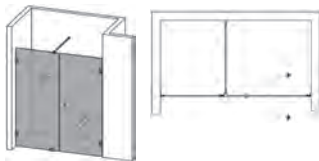

156.5	176.5	196.5	Måtilpas-set
KLART GLASS		14.060,-		18.840,-
Krom	656716	656718	656720	
Svart matt	686716	686718	686720	
KRYSTALLGLASS		17.660,-		23.545,-
Krom	656516	656518	656520	
Svart matt	686816	686818	686820	
FROSTET KRYSTALLGLASS		17.660,-		25.900,-
Krom	656416	656418	656420	
Svart matt	686416	686418	686420	
RISTA INDUSTRIDEKOR	15.340,-			-
Svart matt	696716	696718	-