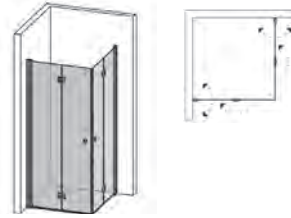

SKOGA FOLDEHJØRNEDUSJ DØR

Består av foldedører som kan åpnes (180°) med transparent tetningslist mot gulv og mellom glassene. Dørene kan åpnes/felles innover. Det er praktisk når man har møbler i veien utenfor og for å frigjøre gulvareal. Dusjene kan kompletteres med byggprofiler på 30 eller 50 mm. Høyde 198 cm. Døråpning 85–127 cm.