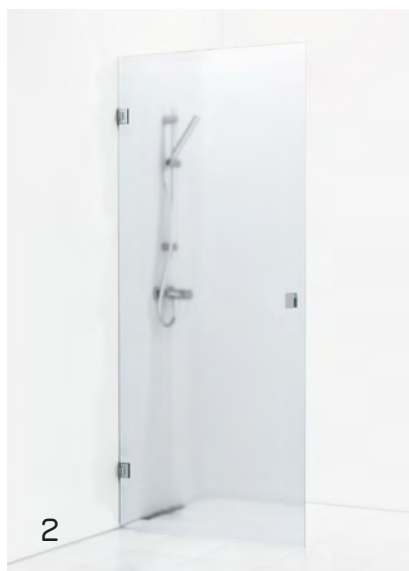

Skjermvegg

I vår dusjserie 180° finner du flere varianter av estetiske og praktiske skjermvegger. Hvilken passer best i ditt baderom? En fast, en med dør eller en som er tilpasset for badekar? Alle tre er praktiske løsninger som skaper en herlig designfølelse i baderommet.

1. 180° fast skjermvegg Rista 88 svart matt og klart glass. 7.670,-
2. 180° skjermvegg 88 krom krystall frostet glass.. 8.830,-
3. 180° fast skjermvegg 88 svart matt profil og klart glass. 7.030,-