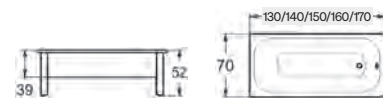

EMALJE

EMALJBADKAR

inkl. tipsikkert stativ og fast halvfront på en langsida og to kortsider. Tykkelse 1,5 mm.

	B: 130 H: 52 D: 70		B: 140 H: 52 D: 70		B: 150 H: 52 D: 70		B: 160 H: 52 D: 70		B: 170 H: 52 D: 70	
GRUNNVALG	ART. NR.	PRIS	ART. NR.	PRIS	ART. NR.	PRIS	ART. NR.	PRIS	ART. NR.	PRIS
Hvit	1203	7.730,-	1204	7.730,-	1205	7.730,-	1200	7.730,-	1272	7.730,-
Svart	1231	7.730,-	1241	7.730,-	1251	7.730,-	1260	7.730,-	1273	7.730,-
TILLEGGSFRONT										
Hvit	12103	945,-	12104	945,-	12105	945,-	12106	945,-	12107	945,-
Svart	12113	945,-	12114	945,-	12115	945,-	12116	945,-	12117	945,-
TILLEGGSKORTSIDE										
Hvit	12108	855,-	12108	855,-	12108	855,-	12108	855,-	12108	855,-
Svart	12118	855,-	12118	855,-	12118	855,-	12118	855,-	12118	855,-