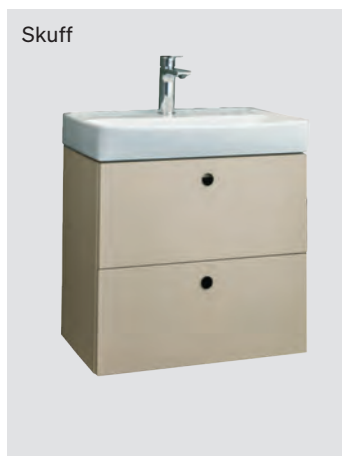

Håndtak i form av stansede hull er både praktisk og holdbart og dessuten lett å holde rent. Les mer i Kjøpeguiden på side 160