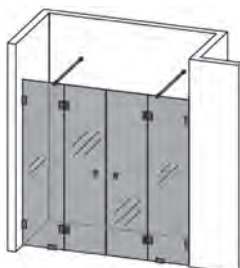

180° SPESIAL 29

Dusjnische
2 dører, 2 faste

Spesial 29	
KLART GLASS	44.735,-
Krom	180-29-1
Svart matt	
KRYSTALLGLASS	54.155,-
Krom	180-29-2
Svart matt	
FROSTET KRYSTALLGLASS	58.865,-
Krom	180-29-3
Svart matt