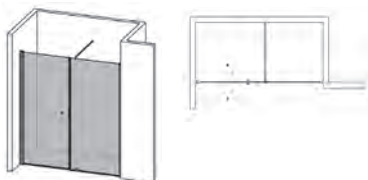

SKOGA DUSJNISJE DOBBEL DØR/KOMBI

Dobbel nisje finnes fra 140-200 cm. Dusjveggene kan justeres 4 cm. For øvrige nisjemål komplementer med byggprofiler 30 alt. 50 mm. Høyde 198 cm. Døråpning 60-90 cm.