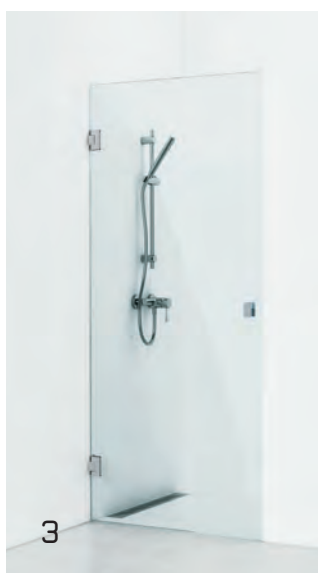

Nisje, enkel og dobbel

For deg som allerede har tre vegger og har tenkt å bygge en nisjedusj, har vi ulike løsninger: enkel, dobbel og dobbel kombinasjon. De store glassflatene gir et lett og luftig inntrykk, og dessuten blir det lett å gjøre rent. Håndtak, hengsler, stag og gulvfeste forsterker helhetsinntrykket.

1. 180° dobbel dusjnisje 156,5 krom og klart glass. 14.060,-
2. 180° rett/fast dobbel dusjnisje 156,5 svart matt og krystall frostet glass. 17.660,-
3. 180° dusjnisje 78,5 krom og krystallglass. 8.830,-