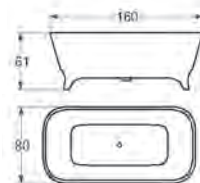

SOLID SURFACE

SAVON

Dybde: 45 cm. Badevannvolum 260 l inkl. badende. Vekt: 120 kg

B: 160 H: 61 D: 80		
GRUNNVALG	ART. NR.	PRIS
Hvit	59802	51.865,-

MINERALKOMPOSITT

OVAL 170

Dybde: 47 cm. Badevannvolum 300 l inkl. badende. Vekt: 95 kg. Med eller uten breddeavløp i krom. Pute er standard og inngår ved levering.