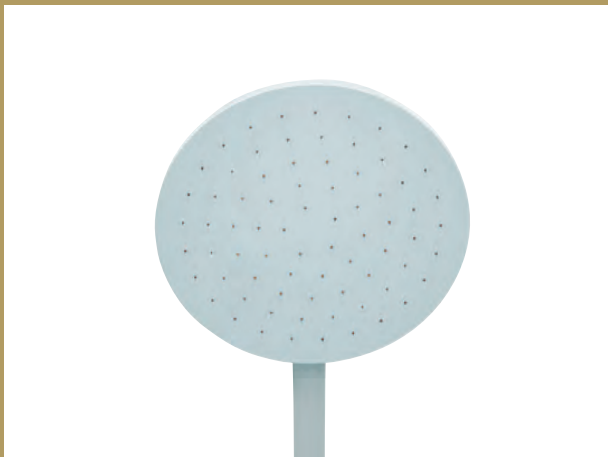

RITUAL

En pen og praktisk løsning med mange gode funksjoner. Ritual finnes i flere utførelser avhengig av hvordan ditt baderom ser ut og hvilke behov du har. Alle tar liten plass, har sikkerhetsglass og gir en herlig dusjopplevelse. Uansett hva du velger, får du et nytt Ritual som du kommer til å elske.