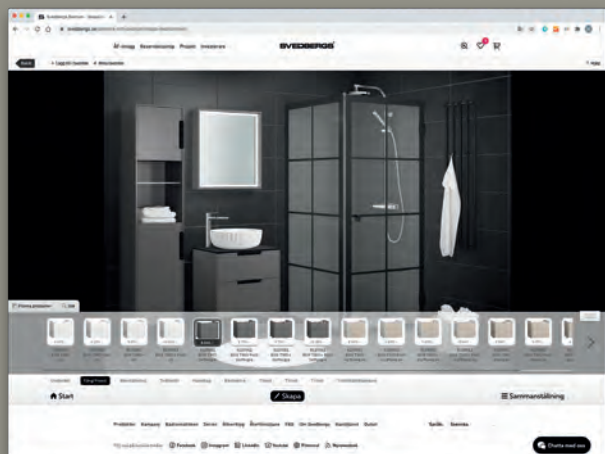

TEGN I 3D

Med vårt tegningsprogram Blueprint kan du enkelt planlegge og tegne ditt nye baderom. Angi målene på ditt baderom, velg fliser og plasser ut dine baderomsmøbler. Når du er klar får du en komplett vareliste og inspirerende bilder på ditt drømmebad. Vårt tegningsprogram krever at du sitter ved en datamaskin, og fungerer ikke på mobile enheter.