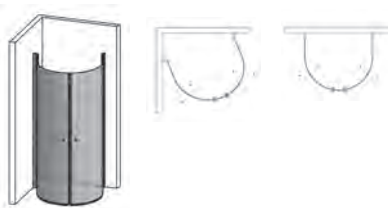

SKOGA

- Formspråk som er lett å like.
- Hver modell finnes i en mengde ulike størrelser.
- Størrelsen kan skreddersys.
- Mange smarte detaljer.
- Profiler med plass til rørtrekking.

Terskelfri – handikapvennlig. Herdet sikkerhetsglass 6 mm. Veggprofiler gir mulighet til å trekke rør 30 mm fra vegg. Måltilpasset i både høyde og bredde i målintervallene 198 cm x 100 cm for respektive dør. Kontakt din lokale leverandør. Leveringstid: 4-5 uker etter godkjent tegning..

GLASS

PROFILFARGE

SKOGA HJØRNEUSJ FAST VEGG/DØR

Består av en fast skjerm med draperistang (maks. 105 cm), gulvfeste og transparent tetningslist mot gulv, pluss en foldedør med transparent tetningslist mot gulv og mellom glassene. Dusjene kan kompletteres med byggprofiler på 30 eller 50 mm. Høyde 198 cm (201 cm overkant stag). Døråpning 60–90 cm.

* Lengde fast glass

225 CM KNOTT

	80 x 83*	80 x 93*	90 x 83*	90 x 93*
KLART GLASS	13.915,-			
Aluminium blank	62005488²	62005489²	62005498²	62005499²

KNOTT