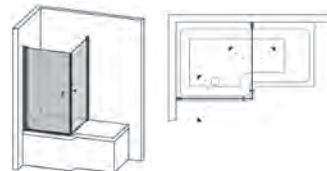

SKOGA HJØRNEDUSJ BADEKAR

Består av en dør som kan åpnes, med transparent tetningsliste mot badekarkanten. Høyde 141 cm

	80	83
KLART GLASS	7.315,-	
Hvit Matt	61100188	61100188
Svart Matt	61100288	61100288
Aluminium matt	61100388	61100388
Aluminium blank	61100488	61100488
FROSTET GLASS	7.765,-	
Hvit Matt	61101188	61101188
Svart Matt	61101288	61101288
Aluminium matt	61101388	61101388
Aluminium blank	61101488	61101488