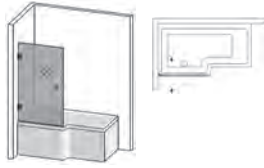

180° SKJERMVEGG BAD

Består av en dør som kan åpnes. Døren kan skyves inn mot veggen når dusjen ikke benyttes, dette frigjør gulvplass. Høyde 140 cm.