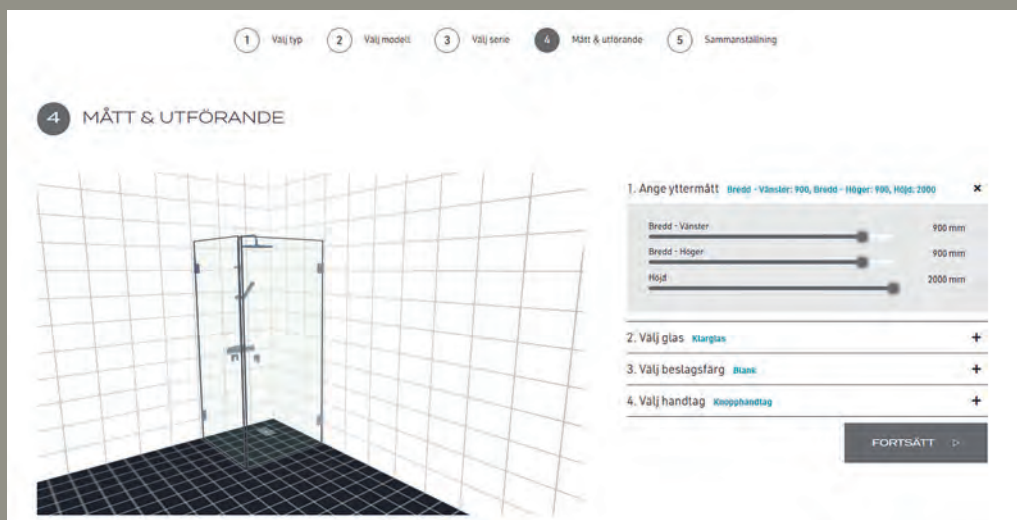

På vårt nettsted bygger du din måltilpassede dusj i fem enkle trinn. Hvis du har spørsmål underveis, kan du stille dem i vår chat som er tilgjengelig til visse tider. Utenom denne tiden kan du sende oss en e-post.

Vi har mange dusjer som kan målbestilles. Det er bra å vite for deg som har et baderom med uvanlige mål, skrå vegger eller høyt tak. På nettet finner du vårt smarte produktstudio der du kan skape og måltilpasse dusjer eller dusjvegger akkurat som du vil. Velkommen til svedbergs.no der du kan se din nye dusj bli til virkelighet.

OTOMNLSCSNO DUSJSTUDIO