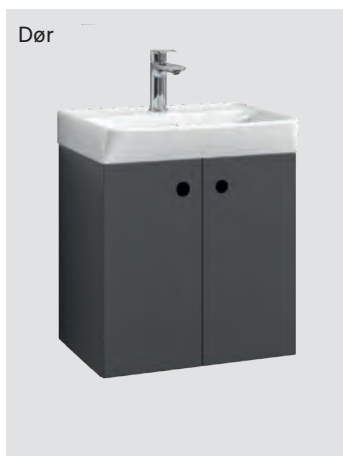

INTRO TÅLER DET MESTE

Intro produseres med vår unike metode EnduraDry. Det består av galvanisert metall, som opprinnelig ble utviklet for bilindustrien. Behandlingen med vår miljøvennlige sink/jernlegering gir god beskyttelse mot rust og et overflatesjikt som er ekstremt slitesterkt.

Det lettplasserte baderommøbelet finnes i tre bredder (45, 50 og 55 cm) og fire farger (hvit, grafittgrå, sand og salvie).