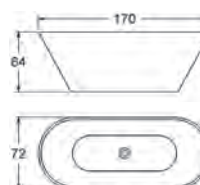

B: 170 H: 64 D: 72		
GRUNNVALG	ART. NR.	PRIS
Hvit	5503-0	30.820,-
Overløp	55035-0	35.920,-

OVAL 158

Dybde: 47 cm. Badevannvolum 275 l inkl. badende. Vekt: 90 kg. Med eller uten breddeavløp i krom. Pute er standard og inngår ved levering.