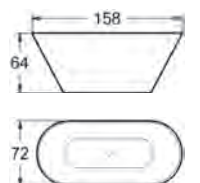

B: 158 H: 64 D: 72		
GRUNNVALG	ART. NR.	PRIS
Hvit	5853-0	30.820,-
Overløp	58535-0	35.920,-