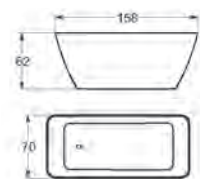

REYK

Dybde: 47 cm. Badevannvolum 240 l inkl. badende. Vekt: 103 kg

B: 158 H: 62 D: 70		
GRUNNVALG	ART. NR.	PRIS
Hvit	58180	27.220,-

BADEKARPUTE		
	ART. NR.	PRIS
Oval, Svart	97025	1.070,-
Vanilla, Svart	97026	1.070,-