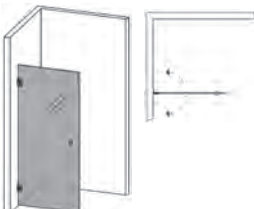

180°

- Luftig og eksklusivt uttrykk
- Kan tilpasses etter mål
- 180 Rista gir en mer industriell følelse
- Mange smarte detaljer

Terskelfri – handikapvennlig. Herdet sikkerhetsglass 8 mm. Selvlukkende hengsler. Til hver dør følger det med 4 mellomlegg som kan brukes til skrånende baderomsvegger, maks 8 mm. Null-innstillingen kan endres trinnløst. Skjulte monteringskruer.

GLASS

PROFILFARGE

180° HJØRNEDUSJ DØR

Består av to dører som kan åpnes med magnetlist. Dørene kan skyves inntil når dusjen ikke benyttes, noe som frigjør gulvplass. Høyde 200 cm. Dørråpning 90 dør: 85 cm. Dørråpning 80 dør: 75 cm.

	80 x 80	80 x 90	80 x 100	90 x 90	90 x 100	100 x 100	Måltilpasset
KLART GLASS	14.435,-						17.660,-
Krom	653788	653789	653781	653799	653791	653711	
Svart matt	683788	683789	683781	683799	683791	683711	
KRYSTALLGLASS	18.035,-						22.370,-
Krom	653588	653589	653581	653599	653591	653511	
Svart matt	683588	683589	683581	683599	683591	683511	
FROSTET KRYSTALLGLASS	18.035,-						24.725,-
Krom	653488	653489	653481	653499	653491	653411	
Svart matt	683488	683489	683481	683499	683491	683411	
RISTA INDUSTRIEKOR	15.715,-						-
Svart matt	693788	693789	-	693799	-	-	

180° HJØRNEDUSJ FAST VEGG/DØR

Består av en dør som kan åpnes og et fast glass inkl. stag og gulvfeste. Høyde 200 cm. (201 cm i overkant av staget). Dørråpning 75-95 cm.

* Lengde fast glass

	80 x 80*	80 x 90*	80* x 90	80 x 100*	80* x 100
KLART GLASS	14.435,-				
Krom	654788	654789	654798	654781	654718
Svart matt	684788	684789	684798	684781	684718
KRYSTALLGLASS	18.035,-				
Krom	654588	654589	654598	654581	654518
Svart matt	684588	684589	684598	684581	684518
FROSTET KRYSTALLGLASS	18.035,-				
Krom	654488	654489	654498	654481	654418
Svart matt	684488	684489	684498	684481	684418
RISTA INDUSTRIEKOR	15.715,-				
Svart matt	694788	694789	694798	-	-