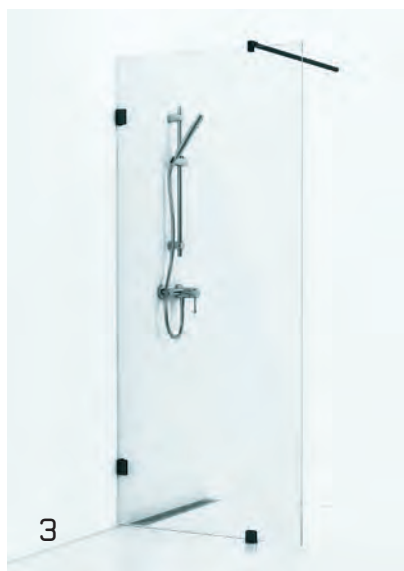

Skjermvegg

I vår dusjserie 180° finner du flere varianter av estetiske og praktiske skjermvegger. Hvilken passer best i ditt baderom? En fast, en med dør eller en som er tilpasset for badekar? Alle tre er praktiske løsninger som skaper en herlig designfølelse i baderommet.

1. 180° fast skjermvegg Rista 88 svart matt og klart glass. 7.670,-
2. 180° skjermvegg 88 krom krystall frostet glass.. 8.830,-
3. 180° fast skjermvegg 88 svart matt profil og klart glass. 7.030,-