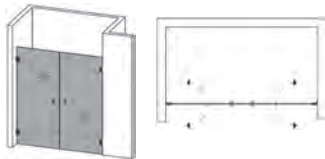

180° DUSJNISJE DOBBEL

Består av to dører som kan åpnes. Dørene kan skyves inn mot veggen når dusjen ikke benyttes, dette frigjør gulvplass. Høyde 200 cm. Døråpning 150-170 cm.

	156.5	176.5	196.5	Måtilpas-set
KLART GLASS		14.060,-		17.660,-
Krom	655716	655718	655720	
Svart matt	685716	685718	685720	
KRYSTALLGLASS		17.660,-		22.370,-
Krom	655516	655518	655520	
Svart matt	685516	685518	685520	
FROSTET KRYSTALLGLASS		17.660,-		24.725,-
Krom	655416	655418	655420	
Svart matt	685416	685418	685420	
RISTA INDUSTRIDEKOR	15.340,-			-
Svart matt	695716	695718	-	

180° DUSJNISJE KOMBI

Består av en dør som kan åpnes samt et fast glass inkl. stag og gulvfeste. Døren kan skyves inn mot veggen når dusjen ikke benyttes, dette frigjør gulvplass. Høyde 200 cm. Døråpning 75-95 cm.