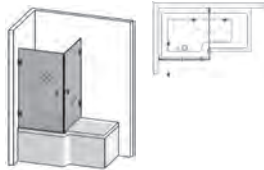

180° HJØRNEBUSJ BAD

Består av to dører som kan åpnes med magnetlist. Dørene kan skyves inn mot veggen når dusjen ikke benyttes, dette frigjør gulvplass. Høyde 140 cm.