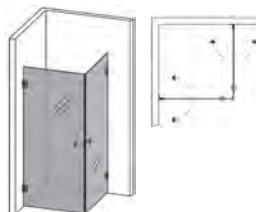

180° HJØRNEDUSJ DØR

Består av to dører som kan åpnes med magnetlist. Dørene kan skyves inntil når dusjen ikke benyttes, noe som frigjør gulvplass. Høyde 200 cm. Dørråpning 90 dør: 85 cm. Dørråpning 80 dør: 75 cm.