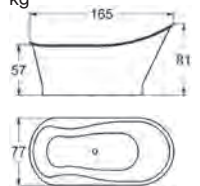

SCARLETT

Dybde: 44 cm. Badevannvolum 160 l inkl. badende. Vekt: 85 kg

B: 165 H: 57/81 D: 77		
GRUNNVALG	ART. NR.	PRIS
Hvit	58167	18.825,-

BADEKARPUTE		
	ART. NR.	PRIS
Oval, Svart	97025	1.070,-
Vanilla, Svart	97026	1.070,-