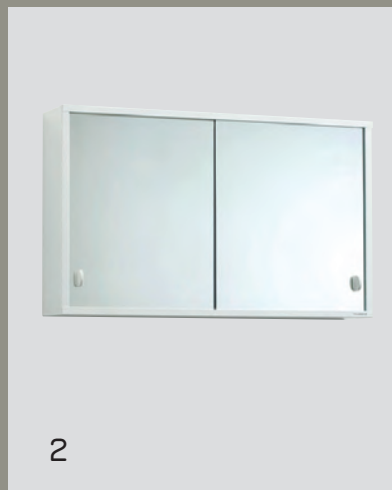

Klassiske speilskap

1. HOLGER speilskap svart. 4.180,- 2. TVILLING 1 metall 1.375,-
  3. TVILLING 1 trä 2.230,- 4. A60 1.430,- 5. EAGLE 3.220,-
  6. LINE speilskap 55 hvit. 3.235,- 7. BIRDIE 1.910,-
  8. I:ET metall 55 1.760,- 9. NY-50 1.320,-
  10. MEDISINSKAP metallskap 1.320,- 11. JENNY speilskap hvit. 4.180,-

Les mer i Kjøpeguiden på side 168.