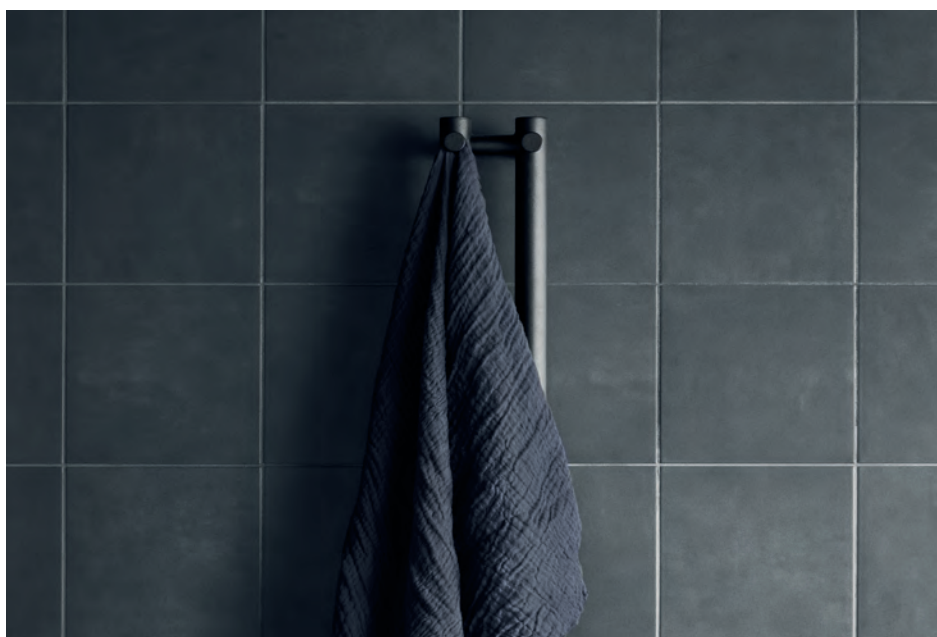

HVILKEN HÅNDKLETØRKER SKAL DU VELGE?

Det finnes i prinsippet to varianter av håndkletørkere å velge mellom. Enten varmes de opp med strøm eller via boligens eksisterende vannsystem. Dessuten er det mulig å kombinere disse to. Hvilken variant du bør velge, avhenger av hvilket varmesystem du har.

Elektriske håndkletørkere er det bare å koble til, så er alt i gang. I de fleste av våre modeller er både timer og boost innebygd, noe som gjør at du kan spare energi. Med timeren kan du styre når håndkletørkeren skal slå seg på og av. Boosten bruker du når du vil ha en raskere effekt.

Vær ekstra nøye når du bestemmer posisjon og høyde på håndkletørkeren, for ulike modeller kan ha ulik høyde og være formgitt på mange forskjellige måter.

Du finner mer informasjon om våre håndkletørkere på www.svedbergs.no.